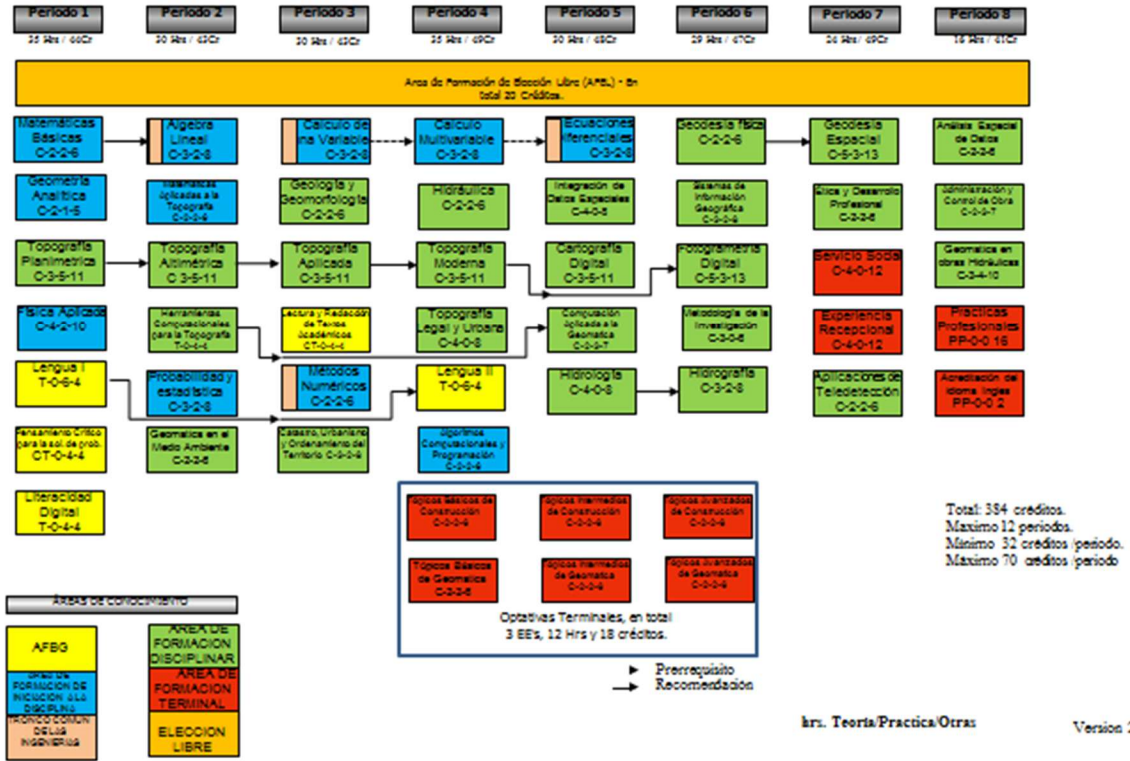

Mapa curricular

UNIVERSIDAD VERACRUZANA FACULTAD DE INGENIERÍA INGENIERÍA TOPOGRÁFICA GEODÉSICA PLAN TOGE-2020-E-CR

TRAYECTORIA ESCOLAR ESTANDAR RECOMENDADA POR LAS ACADEMIAS

"SE RECOMIENDA NO ADELANTAR O DEJAR REZAGADAS EES POR MÁS DE UN PERIODO"