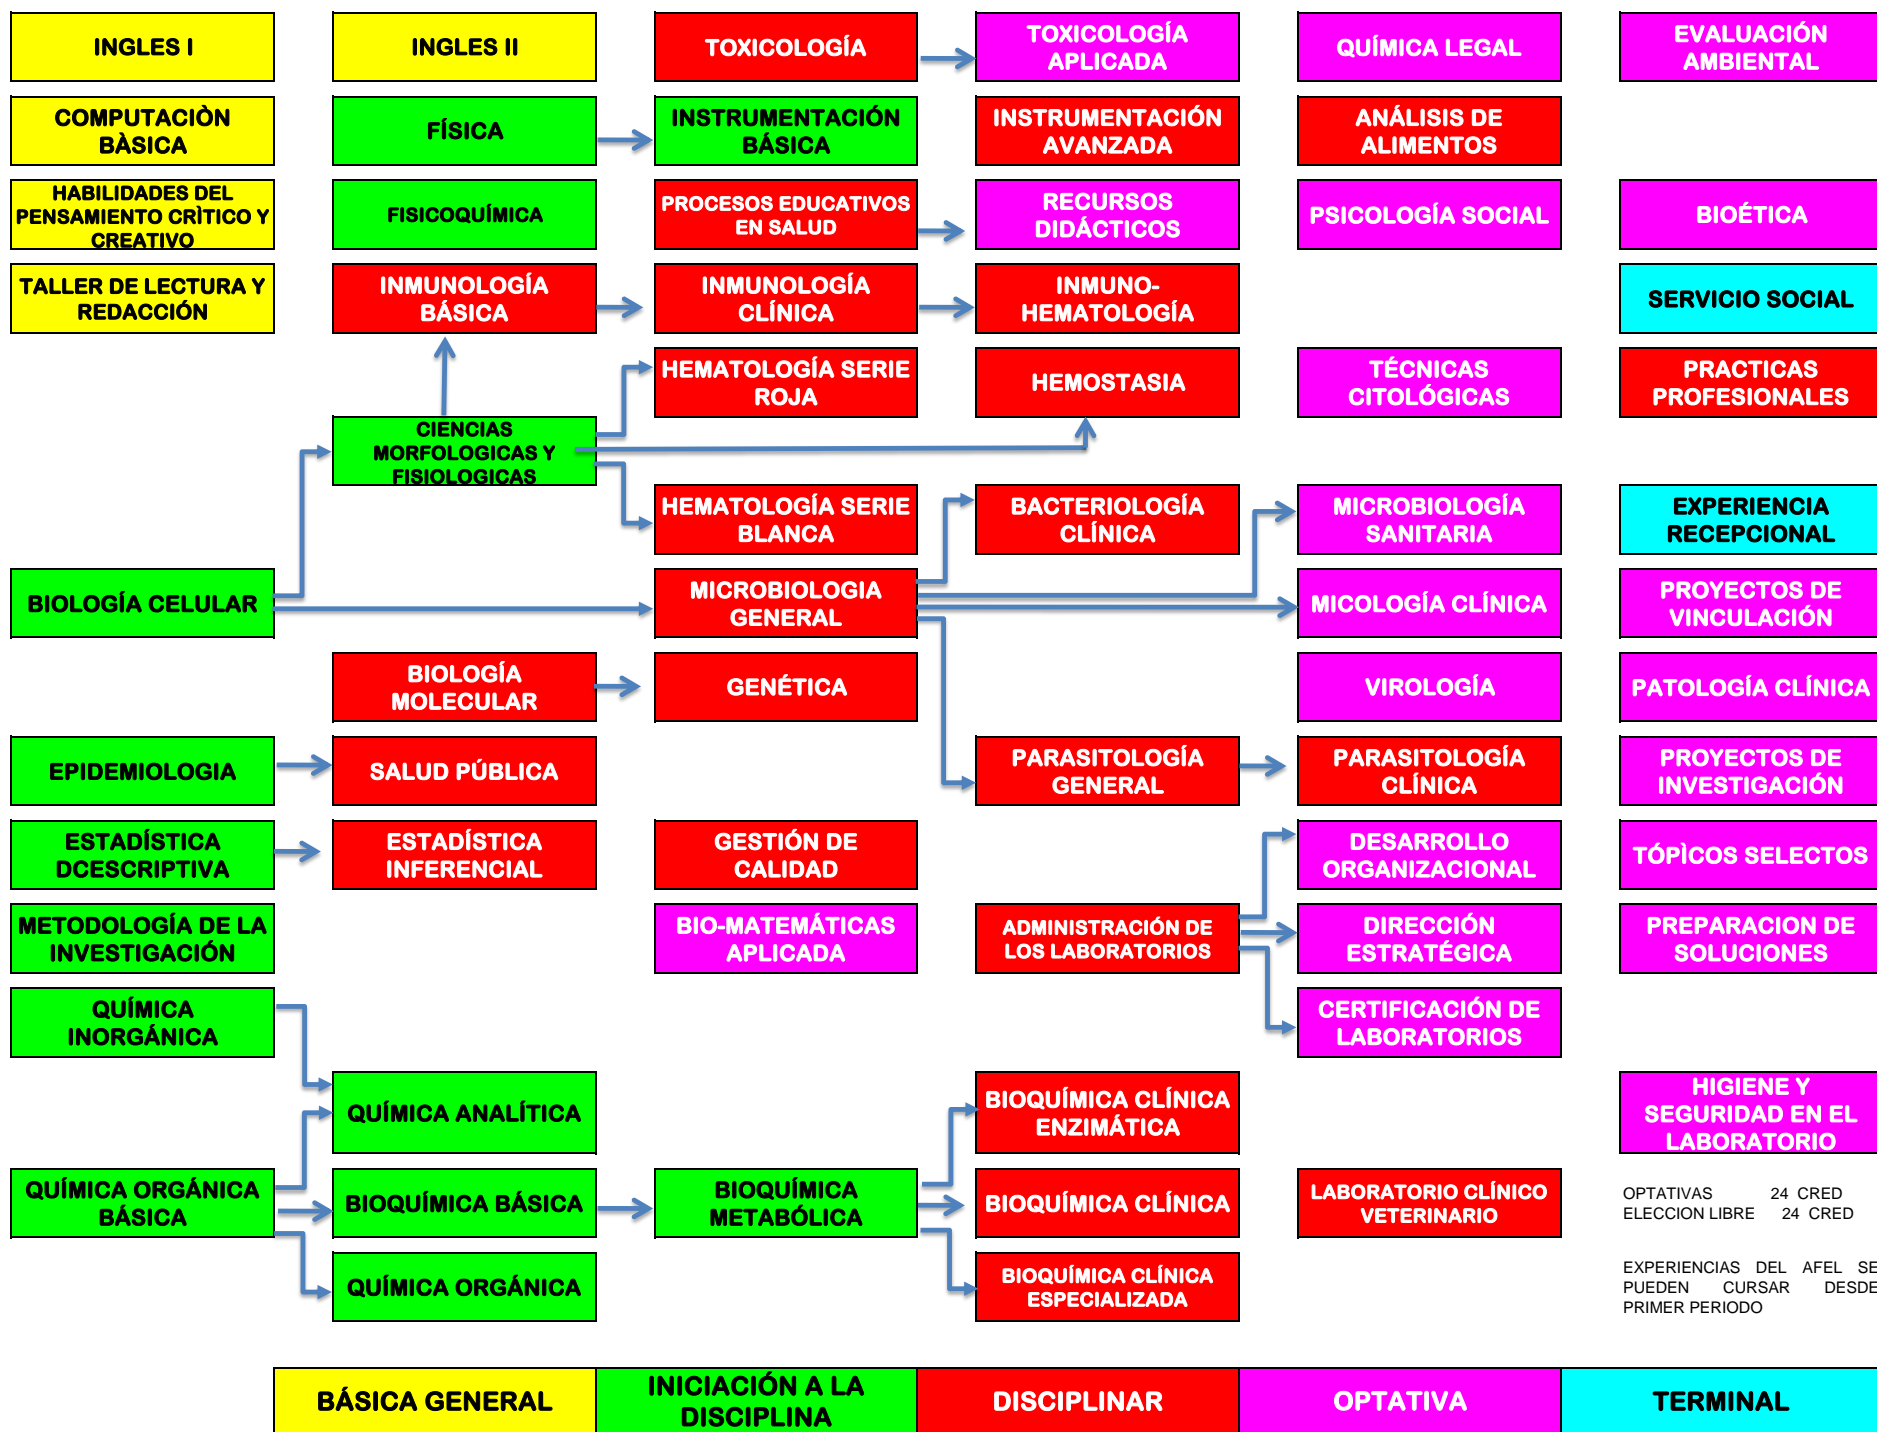

# RETICULA DE LA LICENCIATURA EN QUÍMICA CLÍNICA (MODELO IEDUCATIVO INTEGRAL Y FLEXIBLE)

OPTATIVAS 24 CRED  
 ELECCION LIBRE 24 CRED

EXPERIENCIAS DEL AFEL SE PUEDEN CURSAR DESDE PRIMER PERIODO