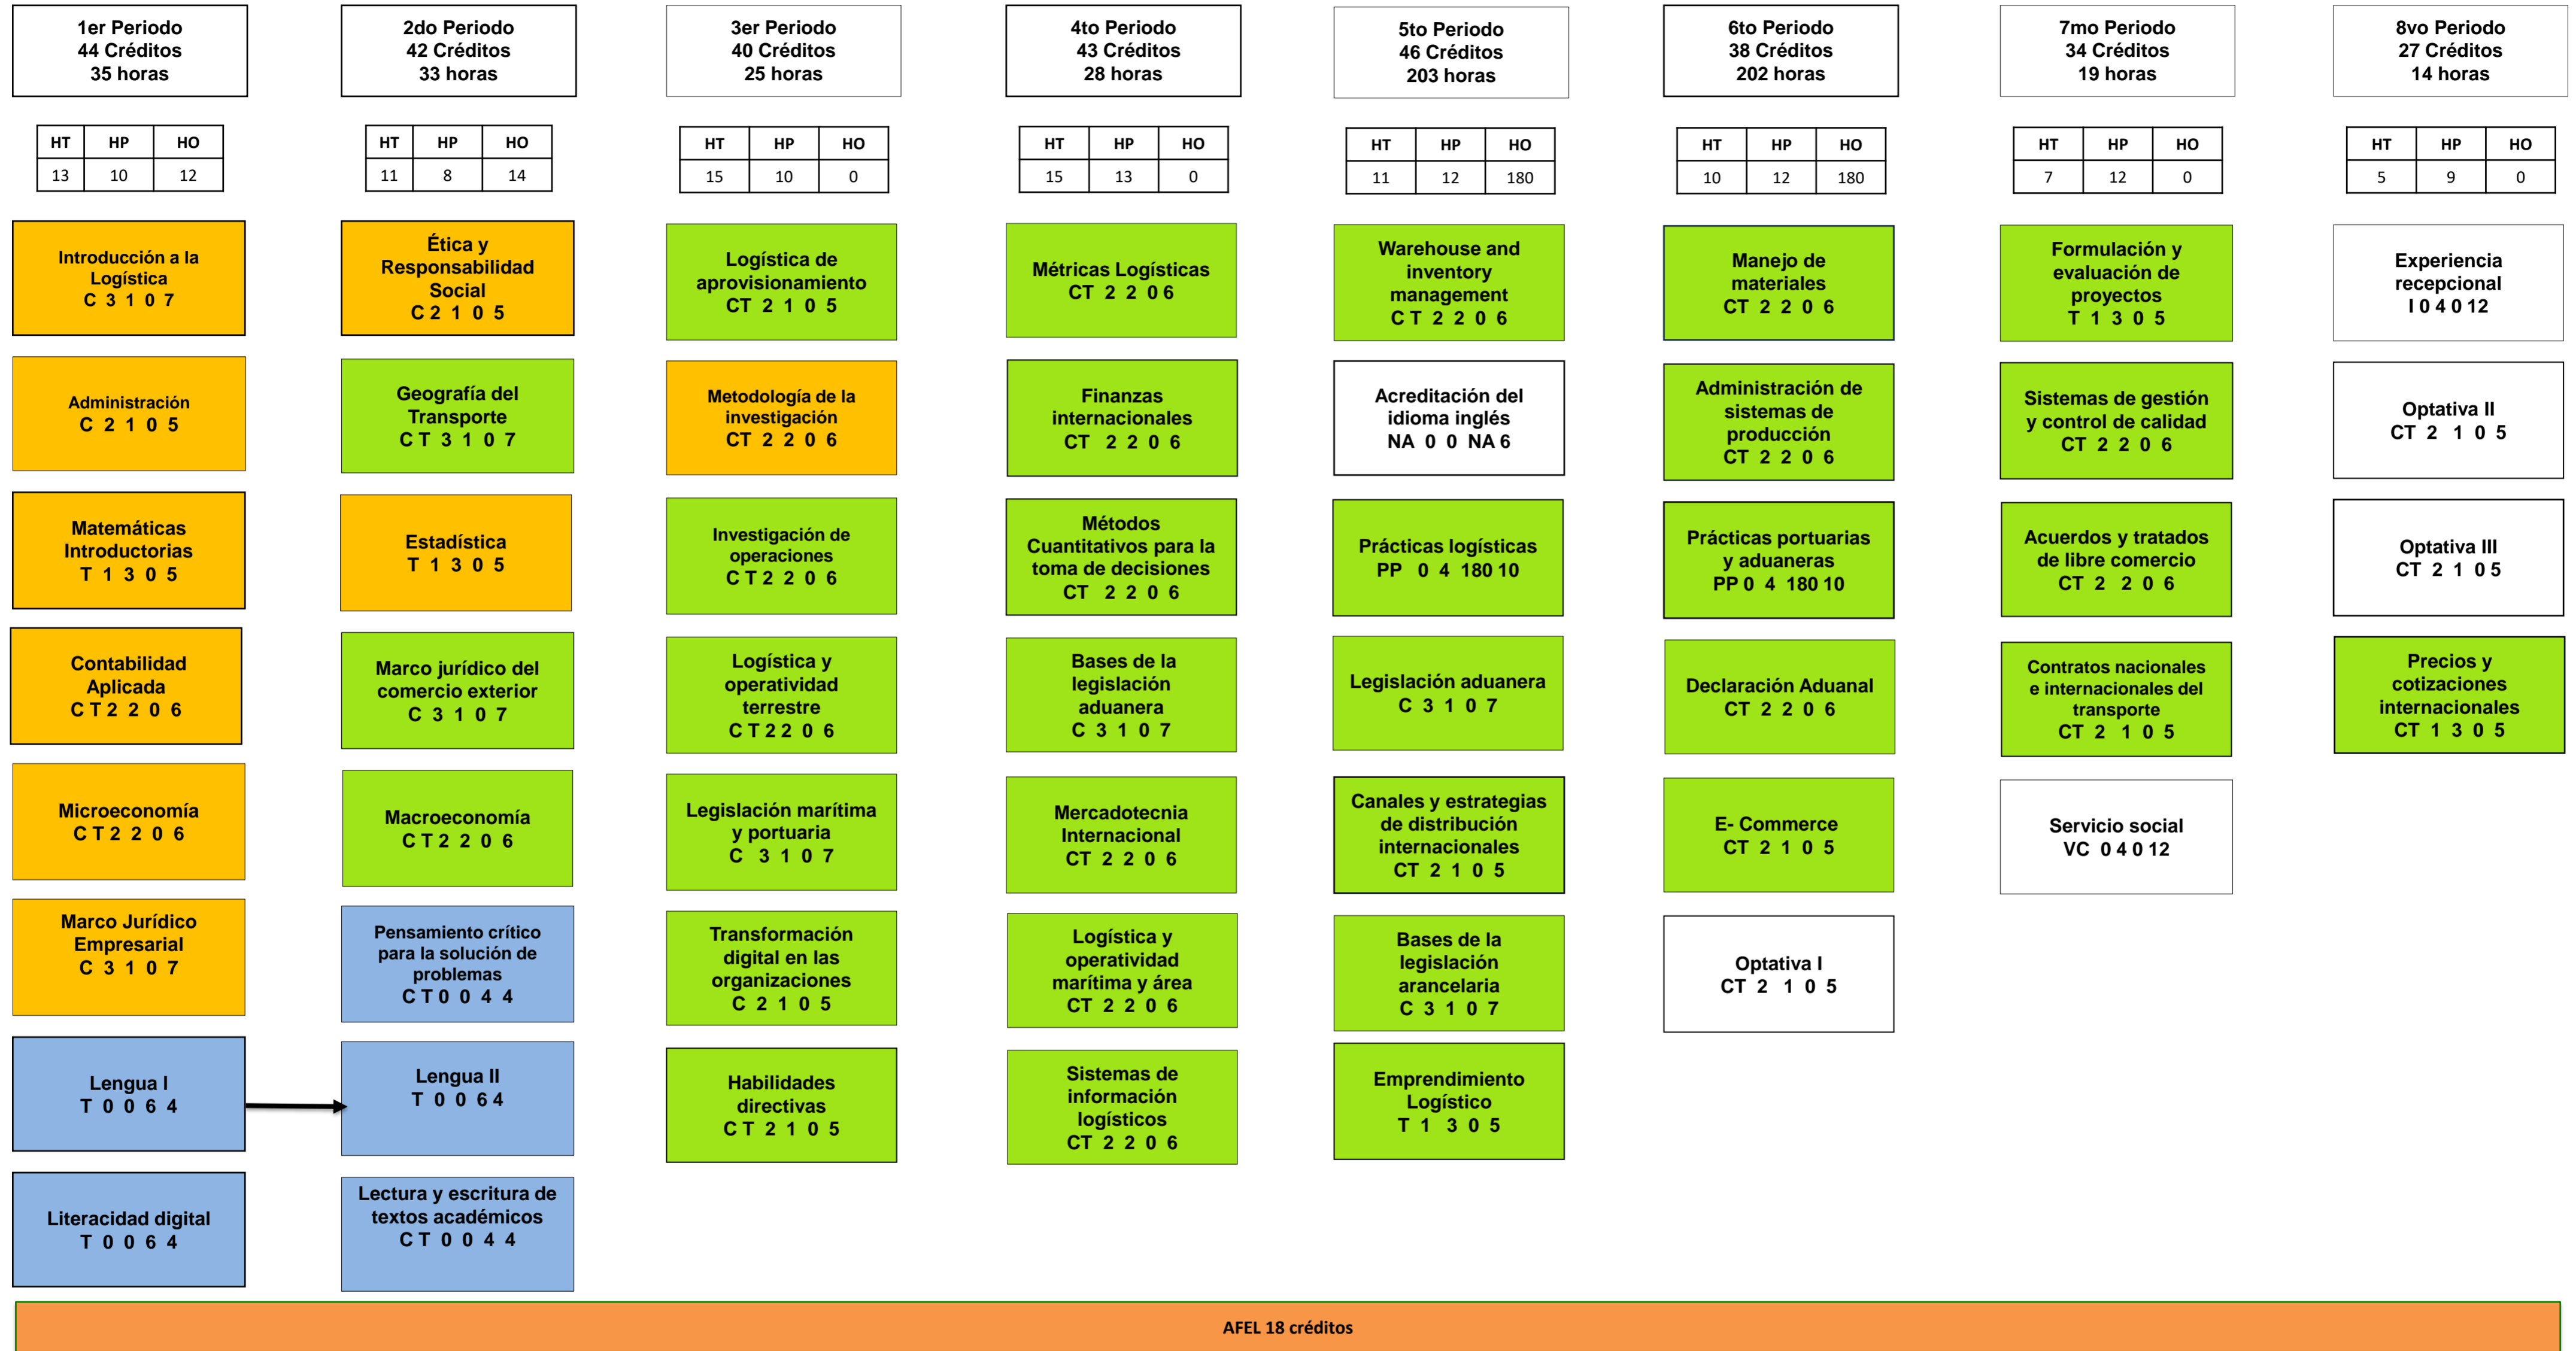

MAPA CURRICULAR ESTÁNDAR LINA 2024

AFEL 18 créditos

Total de créditos: 367
Créditos para obtener el grado: 332
18 Créditos Elección Libre
15 Créditos Optativas

-  Área básica
-  Área de Iniciación a la Disciplina
-  Área Disciplinar
-  Área Terminal
-  Área Electiva