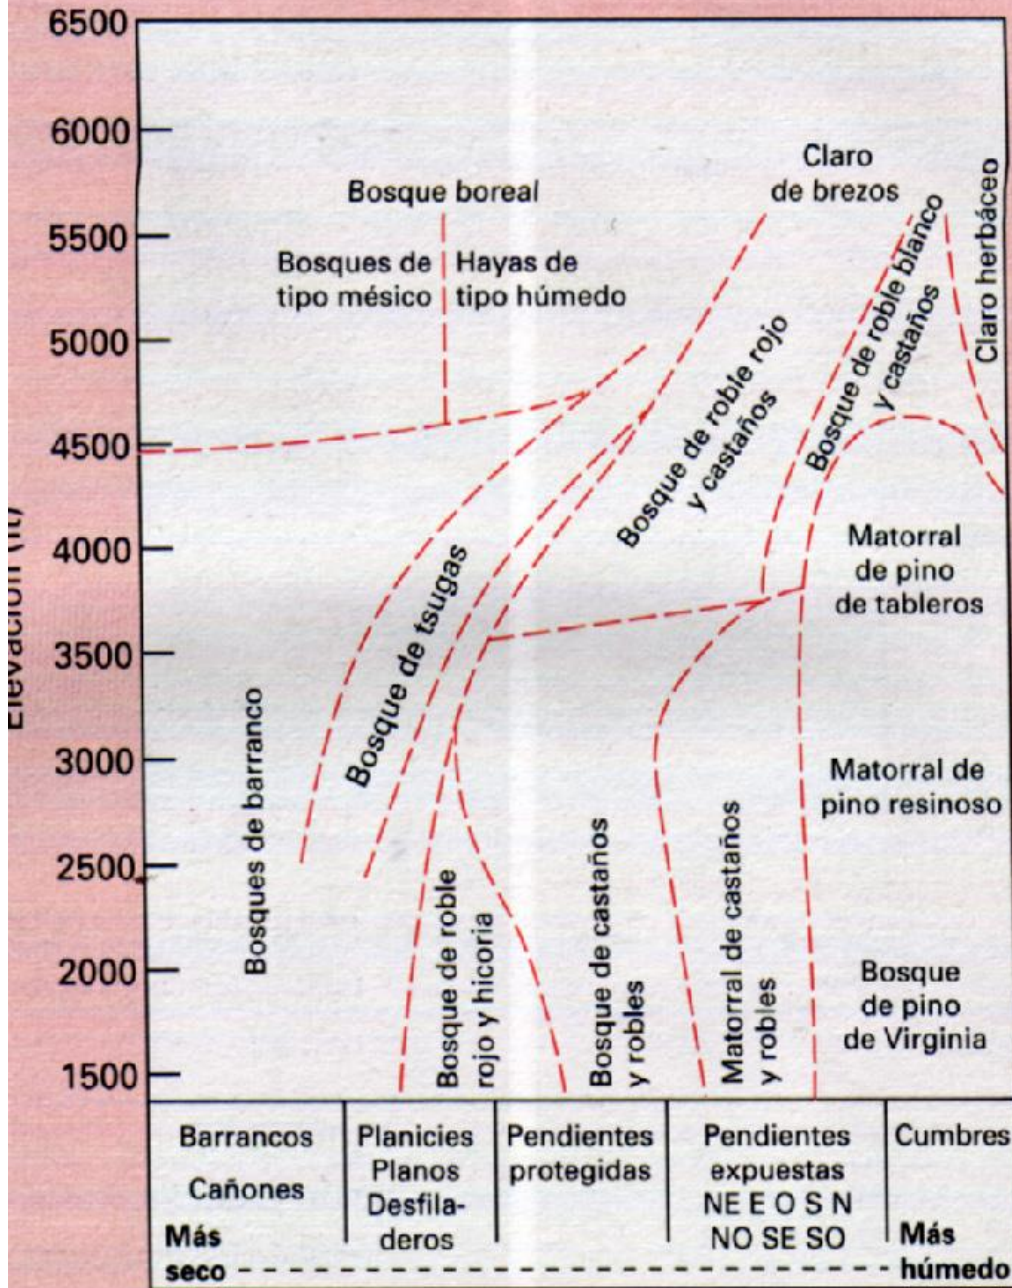

# Cambios en la vegetación en pisos altitudinales en Venezuela

2. ¿Qué factores ambientales varían con la altitud?

3. ¿Qué factores ambientales varían con la latitud?

4. ¿Qué factores impactan en el patrón de riqueza de especies de aves de norteamérica?

5. Explica el gradiente de aves

Cook, 1969

# Distribución de tipos de vegetación en una ladera en Tennessee, E.U.A.

6. ¿Cuál es el factor(es) que determina esos tipos de vegetación en el cerro?

Whittaker, 1956

Disposición gráfica idealizada de los tipos de vegetación de acuerdo con la elevación y la orientación

7. ¿Cuáles especies se encuentran a los 500, 1000 y 1500 mm de precipitación, respectivamente