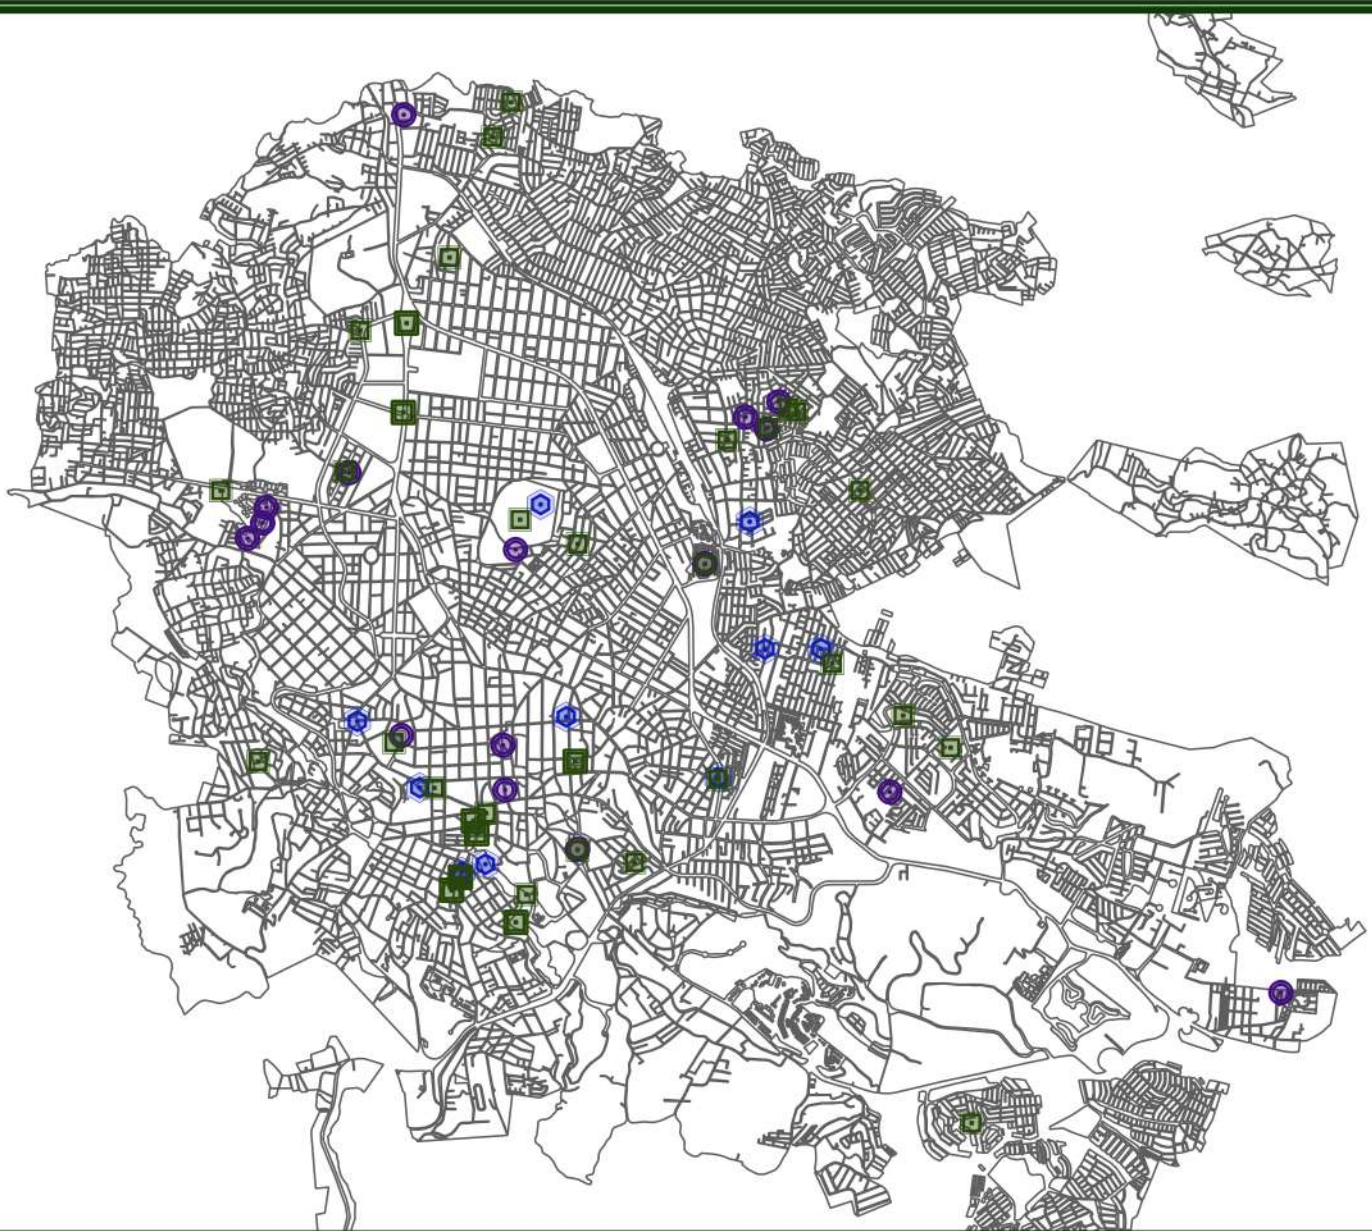

Localización de las intervenciones en espacios públicos desarrolladas por las administraciones municipales que comprenden los periodos que van de 2007 a 2017.

Tema:
Espacio público.

Indicador:
Inversión municipal destinada a la construcción y mantenimiento de los espacios públicos en Xalapa, Veracruz.

Análisis:
Localización de las intervenciones en los espacios públicos de xalapa por administración

Años analizados: 2007-2017

Responsable de la investigación:
Dr. Mauricio Hernández Bonilla

Colaboraciones:
Arq. Karla Lorena Lozano Merino
Brenda Veronica Robles Velazco