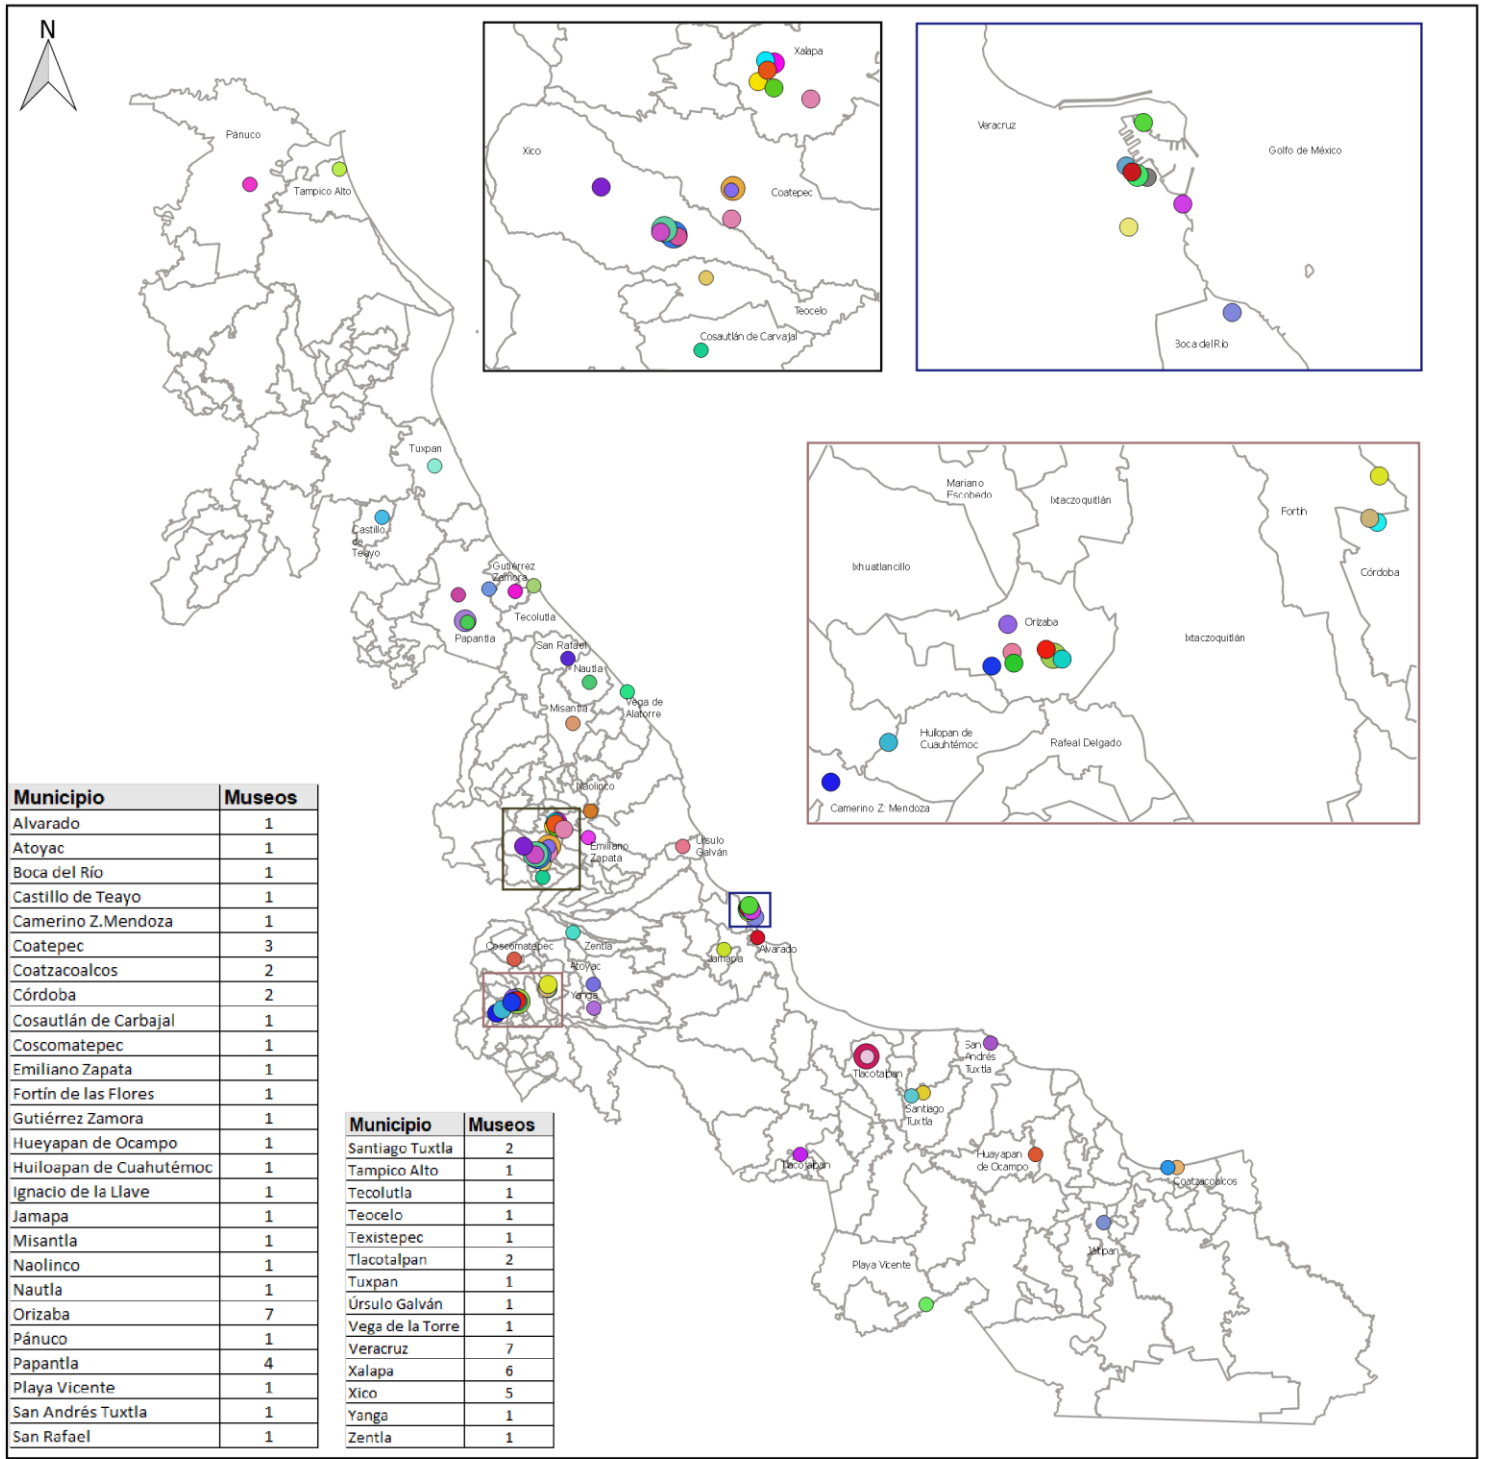

Museos del Estado de Veracruz de Ignacio de la Llave

Municipio	Museos
Alvarado	1
Atoyac	1
Boca del Río	1
Castillo de Teayo	1
Camerino Z. Mendoza	1
Coatepec	3
Coatzacoalcos	2
Córdoba	2
Cosautlán de Carbajal	1
Coscomatepec	1
Emiliano Zapata	1
Fortín de las Flores	1
Gutiérrez Zamora	1
Hueyapan de Ocampo	1
Huiloapan de Cuahutémoc	1
Ignacio de la Llave	1
Jamapa	1
Misantla	1
Naolinco	1
Nautla	1
Orizaba	7
Pánuco	1
Papantla	4
Playa Vicente	1
San Andrés Tuxtla	1
San Rafael	1

Municipio	Museos
Santiago Tuxtla	2
Tampico Alto	1
Tecolutla	1
Teocelo	1
Texistepec	1
Tlacoatlán	2
Tuxpan	1
Úrsulo Galván	1
Vega de la Torre	1
Veracruz	7
Xalapa	6
Xico	5
Yanga	1
Zentla	1

Simbología

- Límites municipales
- Ubicación de museos

Datos

Proyecto: Ubicación de Museos en el estado de Veracruz de Ignacio de la Llave (Febrero, 2019).
 Fuente: Datos vectoriales INEGI y Observatorio Universitario de Museos.
 Proyección: WGS84 UTM Z14N
 Diseño: Coordinación Universitaria de Observatorios (CUO)