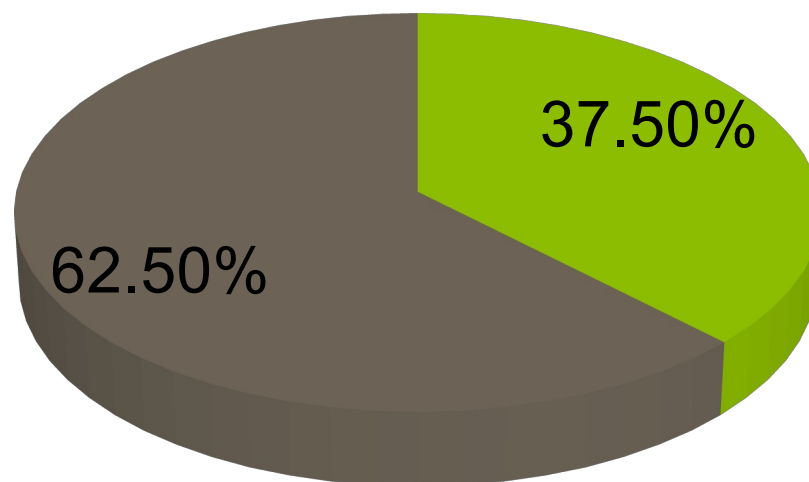

UNIVERSIDAD VERACRUZANA

FACULTAD DE CONTADURÍA Y ADMINISTRACIÓN

Zona: Orizaba-Córdoba

Sexo

- Biológicamente Hombres y Mujeres somos distintos.
- Características físicas con las que nacemos

UNIVERSIDAD VERACRUZANA

FACULTAD DE CONTADURÍA Y ADMINISTRACIÓN

Zona: Orizaba-Córdoba

Personal docente
Feb-Jul.2017

| Sexo | No docentes |
|--------------|-------------|
| Mujer | 24 |
| Hombre | 40 |
| Total | 64 |

Docentes

■ Mujeres ■ Hombres

UNIVERSIDAD VERACRUZANA

FACULTAD DE CONTADURÍA Y ADMINISTRACIÓN

Zona: Orizaba-Córdoba

Alumnos Feb-Jul.2017

| Programa | Sexo Mujer | Sexo Hombre | Total |
|--------------------------|------------|-------------|--------------|
| Contaduría | 252 | 152 | 404 |
| Administración | 207 | 122 | 329 |
| Sistemas | 71 | 61 | 132 |
| Gestión y Dirección de N | 154 | 113 | 267 |
| Informática | 31 | 28 | 59 |
| Total | 715 | 476 | 1,191 |