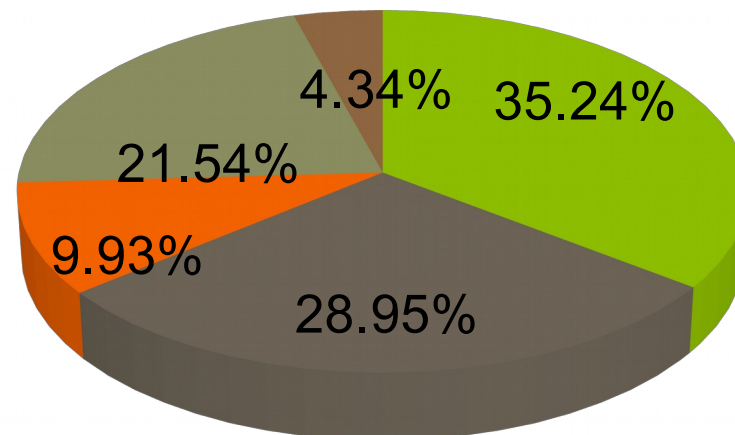

UNIVERSIDAD VERACRUZANA

FACULTAD DE CONTADURÍA Y ADMINISTRACIÓN

Zona: Orizaba-Córdoba

Alumnos Feb-Jul.2017

Programa	Sexo Mujer	Sexo Hombre	Total
Contaduría	252	152	404
Administración	207	122	329
Sistemas	71	61	132
Gestión y Dirección de N	154	113	267
Informática	31	28	59
Total	715	476	1,191

Alumnos

- Contaduría   ■ Administración
- Sistemas   ■ Gestión
- Informática

Unidad de género. ecaballero@uv.mx
ago.2017