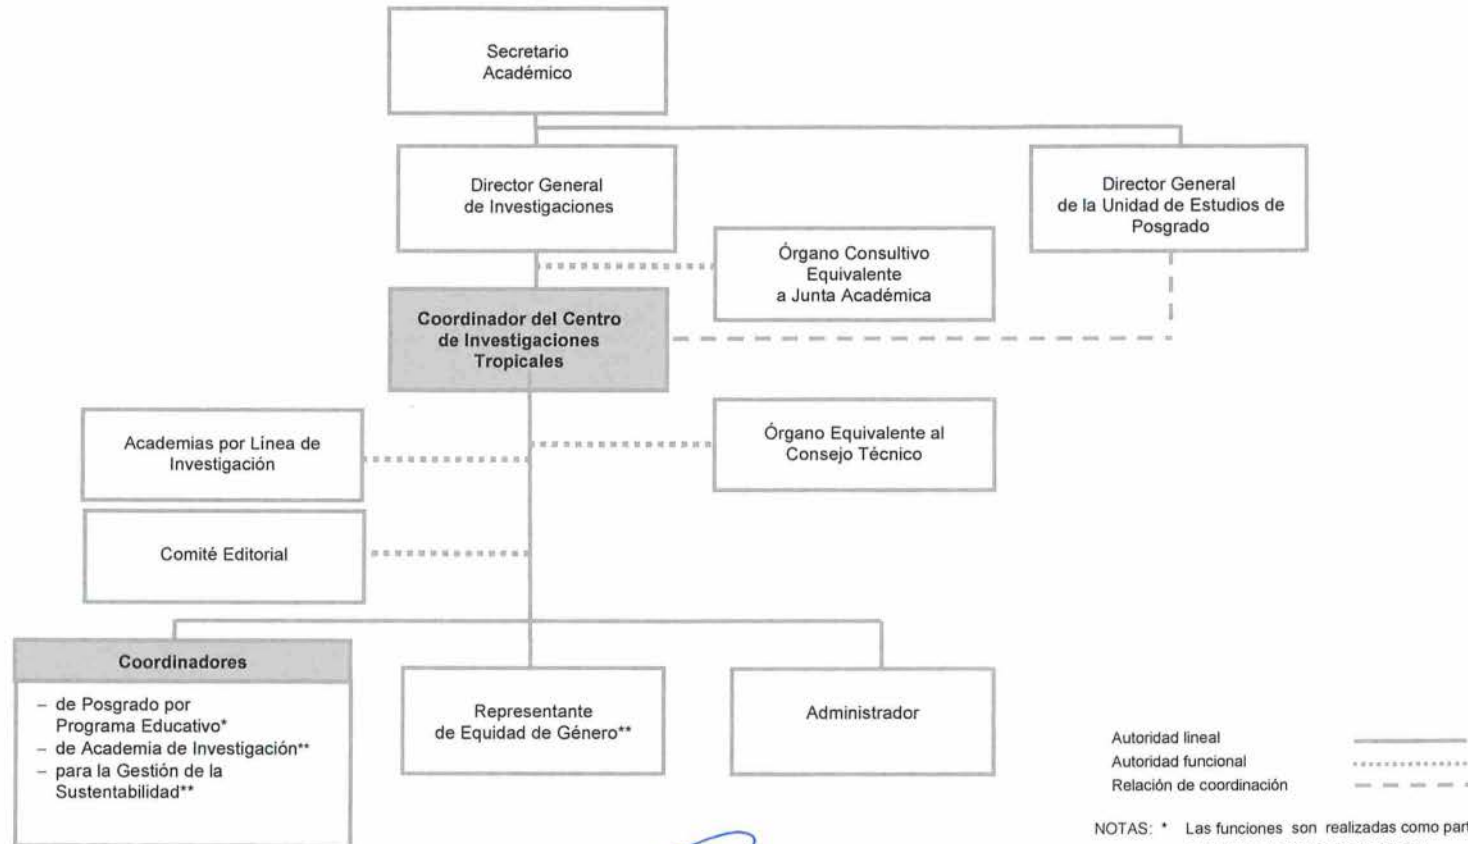

## II. Aspectos Generales / 1. Organigrama

NOTAS: \* Las funciones son realizadas como parte de la carga extraclase del personal académico.  
 \*\* Puestos honoríficos

 Dra. Rosaura Citlalli López Binnqüist Coordinadora del Centro de Investigaciones Tropicales	 Dr. Ángel Rafael Frigos Landa Director General de Investigaciones	 Ing. Álvaro Gabriel Hernández Director de la Unidad de Organización y Métodos	 Mtro. Salvador F. Tapia Spínoso Secretario de Administración y Finanzas	0	30/Agosto/2018	30/Agosto/2018
Propone	Autorización funcional	Visto bueno	Autorización presupuestal	No. de revisión	Fecha de autorización	Entra en vigor