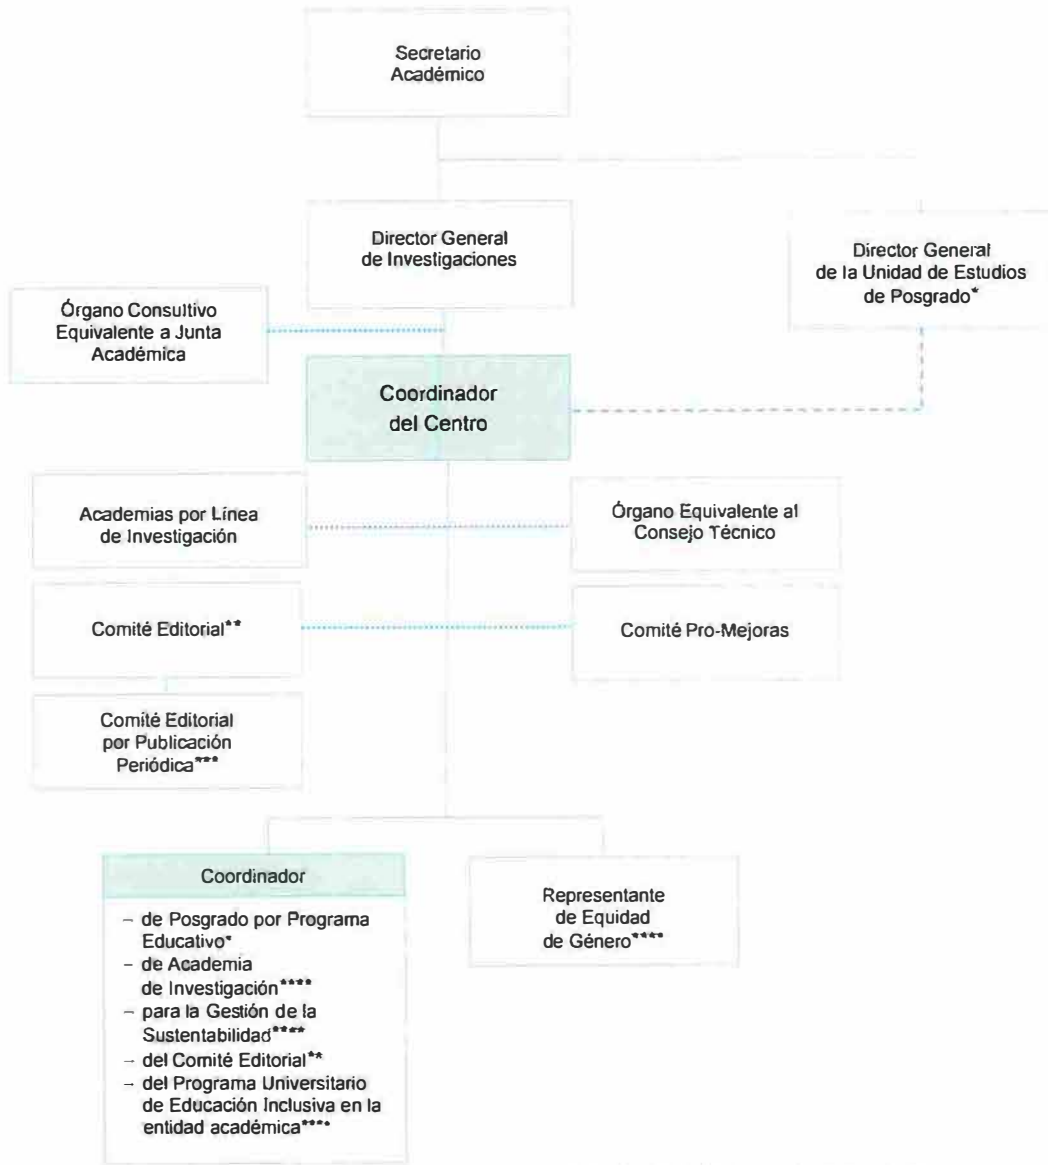

II. Aspectos Generales

1.5 Organigrama de Centro en la Región Xalapa

Autoridad lineal
 Autoridad funcional
 Relación de coordinación

NOTAS: * En los Centros que imparten posgrado.
 ** Centros donde hay publicaciones.
 *** Por cada publicación periódica con la que cuente el Centro.
 **** Puesto honorífico.

Ing. Álvaro Gabriel Hernández
 Unidad de Organización y Métodos

Dra. Elena Rustán Portilla
 Secretaria Académica

1/septiembre/2021

2/septiembre/2021

Propone

Autorización funcional

Fecha de autorización

Entra en vigor