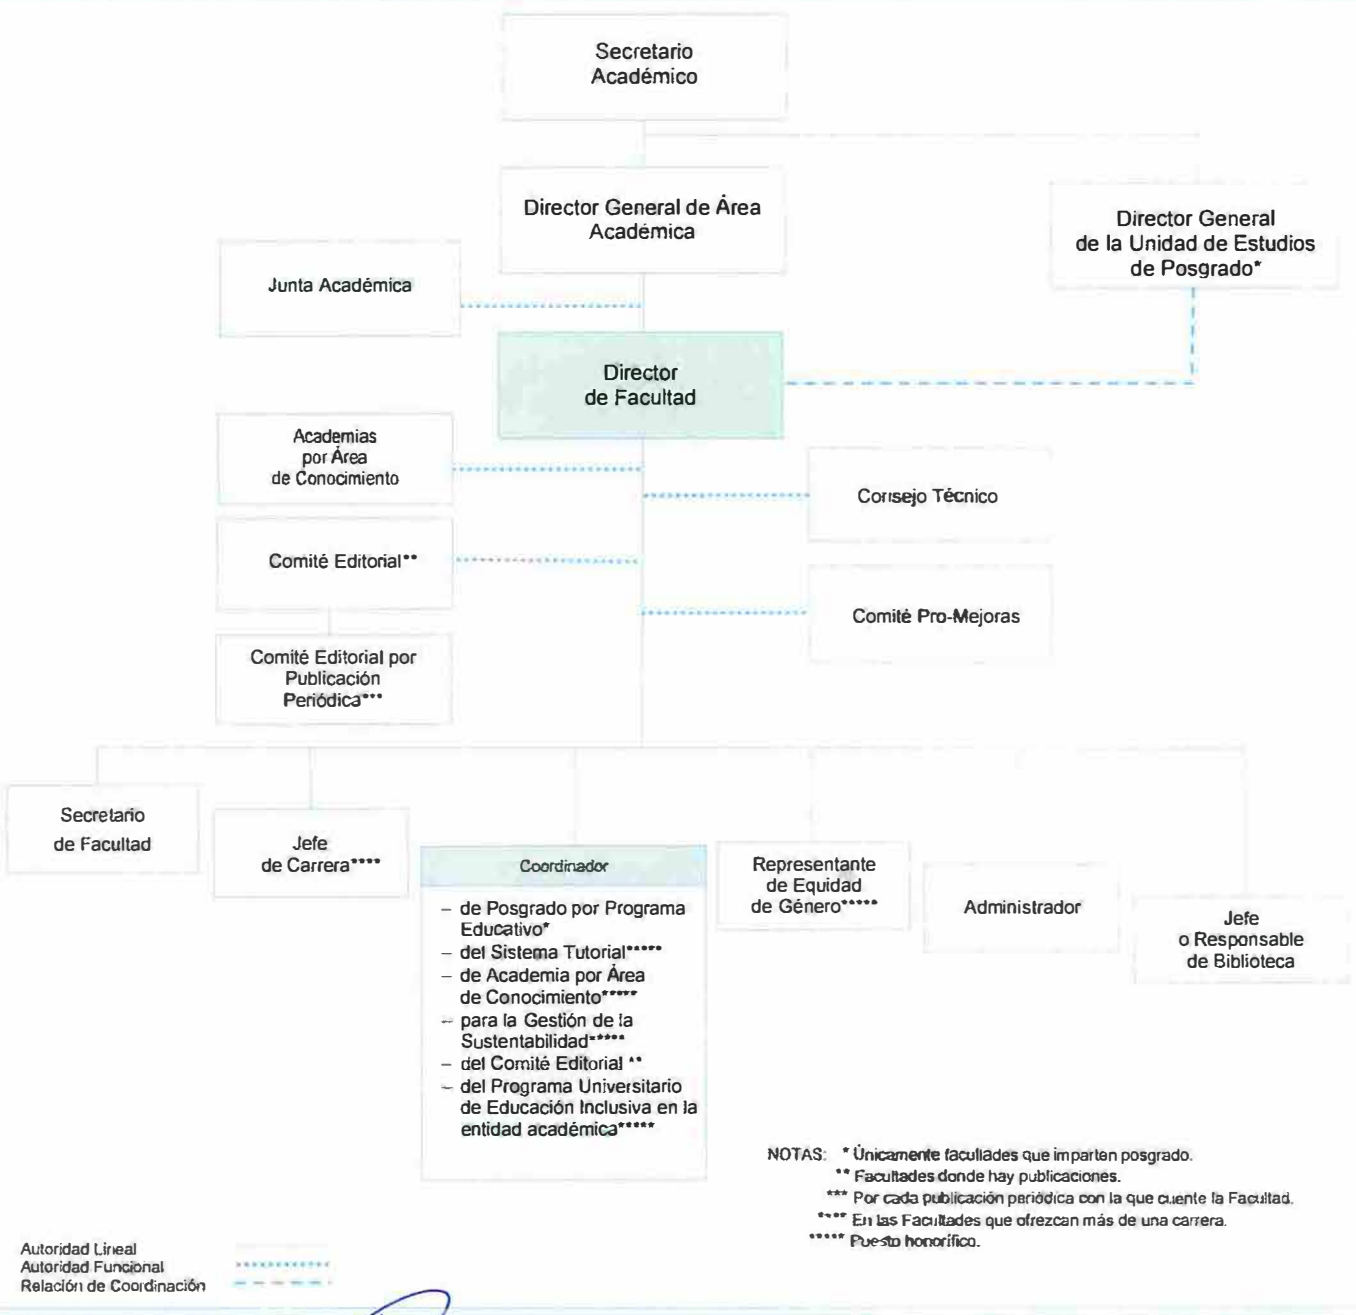

## II. Aspectos Generales

### 1.1 Organigrama de Facultad en la Región Xalapa

 Ing. Álvaro Gabriel Hernández Unidad de Organización y Métodos	 Dra. Elena Rustrán Portilla Secretaria Académica	1/septiembre/2021	2/septiembre/2021
Propone	Autorización funcional	Fecha de autorización	Entra en vigor