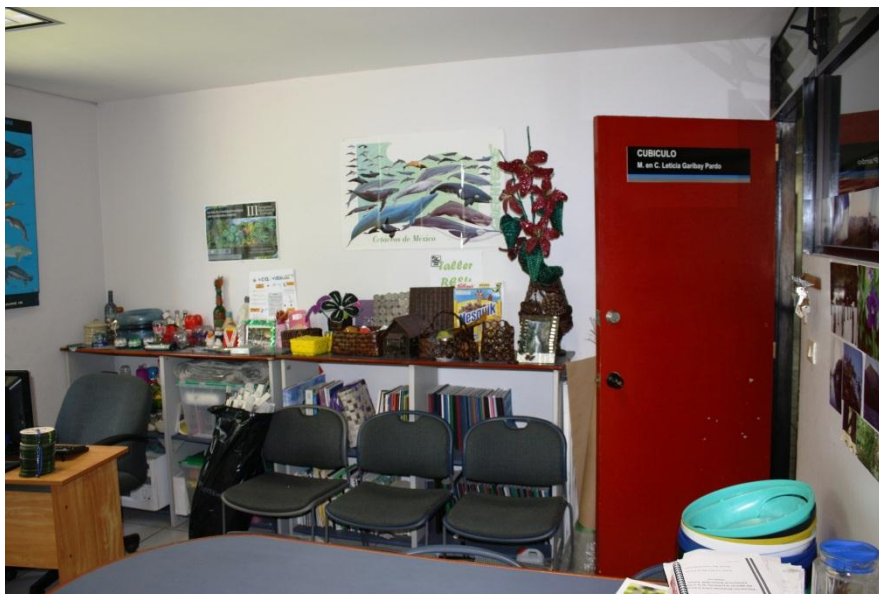

Interior cubículo