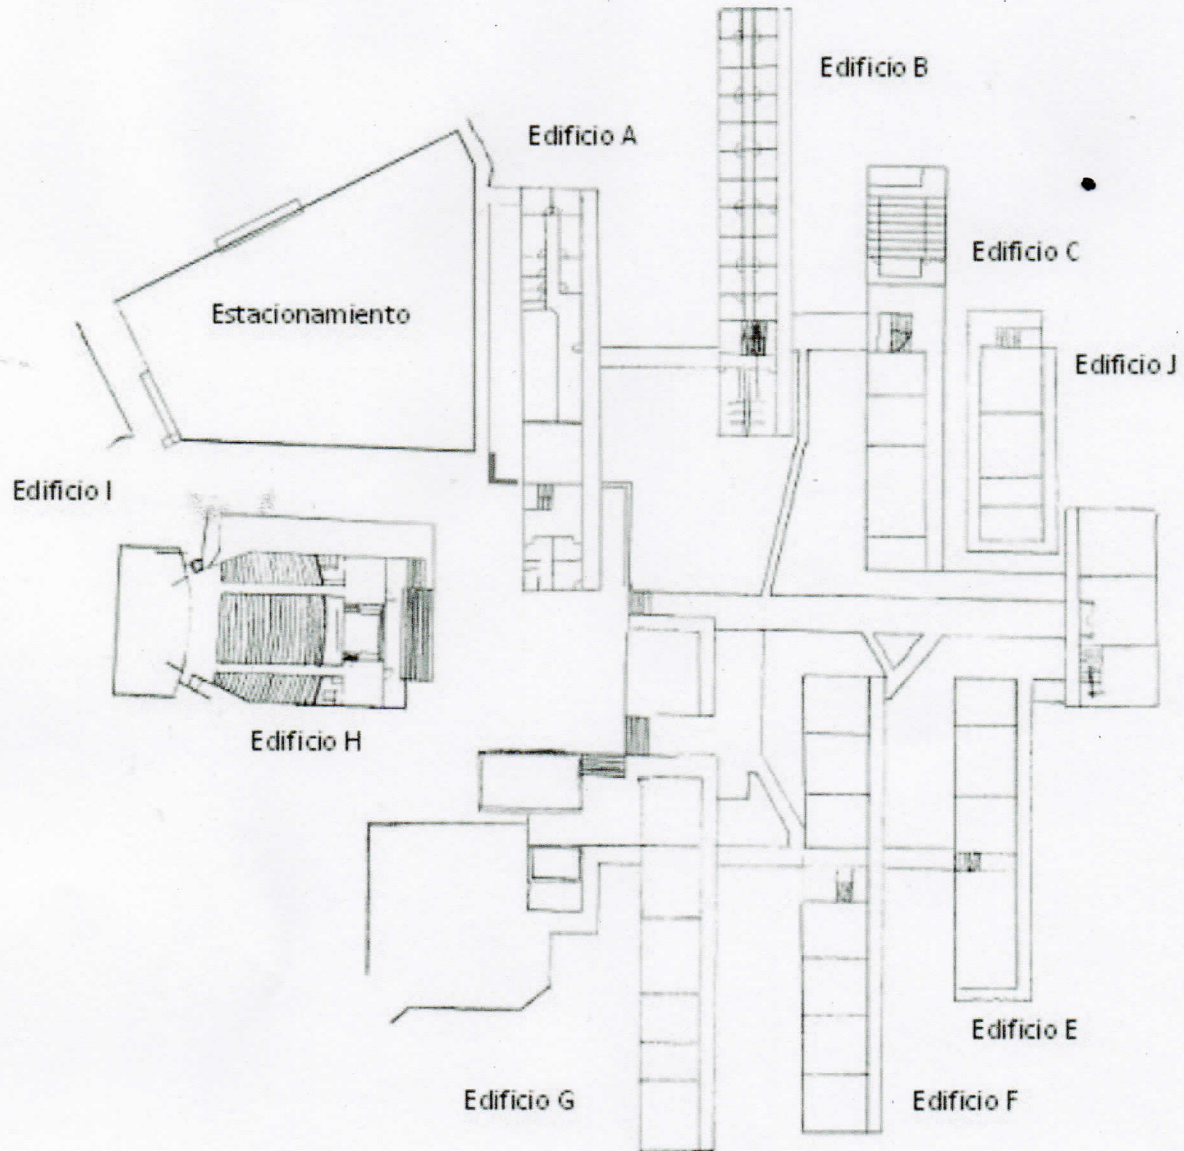

UNIVERSIDAD VERACRUZANA
Facultad de Idiomas

Universidad Veracruzana
Facultad de Idiomas
Fco. Moreno esq. Ezequiel Alatríste
Tels. 815 68 29 y 815 24 12 ext. 15150
Xalapa, Ver.