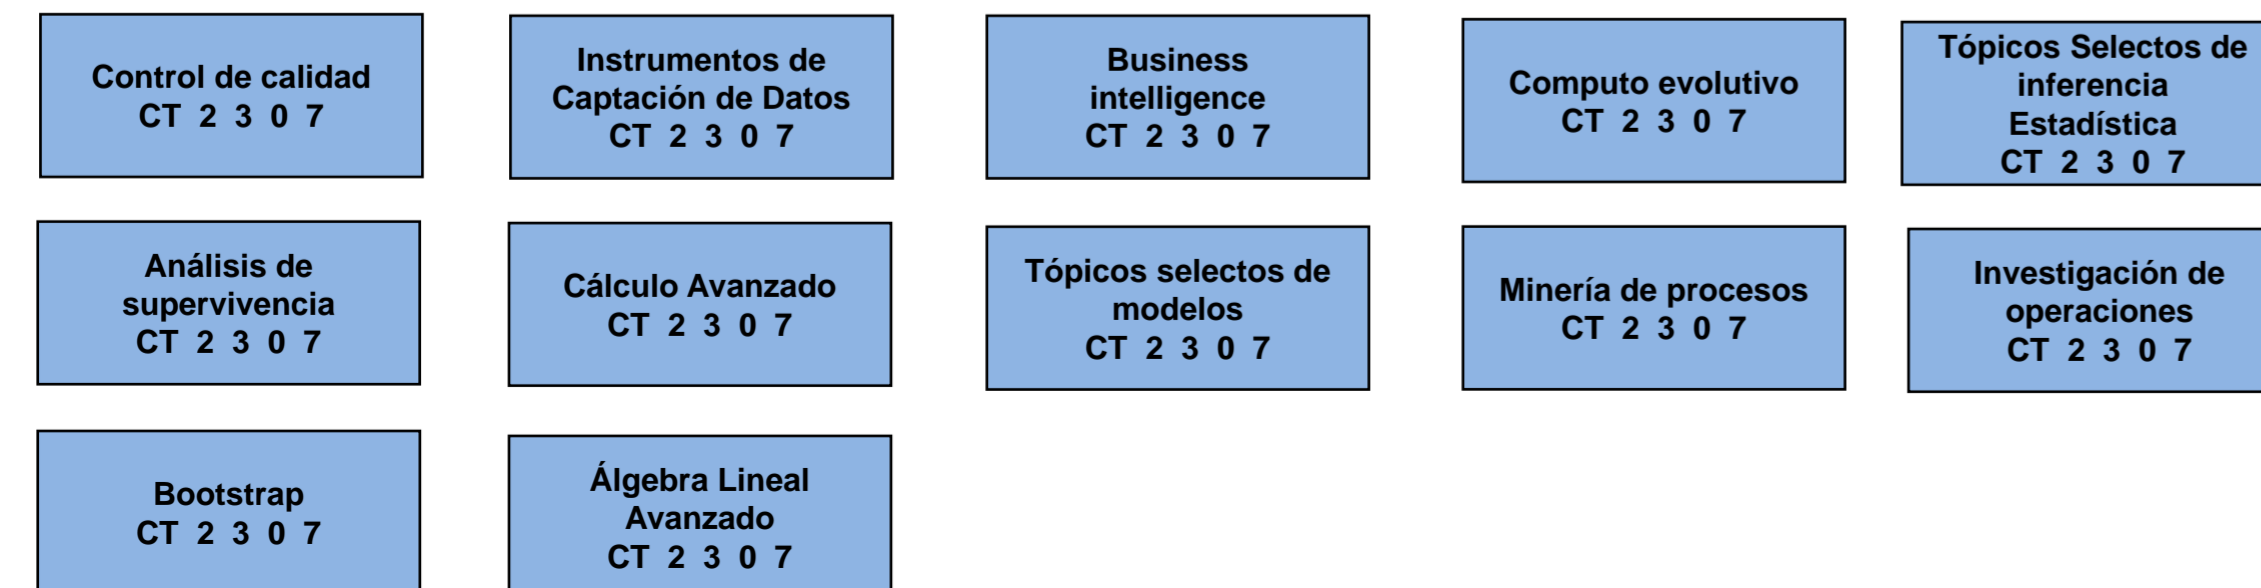

MAPA CURRICULAR ESTÁNDAR LINCID 2024

AFEL 17 créditos

Optativas

- Área básica
- Área de Iniciación a la Disciplina
- Área Disciplinar
- Área Terminal
- Área Electiva

Total de créditos: 433
Créditos para obtener el grado: 370
17 Créditos Elección Libre
21 Créditos Optativas