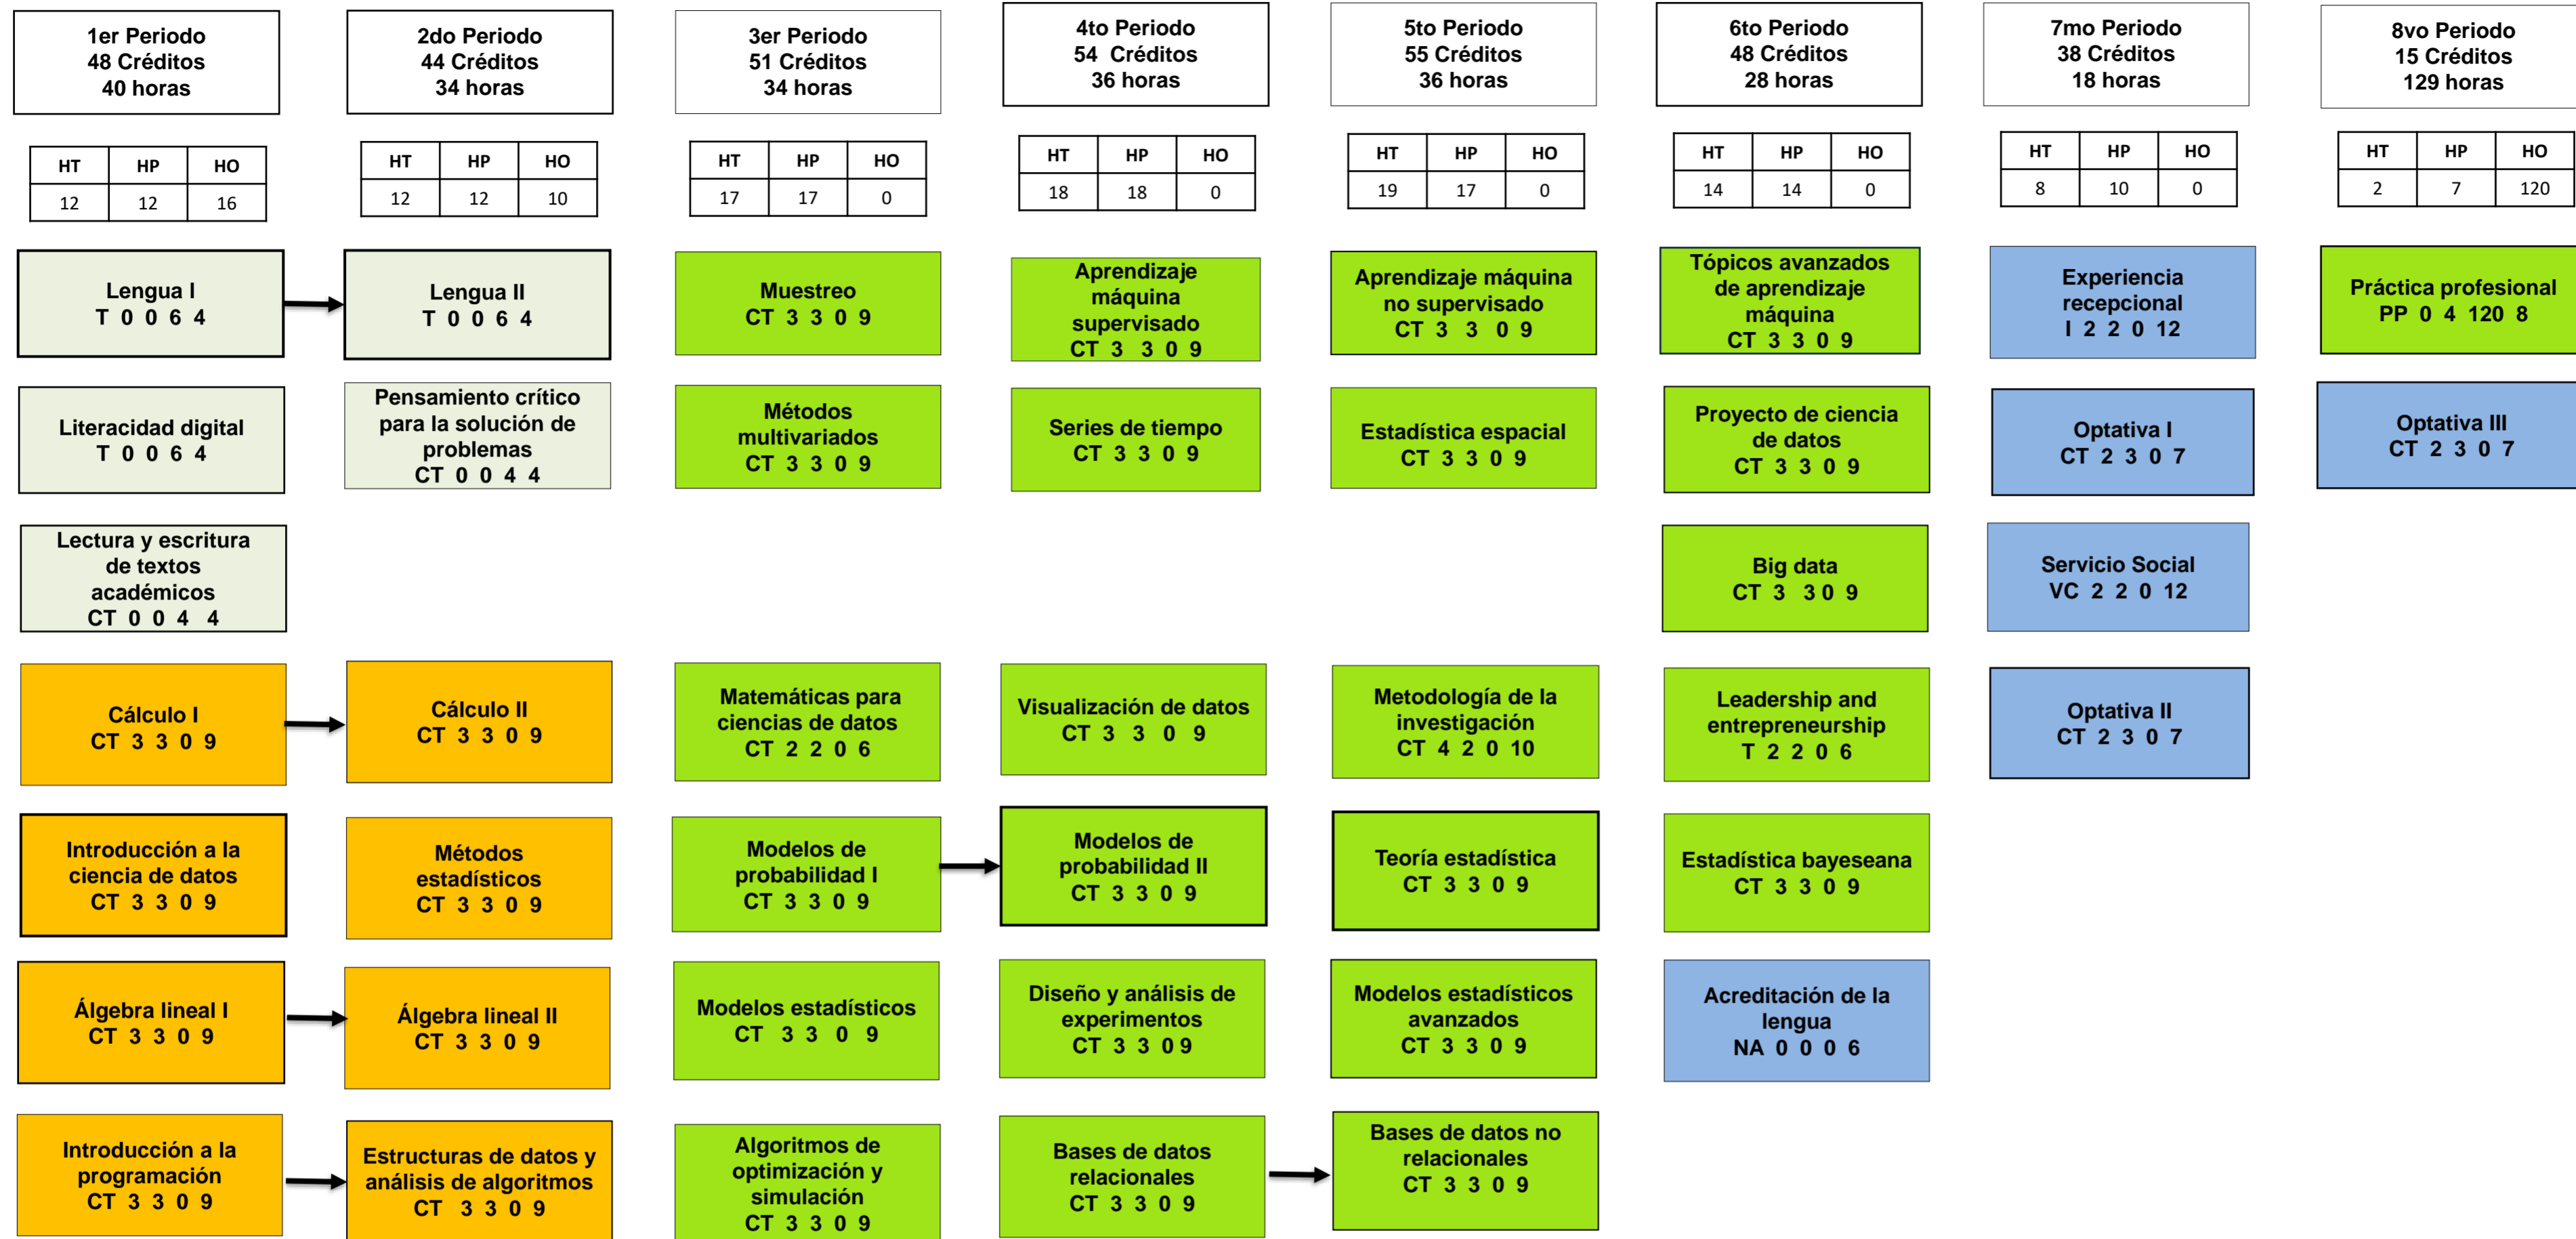

MAPA CURRICULAR ESTÁNDAR LINCID 2024

AFEL 17 créditos

Optativas

- Área básica
- Área de Iniciación a la Disciplina
- Área Disciplinar
- Área Terminal
- Área Electiva

Total de créditos: 433
Créditos para obtener el grado: 370
17 Créditos Elección Libre
21 Créditos Optativas