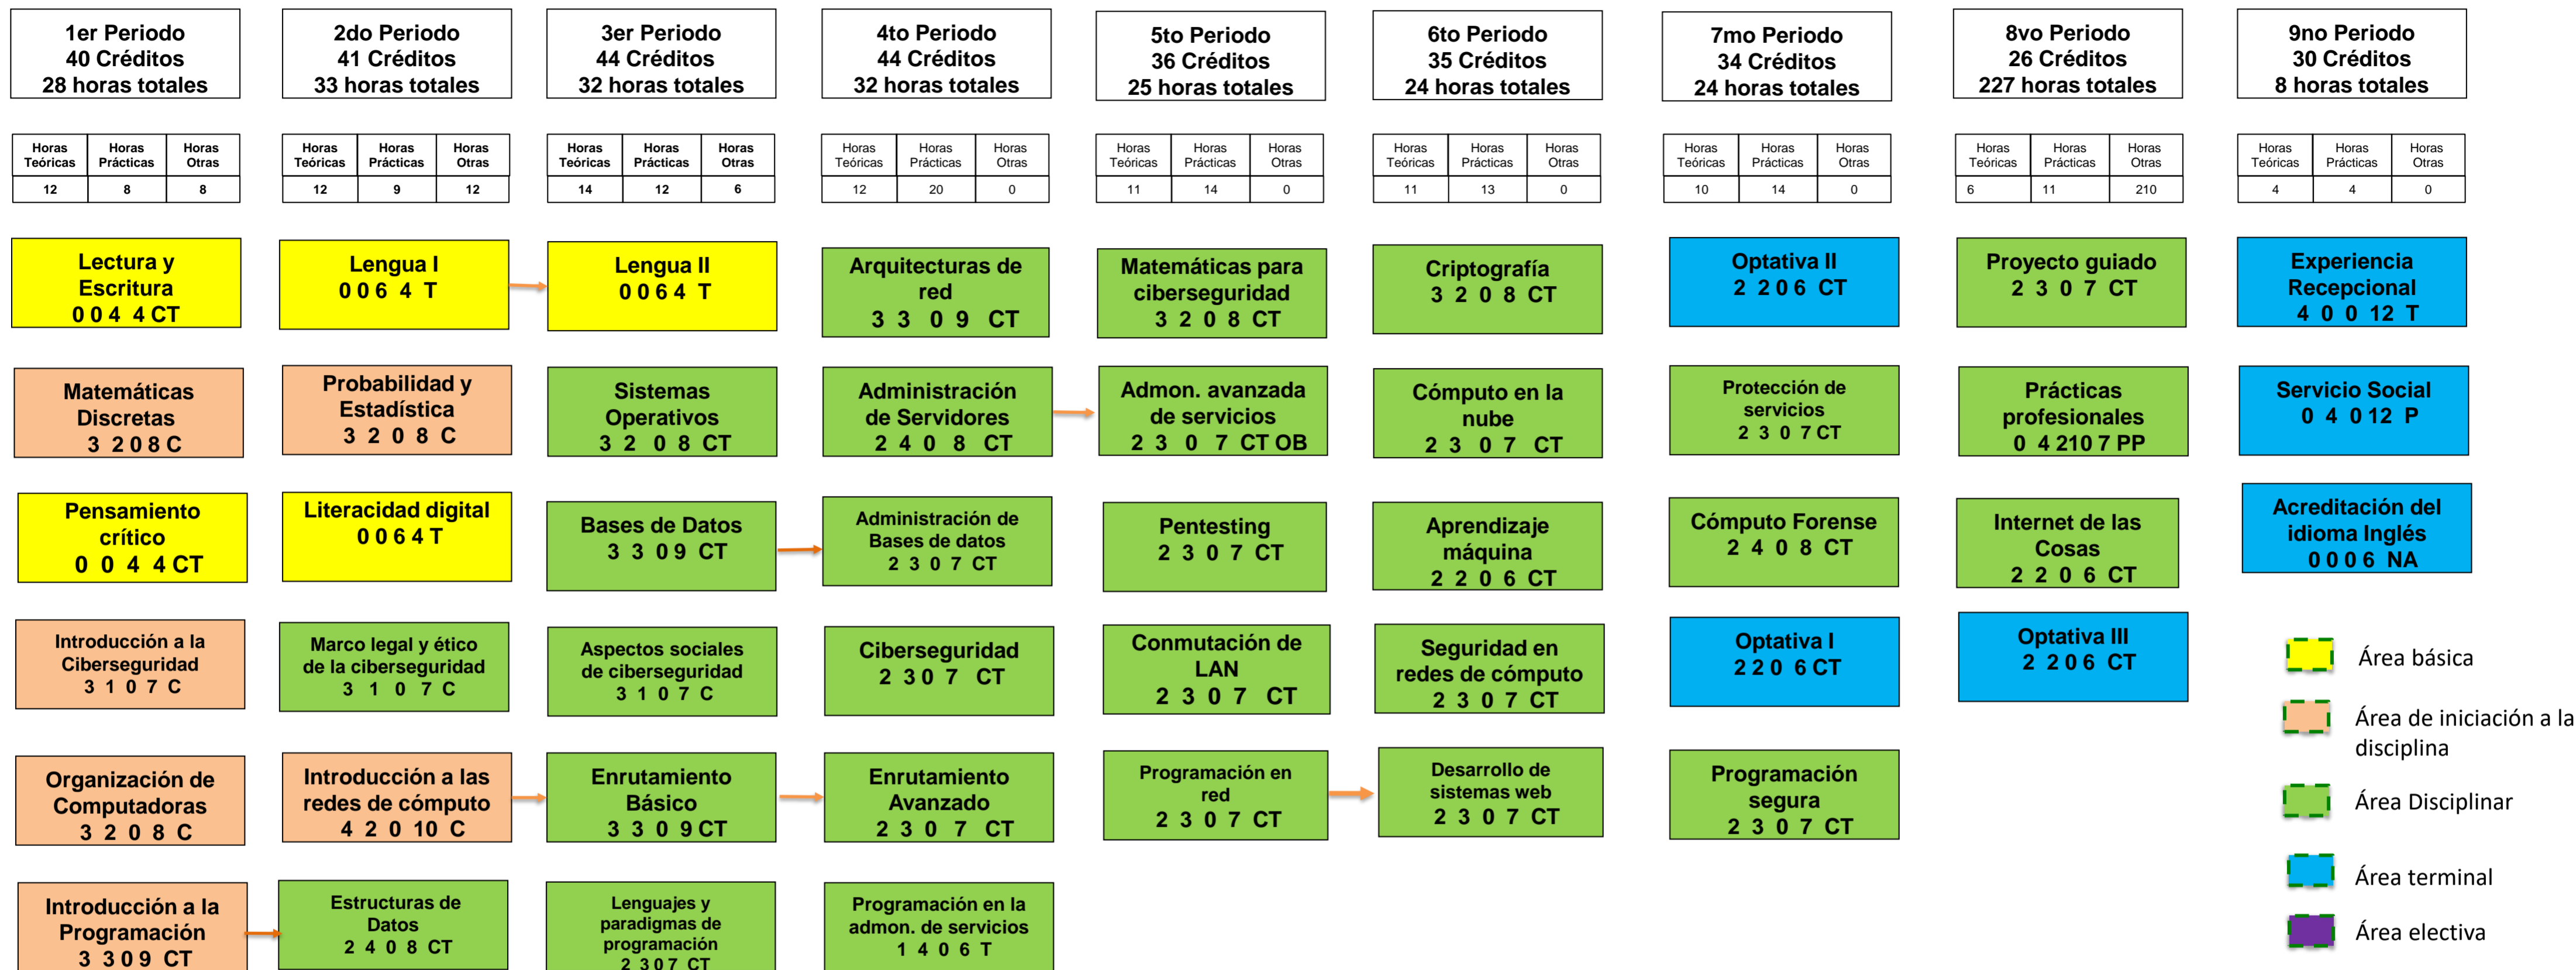

MAPA CURRICULAR ESTÁNDAR

-  Área básica
-  Área de iniciación a la disciplina
-  Área Disciplinar
-  Área terminal
-  Área electiva

Electivas
18 créditos

OPTATIVAS

Total de créditos: 348
Horas teoría: 103
Horas práctica: 105
18 Créditos Elección libre.
18 Créditos Optativas