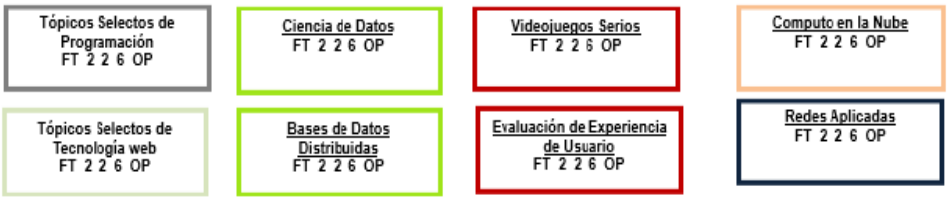

# MAPA CURRICULAR ESTÁNDAR SUGERIDO

Electivas

## OPTATIVAS

Total de créditos: 392  
 Créditos para obtener el grado: 362  
 18 Créditos Elección Libre  
 18 Créditos Optativos

EE Requisiteo →

- Área básica
- Área de iniciación a la disciplina
- Área Disciplinar
- Área terminal
- Área electiva