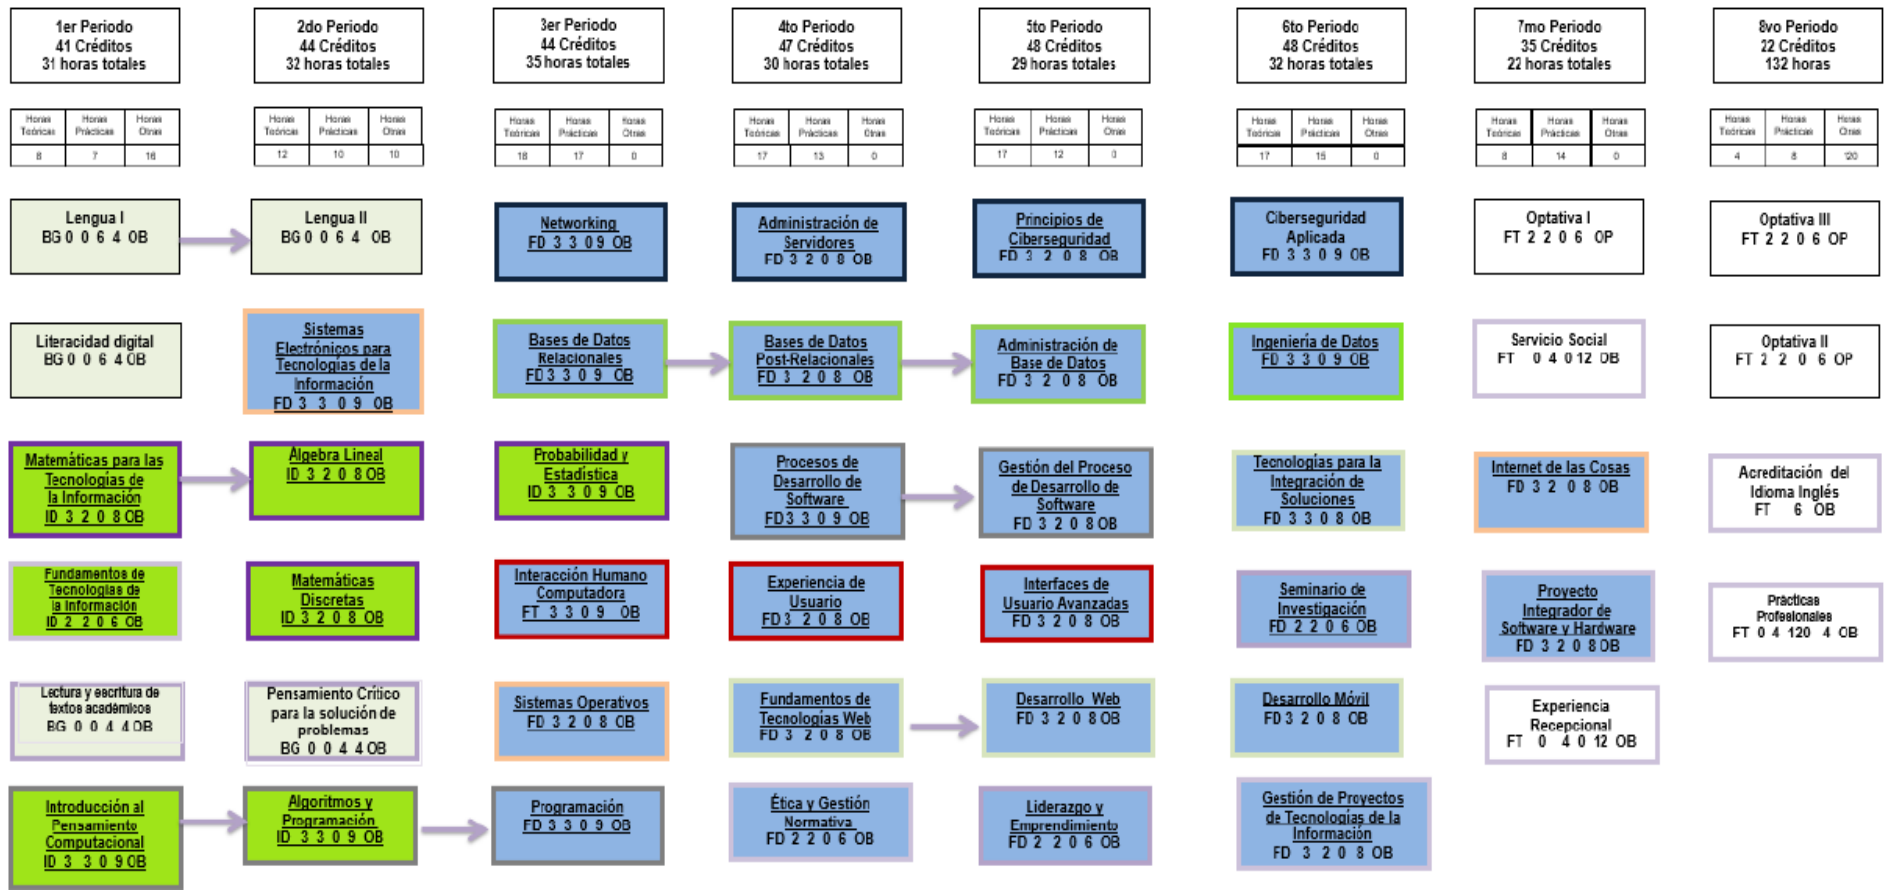

# MAPA CURRICULAR ESTÁNDAR SUGERIDO

Electivas

## OPTATIVAS

Total de créditos: 392  
 Créditos para obtener el grado: 362  
 18 Créditos Elección Libre  
 18 Créditos Optativos

EE Requisiteo →

- Área básica
- Área de iniciación a la disciplina
- Área Disciplinar
- Área terminal
- Área electiva