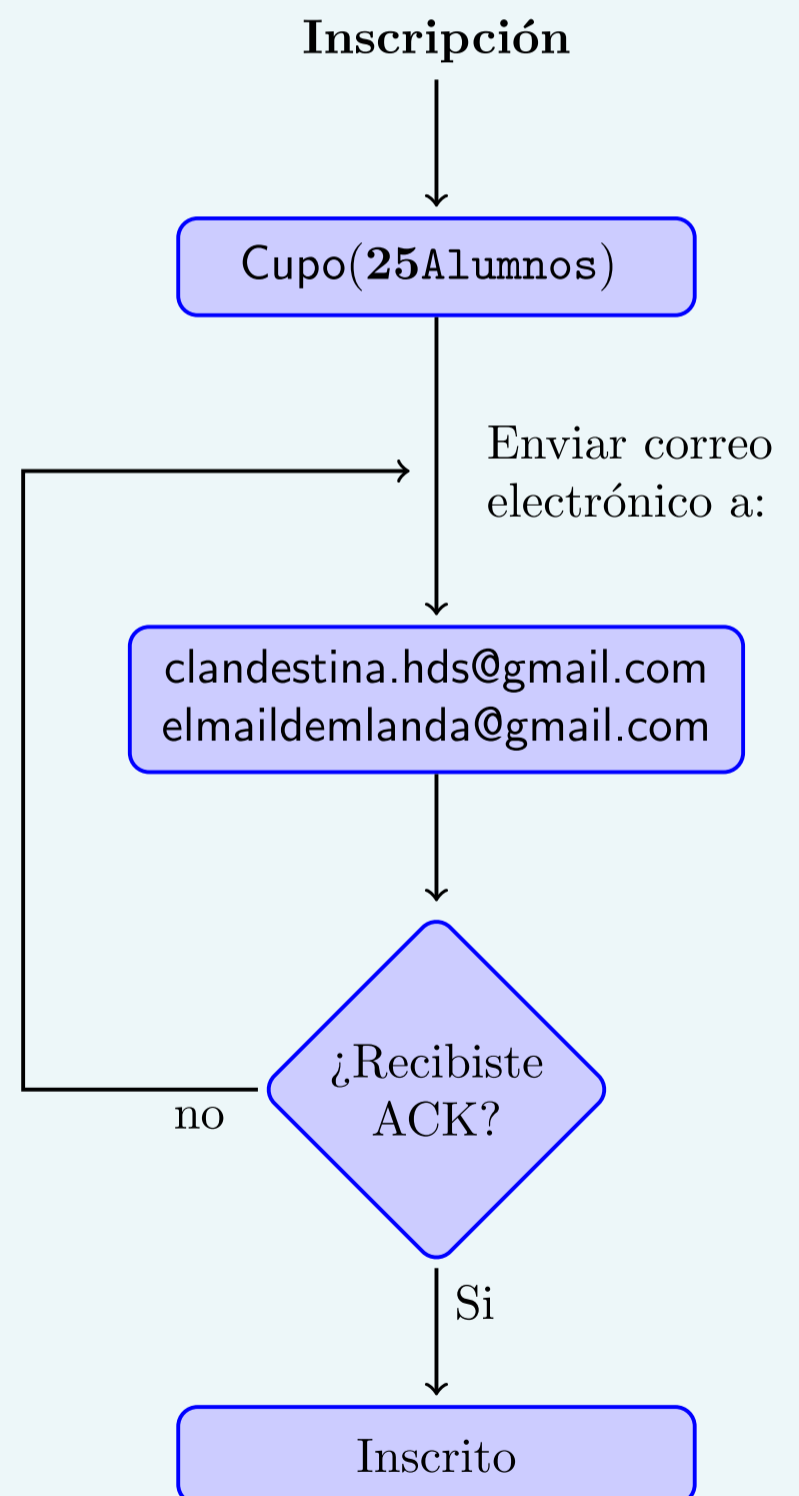

L^AT_EX

Algoritmo 1:Curso-Taller L^AT_EX

Entrada: Lunes a viernes de 16:00 - 18:00 hrs

Resultado: Producción de textos en L^AT_EX

Inicio←04 de Junio de 2014;

si *Te inscribes* **entonces**

Aprenderás::

Ambiente matemático;

Paquete X_Y-pic;

Paquete PStricks;

Diagramas;

Etc;

fin (20 de junio de 2014)