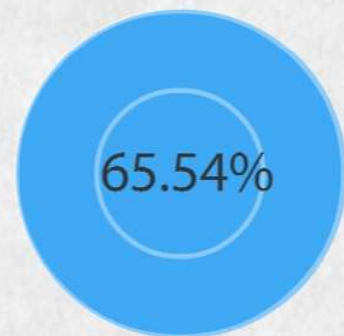

# Población de estudiantes de reingreso en Sistemas Computacionales Administrativos Periodo Febrero - Julio 2014

Universidad Veracruzana

## Plan 2011

160 Mujeres

261 Hombres

**Total 421**

## Plan 2003

51 Mujeres

97 Hombres

**Total 148**