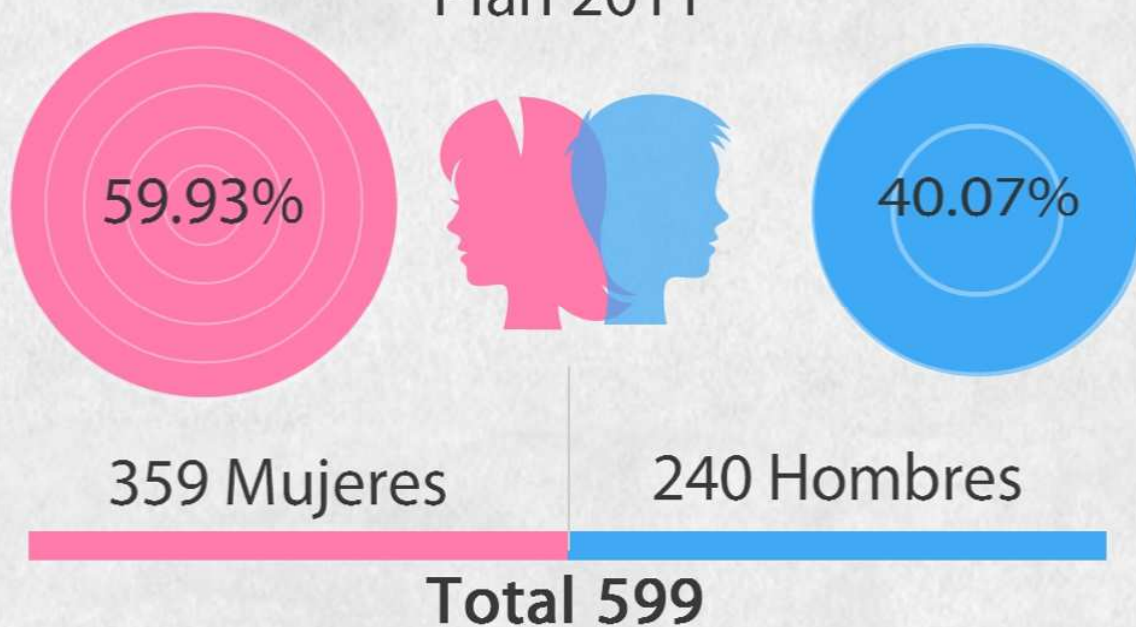

Población estudiantil de reingreso en Contaduría Periodo Febrero - Julio 2014

Universidad Veracruzana

Plan 2011