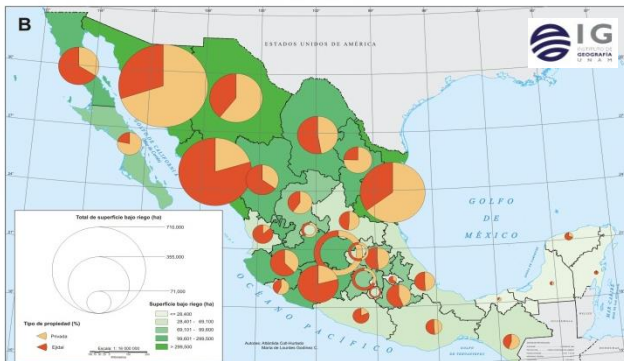

“Datos geográficos. Generación, manejo y
normatividad”

Lunes 31 de marzo, 10:00 horas

DR. GABRIEL DÍAZ PADILLA

*Investigador y Líder Nacional de potencial productivo.
Campo experimental Cotaxtla-INIFAP*

“Datos espaciales y su uso en la investigación y
diseño de proyectos de desarrollo en el sector
agropecuario y forestal”

Miércoles 2 de abril, 10:00 horas

SUPERFICIE BAJO RIEGO, 1991

EL ESTADO DE LA INTERNET EN
EL MUNDO

AUDITORIO DE LA FACULTAD DE ECONOMÍA