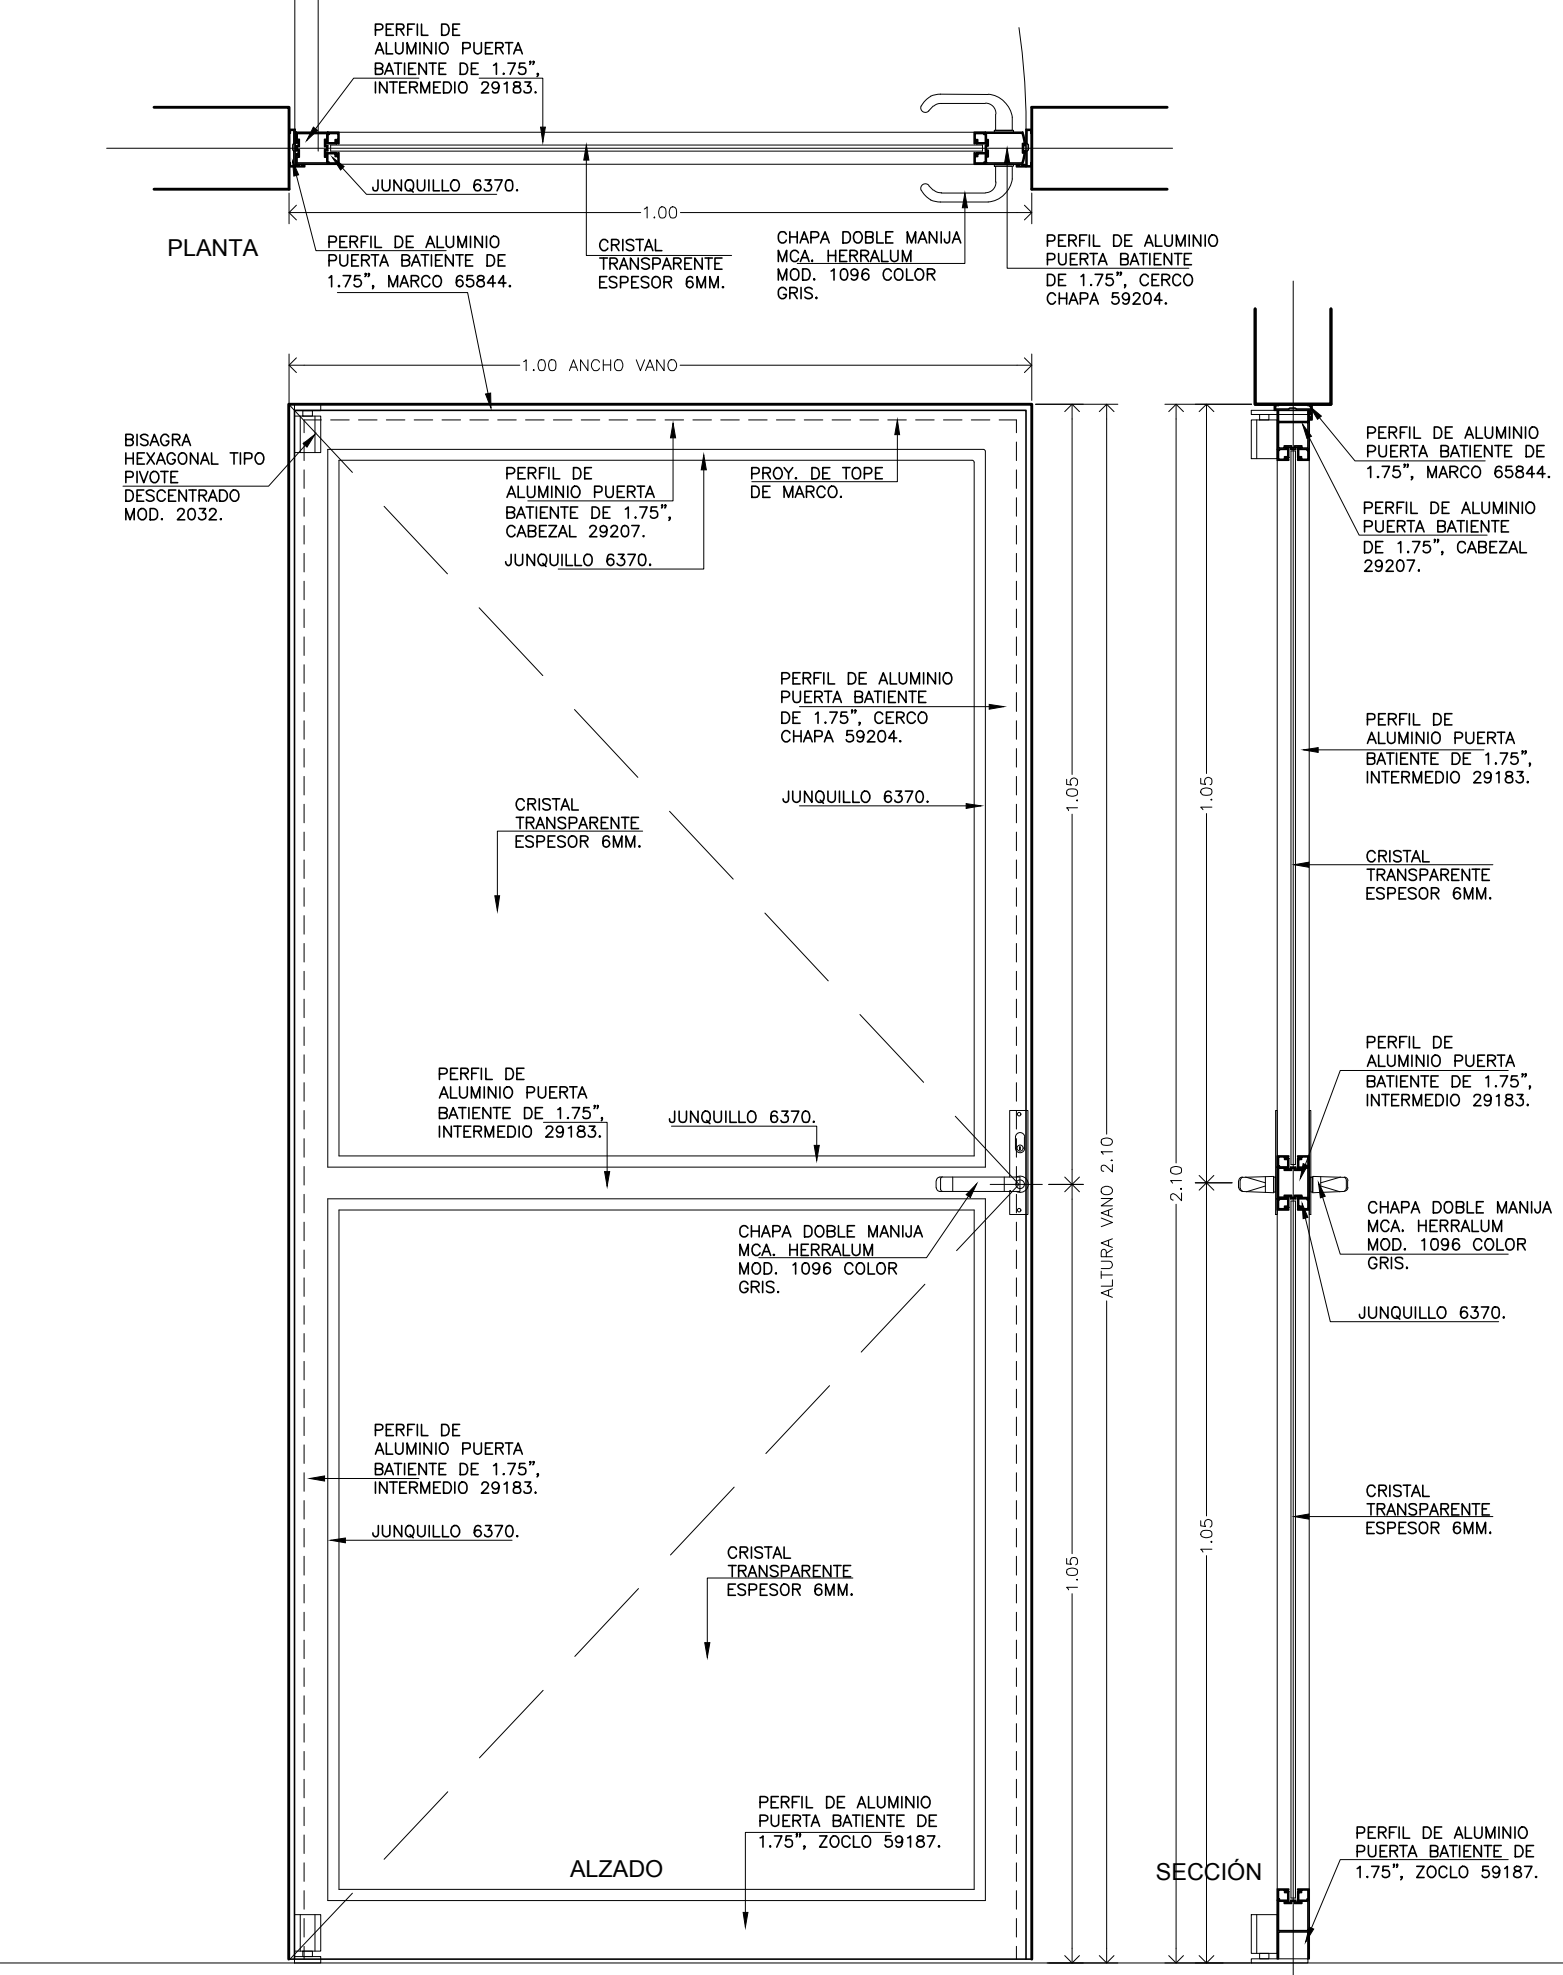

PUERTA P-08 ABATIBLE A UNA HOJA, DE 0.90 M. HASTA 1.20 M. DE ANCHO X 2.10 M. HASTA 2.25 M. DE ALTURA A BASE DE PERFILES DE ALUMINIO NATURAL, MARCA CURPUM, LINEA PANORAMA TIPO "PUERTA BATIENTE" DE 1.75" CON CRISTAL TRANSPARENTE DE 6 MM DE ESPESOR, SEGUN DETALLE KP-08. INCLUYE: PERFIL FIJO INTERMEDIO, CHAPA DOBLE MANIJA CON CILINDRO LLAVE MCA. HERRALUM MOD. 1096 COLOR GRIS O SIMILAR, 2 BISAGRAS HEXAGONALES DE ALUMINIO TIPO PIVOTE DESCENTRADO PARA PUERTA BATIENTE COLOR NATURAL MCA. HERRALUM MOD. 2032 O SIMILAR, MARCO PERIMETRAL A BASE PERFIL BATIENTE CIE. 6584, CALZA DE NEOPRENO, PULS. EMPAQUES, FEJAS, SELLAO PERIMETRAL, MATERIALES, MANO DE OBRA, HERRAMIENTA, EQUIPO, LIMPIEZA DEL AREA Y TODO LO NECESARIO PARA SU CORRECTA EJECUCION SEGUN DISEÑO EN PLANO. (P.L.O.1).

# DETALLES DE PUERTAS

TIPO DE PLANO: Jefe del Dpto. de Proyectos:  
**ARO. RAFAEL CADENA AHUMADA**  
 CED. PROF. 4738166

DIRECTOR DPC/M:  
**M. ARO. EMILIA P. RODILES JUSTO**  
 CED. PROF. 1644460

NOMBRE DE PLANO:  
**PUERTA TIPO P-08**

CONCEPTO:  
**UV-071-002-03**

CLAVE:  
**KP-08**

REGION:	XALAPA
VISTA:	PLANTA ALZADO SECCION
ESCALA:	1:10
COTAS:	MT.
FECHA:	DIC 2021
TIPO DE PLANO:	CANCELERIA