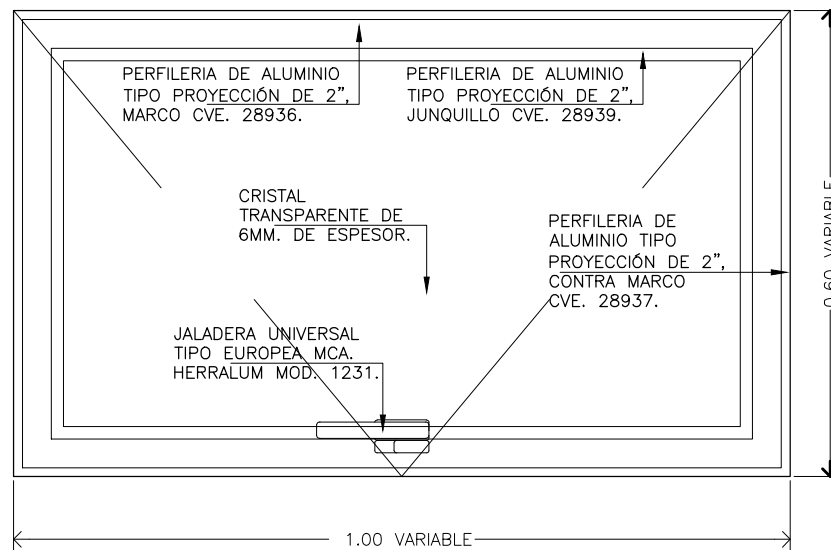

UNIVERSIDAD VERACRUZANA

CANCELERÍA V-05 DE PROYECCIÓN A BASE DE PERFILES DE ALUMINIO ANONIZADO NATURAL TIPO VENTANA DE PROYECCIÓN DE 2.0", MARCA CUPRUM LÍNEA PANORAMA, CON CRISTAL TRANSPARENTE DE 6MM DE ESPESOR, (SEGÚN DETALLE KV-05), INCLUYE: BRAZO METALICO PARA PROYECCIÓN MCA. HERRALUM MOD. 1024 O SIMILAR, JALADERA UNIVERSAL TIPO EUROPEA COLOR NATURAL MCA. HERRALUM MOD. 1231 O SIMILAR, CALZA DE NEOPRENO, PIJAS, EMPAQUES, SELLADO PERIMETRAL, MATERIALES, MANO DE OBRA, HERRAMIENTA, EQUIPO, LIMPIEZA DEL ÁREA Y TODO LO NECESARIO PARA SU CORRECTA EJECUCIÓN (P.U.O.T.)

REGIÓN: XALAPA

VISTA: PLANTA ALZADO SECCIÓN

ESCALA: 1:10

COTAS: MT.

FECHA: DIC 2021

TIPO DE PLANO: CANCELERIA

CLAVE: KV-05

TIPO DE PLANO: **DETALLES DE CANCELERIA**

NOMBRE DE PLANO: **CANCELERIA TIPO V-05**

JEFE DEL DPTO. DE PROYECTOS:  
ARQ. RAFAEL CADENA AHUMADA

CED. PROF. 4738166

DIRECTOR DPCyM:  
M. ARQ. EMILIA P. RODILES JUSTO

CED. PROF. 1644460

CONCEPTO:  
UV-071-001-09