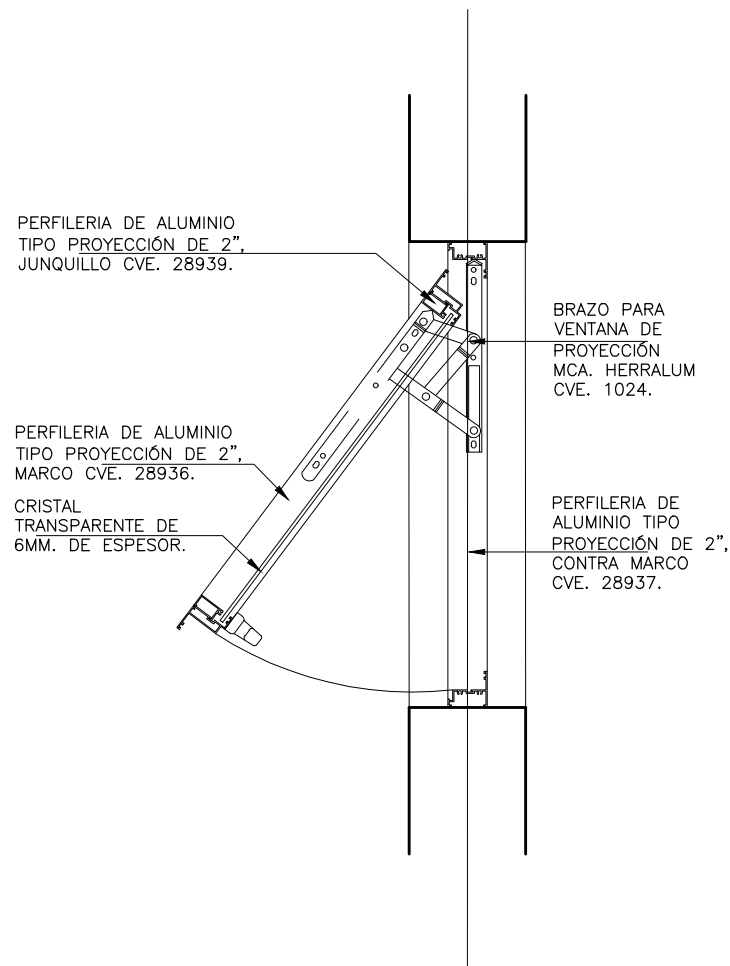

UNIVERSIDAD VERACRUZANA

CANCELERÍA V-05 DE PROYECCIÓN A BASE DE PERFILES DE ALUMINIO ANONIZADO NATURAL TIPO VENTANA DE PROYECCIÓN DE 2.0", MARCA CUPRUM LÍNEA PANORAMA, CON CRISTAL TRANSPARENTE DE 6MM DE ESPESOR, (SEGÚN DETALLE KV-05), INCLUYE: BRAZO METALICO PARA PROYECCIÓN MCA. HERRALUM MOD. 1024 O SIMILAR, JALADERA UNIVERSAL TIPO EUROPEA COLOR NATURAL MCA. HERRALUM MOD. 1231 O SIMILAR, CALZA DE NEOPRENO, PIJAS, EMPAQUES, SELLADO PERIMETRAL, MATERIALES, MANO DE OBRA, HERRAMIENTA, EQUIPO, LIMPIEZA DEL ÁREA Y TODO LO NECESARIO PARA SU CORRECTA EJECUCIÓN (P.U.O.T.)

REGIÓN: XALAPA

VISTA: PLANTA ALZADO SECCIÓN

ESCALA: 1:10

COTAS: MT.

FECHA: DIC 2021

TIPO DE PLANO: CANCELERIA

CLAVE: KV-05

TIPO DE PLANO: **DETALLES DE CANCELERIA**

NOMBRE DE PLANO: **CANCELERIA TIPO V-05**

JEFE DEL DPTO. DE PROYECTOS:  
ARQ. RAFAEL CADENA AHUMADA

CED. PROF. 4738166

DIRECTOR DPCyM:  
M. ARQ. EMILIA P. RODILES JUSTO

CED. PROF. 1644460

CONCEPTO:  
UV-071-001-09