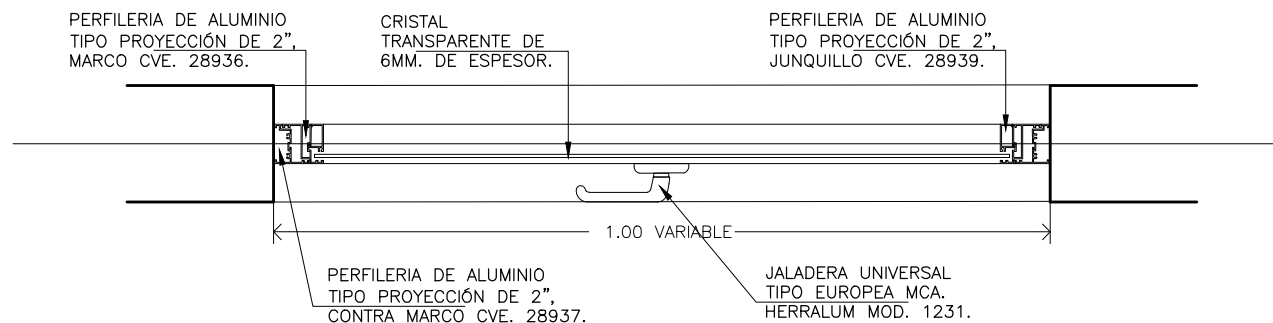

UNIVERSIDAD VERACRUZANA

CANCELERÍA V-05 DE PROYECCIÓN A BASE DE PERFILES DE ALUMINIO ANONIZADO NATURAL TIPO VENTANA DE PROYECCIÓN DE 2.0", MARCA CUPRUM LÍNEA PANORAMA, CON CRISTAL TRANSPARENTE DE 6MM DE ESPESOR, (SEGÚN DETALLE KV-05), INCLUYE: BRAZO METALICO PARA PROYECCIÓN MCA. HERRALUM MOD. 1024 O SIMILAR, JALADERA UNIVERSAL TIPO EUROPEA COLOR NATURAL MCA. HERRALUM MOD. 1231 O SIMILAR, CALZA DE NEOPRENO, PIJAS, EMPAQUES, SELLADO PERIMETRAL, MATERIALES, MANO DE OBRA, HERRAMIENTA, EQUIPO, LIMPIEZA DEL ÁREA Y TODO LO NECESARIO PARA SU CORRECTA EJECUCIÓN (P.U.O.T.)

REGIÓN: XALAPA

VISTA: PLANTA ALZADO SECCIÓN

ESCALA: 1:10

COTAS: MT.

FECHA: DIC 2021

TIPO DE PLANO: CANCELERIA

CLAVE: KV-05

TIPO DE PLANO: **DETALLES DE CANCELERIA**

NOMBRE DE PLANO: **CANCELERIA TIPO V-05**

JEFE DEL DPTO. DE PROYECTOS:  
ARQ. RAFAEL CADENA AHUMADA

CED. PROF. 4738166

DIRECTOR DPCyM:  
M. ARQ. EMILIA P. RODILES JUSTO

CED. PROF. 1644460

CONCEPTO:  
UV-071-001-09