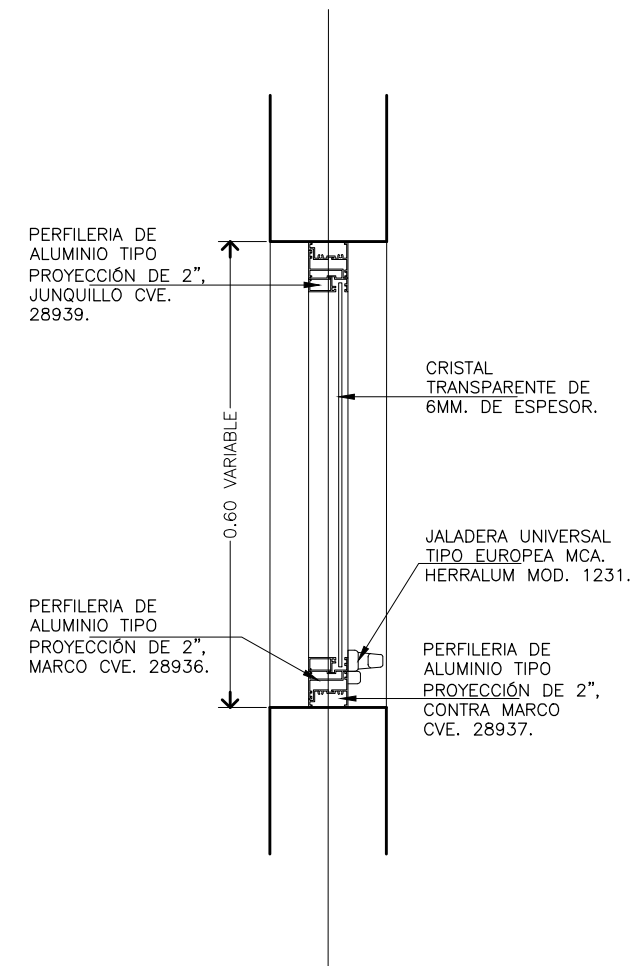

UNIVERSIDAD VERACRUZANA

CANCELERÍA V-05 DE PROYECCIÓN A BASE DE PERFILES DE ALUMINIO ANONIZADO NATURAL TIPO VENTANA DE PROYECCIÓN DE 2.0", MARCA CUPRUM LÍNEA PANORAMA, CON CRISTAL TRANSPARENTE DE 6MM DE ESPESOR, (SEGÚN DETALLE KV-05), INCLUYE: BRAZO METALICO PARA PROYECCIÓN MCA. HERRALUM MOD. 1024 O SIMILAR, JALADERA UNIVERSAL TIPO EUROPEA COLOR NATURAL MCA. HERRALUM MOD. 1231 O SIMILAR, CALZA DE NEOPRENO, PIJAS, EMPAQUES, SELLADO PERIMETRAL, MATERIALES, MANO DE OBRA, HERRAMIENTA, EQUIPO, LIMPIEZA DEL ÁREA Y TODO LO NECESARIO PARA SU CORRECTA EJECUCIÓN (P.U.O.T.)

REGIÓN: XALAPA

VISTA: PLANTA ALZADO SECCIÓN

ESCALA: 1:10

COTAS: MT.

FECHA: DIC 2021

TIPO DE PLANO: CANCELERIA

CLAVE: KV-05

TIPO DE PLANO: **DETALLES DE CANCELERIA**

NOMBRE DE PLANO: **CANCELERIA TIPO V-05**

JEFE DEL DPTO. DE PROYECTOS:  
ARQ. RAFAEL CADENA AHUMADA

CED. PROF. 4738166

DIRECTOR DPCyM:  
M. ARQ. EMILIA P. RODILES JUSTO

CED. PROF. 1644460

CONCEPTO:  
UV-071-001-09