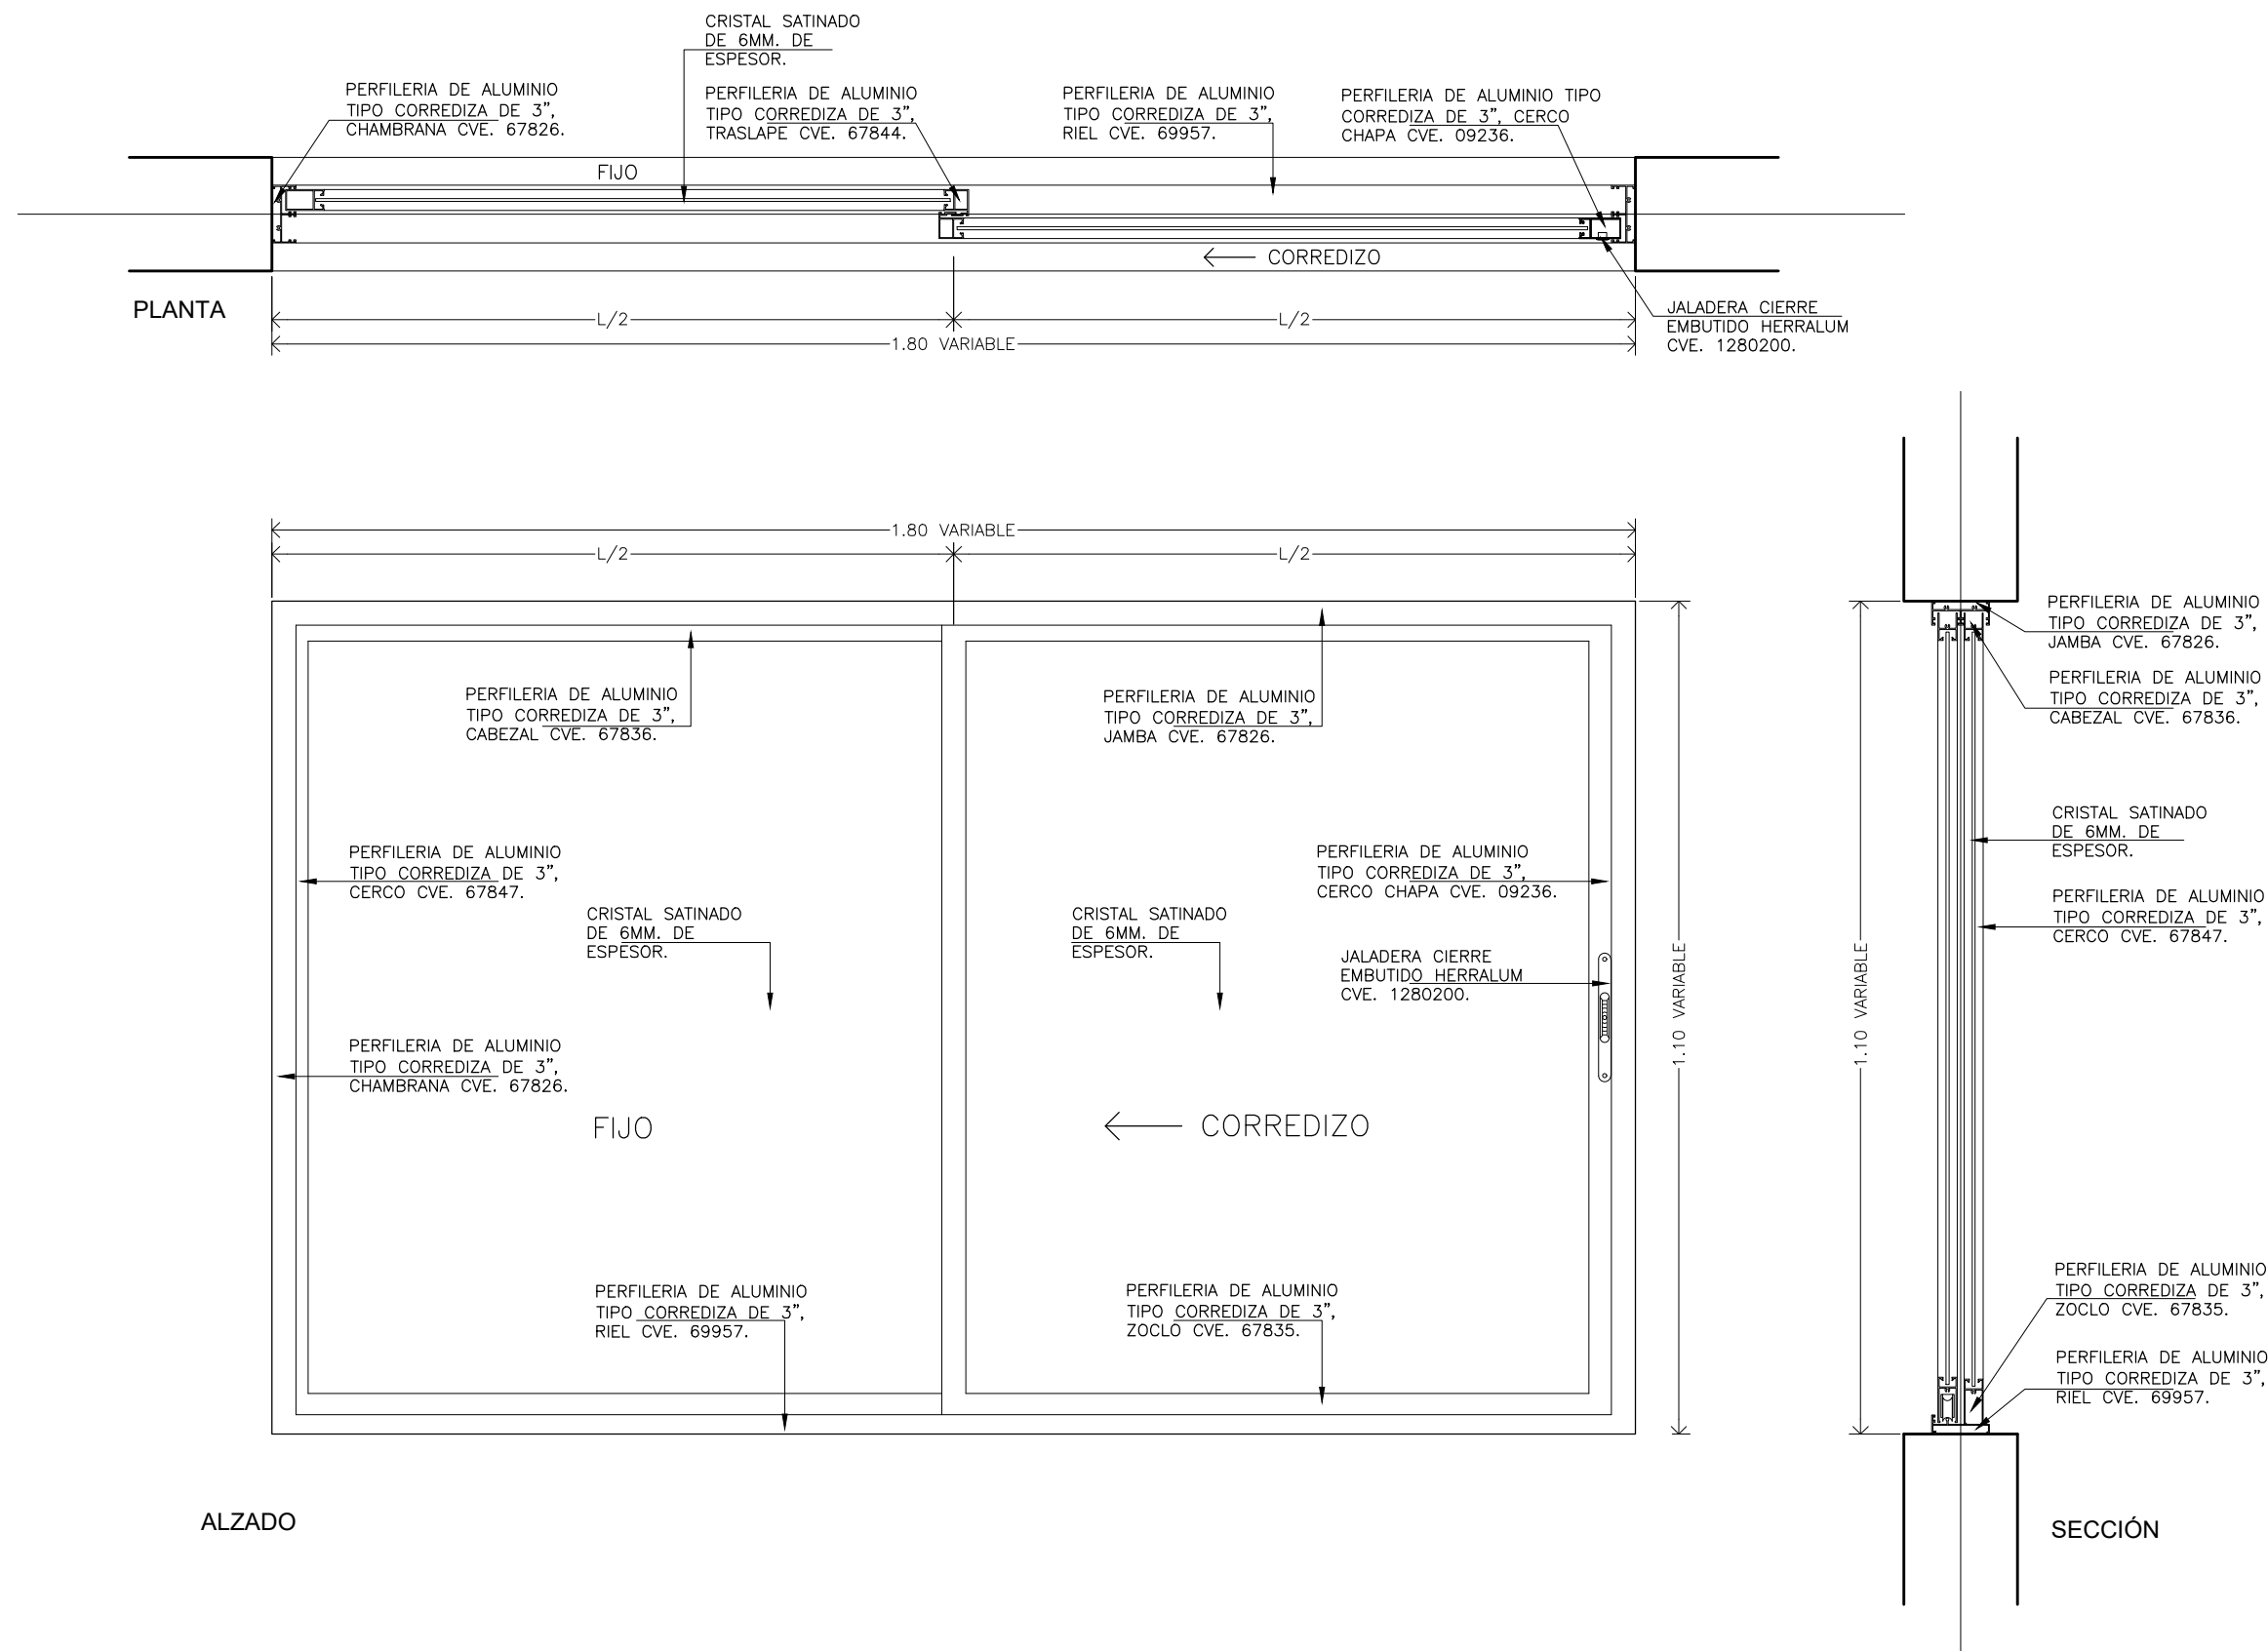

UNIVERSIDAD VERACRUZANA

CANCELERÍA V-04A FIJA-CORREDIZA A BASE DE PERFILES DE ALUMINIO ANONIZADO NATURAL TIPO 'PERFILERIA CORREDIZA' DE 3.0", MARCA CUPRUM LÍNEA PANORAMA, CON CRISTAL SATINADO DE 6MM DE ESPESOR, (SEGÚN DETALLE KV-04A), INCLUYE: JALADERA CIERRE EMBUTIDO TIPO EUROPEO COLOR NATURAL MCA. HERRALUM MOD. 1280200 O SIMILAR, 2 CARRETILLAS CON RUEDA DE NYLON MCA. HERRALUM MOD. 2029ALUIMP O SIMILAR, CALZA DE NEOPRENO, PIJAS, EMPAQUES, SELLADO PERIMETRAL, MATERIALES, MANO DE OBRA, HERRAMIENTA, EQUIPO, LIMPIEZA DEL ÁREA Y TODO LO NECESARIO PARA SU CORRECTA EJECUCIÓN (P.U.O.T.)

REGIÓN: **XALAPA**

VISTA: **PLANTA ALZADO SECCIÓN**

ESCALA: **1:10**

COTAS: **MT.**

FECHA: **DIC 2021**

TIPO DE PLANO: **CANCELERIA**

CLAVE: **KV-04A**

TIPO DE PLANO: **DETALLES DE CANCELERIA**

NOMBRE DE PLANO: **CANCELERIA TIPO V-04A**

JEFE DEL DPTO. DE PROYECTOS:
ARQ. RAFAEL CADENA AHUMADA
CED. PROF. 4738166

DIRECTOR DPCyM:
M. ARQ. EMILIA P. RODILES JUSTO
CED. PROF. 1644460

CONCEPTO:
UV-071-001-08