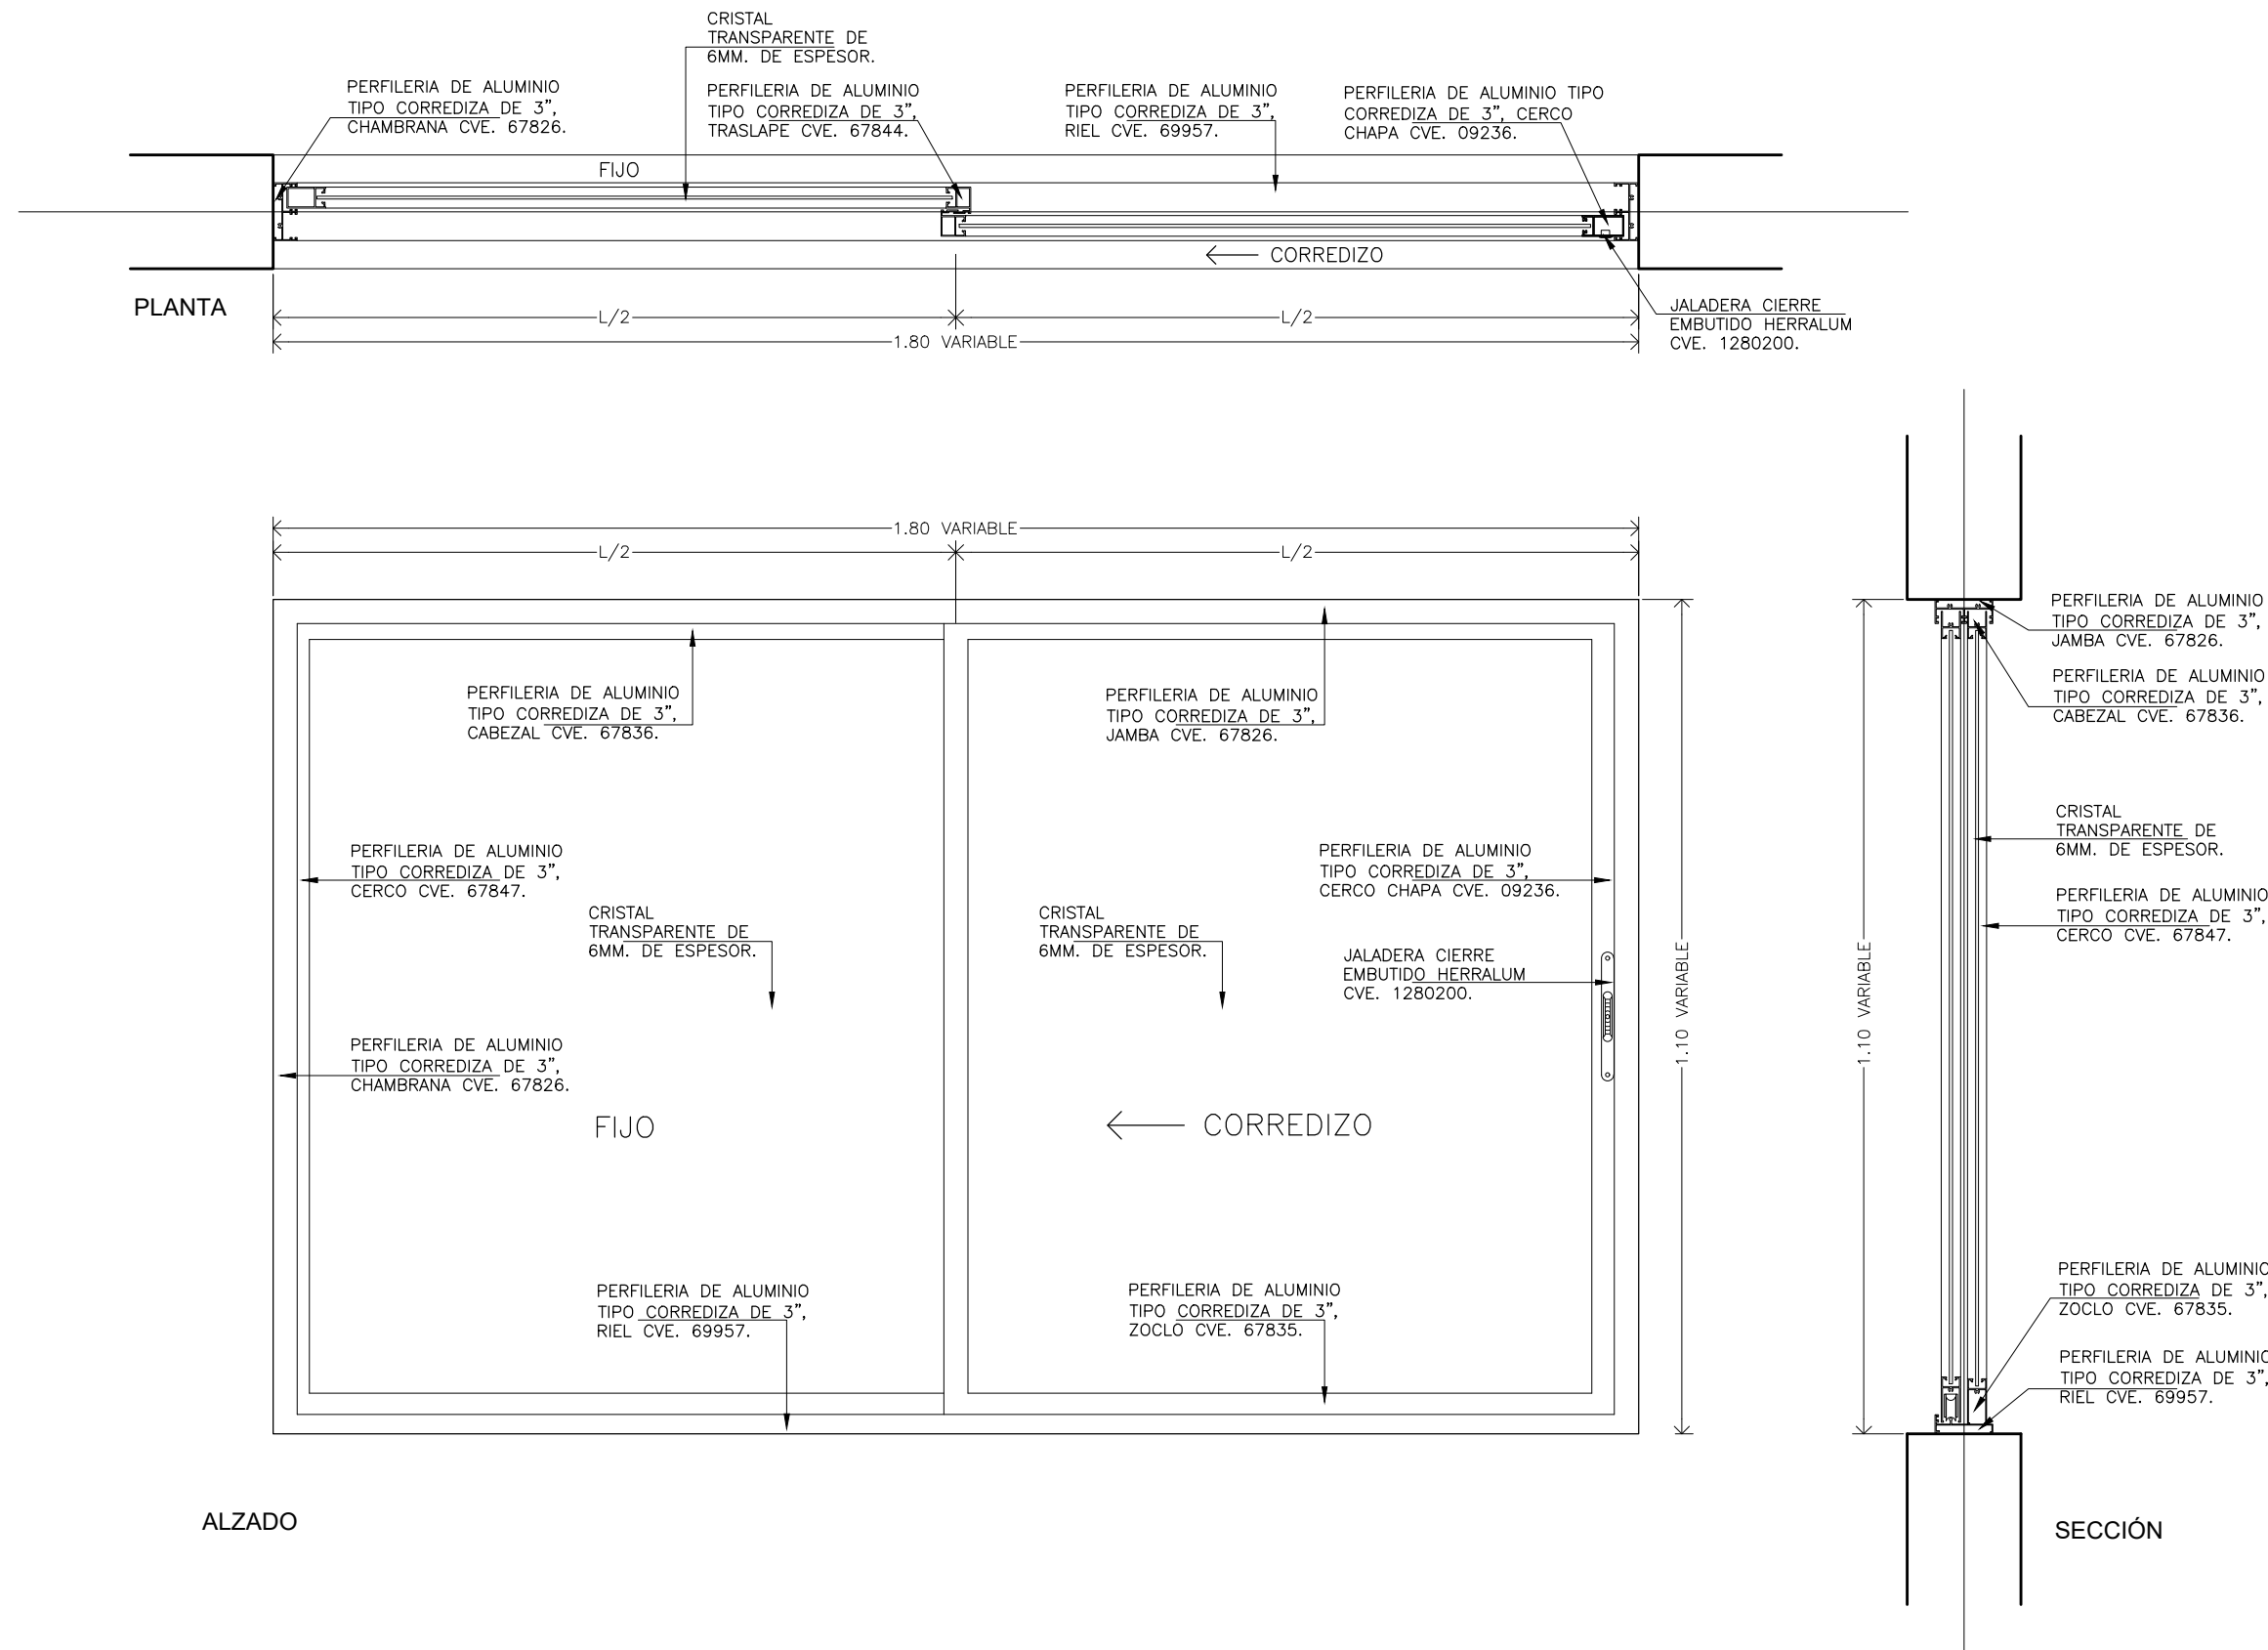

UNIVERSIDAD VERACRUZANA

CANCELERÍA V-03 Fija-Corrediza a base de perfiles de aluminio anodizado natural tipo 'Perfilería Corrediza' de 2.0", marca Cuprum Línea Panorama, con cristal transparente de 6mm de espesor, (según detalle KV-03), incluye: Jaladera cierre embutido tipo europeo color natural MCA. HERRALUM MOD. 1280200 o similar, 2 Carretillas con rueda de nylon MCA. HERRALUM MOD. 2014000NY o similar, calza de neopreno, pijas, empaques, sellado perimetral, materiales, mano de obra, herramienta, equipo, limpieza del área y todo lo necesario para su correcta ejecución (P.U.O.T.)

REGIÓN: **XALAPA**

VISTA: **PLANTA ALZADO SECCIÓN**

ESCALA: **1:10**

COTAS: **MT.**

FECHA: **DIC 2021**

TIPO DE PLANO: **CANCELERIA**

CLAVE: **KV-04**

TIPO DE PLANO: **DETALLES DE CANCELERIA**

NOMBRE DE PLANO: **CANCELERIA TIPO V-04**

JEFE DEL DPTO. DE PROYECTOS:  
ARQ. RAFAEL CADENA AHUMADA

CED. PROF. 4738166

DIRECTOR DPCyM:  
M. ARQ. EMILIA P. RODILES JUSTO

CED. PROF. 1644460

CONCEPTO:  
**UV-071-001-07**