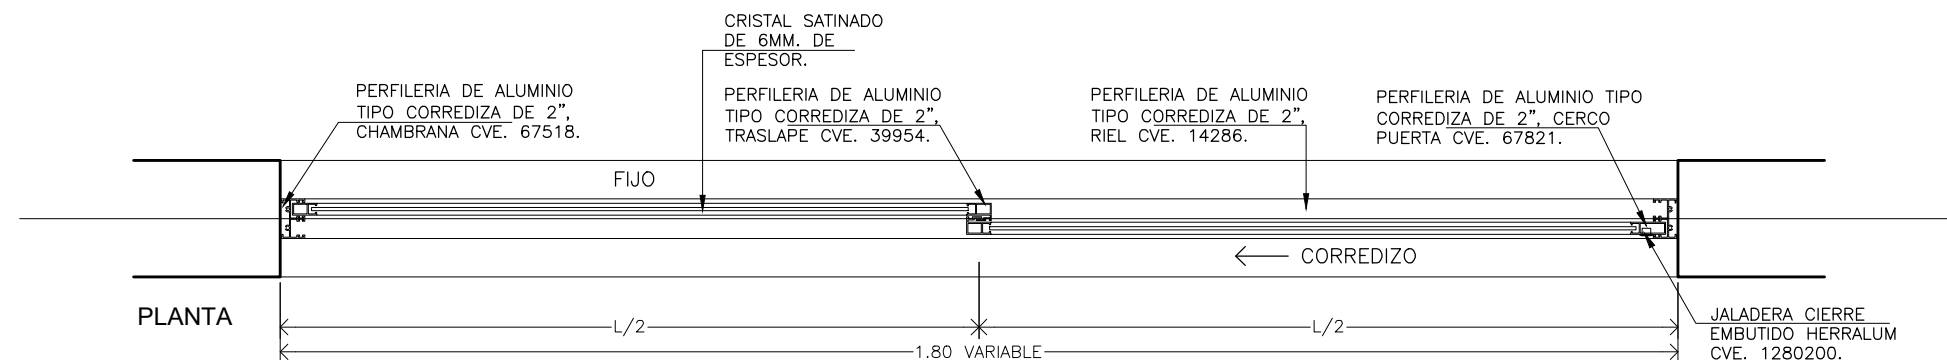

UNIVERSIDAD VERACRUZANA

CANCELERÍA V-03A FIJA-CORREDIZA A BASE DE PERFILES DE ALUMINIO ANONIZADO NATURAL TIPO 'PERFILERIA CORREDIZA' DE 2.0", MARCA CUPRUM LÍNEA PANORAMA, CON CRISTAL SATINADO DE 6MM DE ESPESOR, (SEGÚN DETALLE KV-03A), INCLUYE: JALADERA CIERRE EMBUTIDO TIPO EUROPEO COLOR NATURAL MCA. HERRALUM MOD. 1280200 O SIMILAR, 2 CARRETIILLAS CON RUEDA DE NYLON MCA. HERRALUM MOD. 2014000NY O SIMILAR, CALZA DE NEOPRENO, PIJAS, EMPAQUES, SELLADO PERIMETRAL, MATERIALES, MANO DE OBRA, HERRAMIENTA, EQUIPO, LIMPIEZA DEL ÁREA Y TODO LO NECESARIO PARA SU CORRECTA EJECUCIÓN (P.U.O.T.)

REGIÓN: **XALAPA**

VISTA: **PLANTA ALZADO SECCIÓN**

ESCALA:

COTAS: **MT.**

FECHA: **DIC 2021**

TIPO DE PLANO: **CANCELERIA**

CLAVE: **KV-03A**

TIPO DE PLANO: **DETALLES DE CANCELERIA**

NOMBRE DE PLANO: **CANCELERIA TIPO V-03A**

JEFE DEL DPTO. DE PROYECTOS:
ARQ. RAFAEL CADENA AHUMADA

CED. PROF. 4738166

DIRECTOR DPCyM:
M. ARQ. EMILIA P. RODILES JUSTO

CED. PROF. 1644460

CONCEPTO:
UV-071-001-06