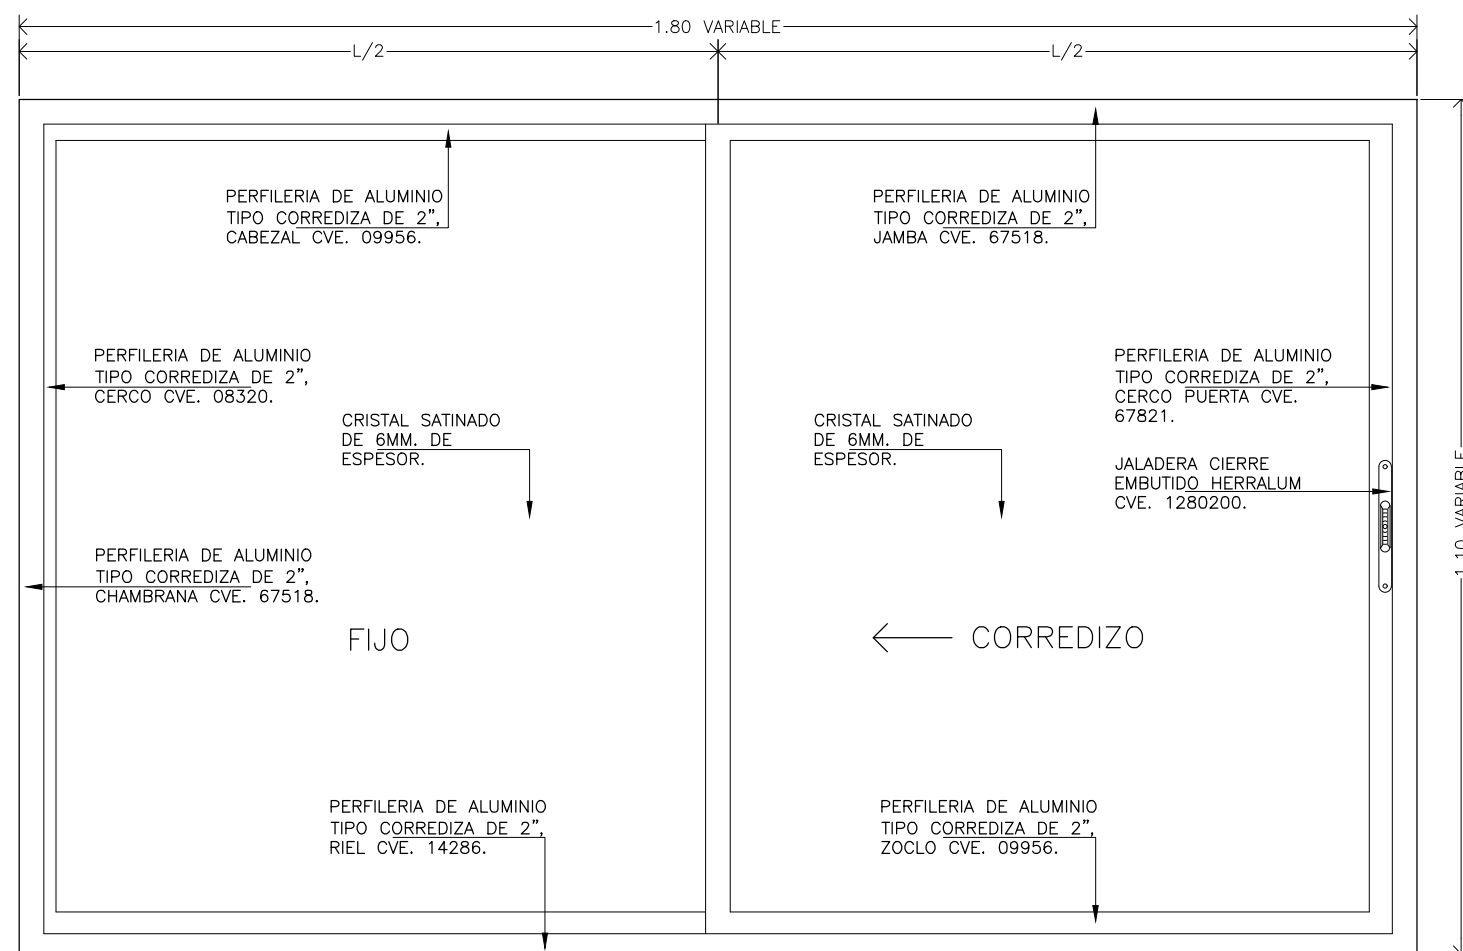

UNIVERSIDAD VERACRUZANA

CANCELERÍA V-03A FIJA-CORREDIZA A BASE DE PERFILES DE ALUMINIO ANONIZADO NATURAL TIPO 'PERFILERIA CORREDIZA' DE 2.0", MARCA CUPRUM LÍNEA PANORAMA, CON CRISTAL SATINADO DE 6MM DE ESPESOR, (SEGÚN DETALLE KV-03A), INCLUYE: JALADERA CIERRE EMBUTIDO TIPO EUROPEO COLOR NATURAL MCA. HERRALUM MOD. 1280200 O SIMILAR, 2 CARRETIILLAS CON RUEDA DE NYLON MCA. HERRALUM MOD. 2014000NY O SIMILAR, CALZA DE NEOPRENO, PIJAS, EMPAQUES, SELLADO PERIMETRAL, MATERIALES, MANO DE OBRA, HERRAMIENTA, EQUIPO, LIMPIEZA DEL ÁREA Y TODO LO NECESARIO PARA SU CORRECTA EJECUCIÓN (P.U.O.T.)

REGIÓN: **XALAPA**

VISTA: **PLANTA ALZADO SECCIÓN**

ESCALA:

COTAS: **MT.**

FECHA: **DIC 2021**

TIPO DE PLANO: **CANCELERIA**

CLAVE: **KV-03A**

TIPO DE PLANO: **DETALLES DE CANCELERIA**

NOMBRE DE PLANO: **CANCELERIA TIPO V-03A**

JEFE DEL DPTO. DE PROYECTOS:
ARQ. RAFAEL CADENA AHUMADA

CED. PROF. 4738166

DIRECTOR DPCyM:
M. ARQ. EMILIA P. RODILES JUSTO

CED. PROF. 1644460

CONCEPTO:
UV-071-001-06