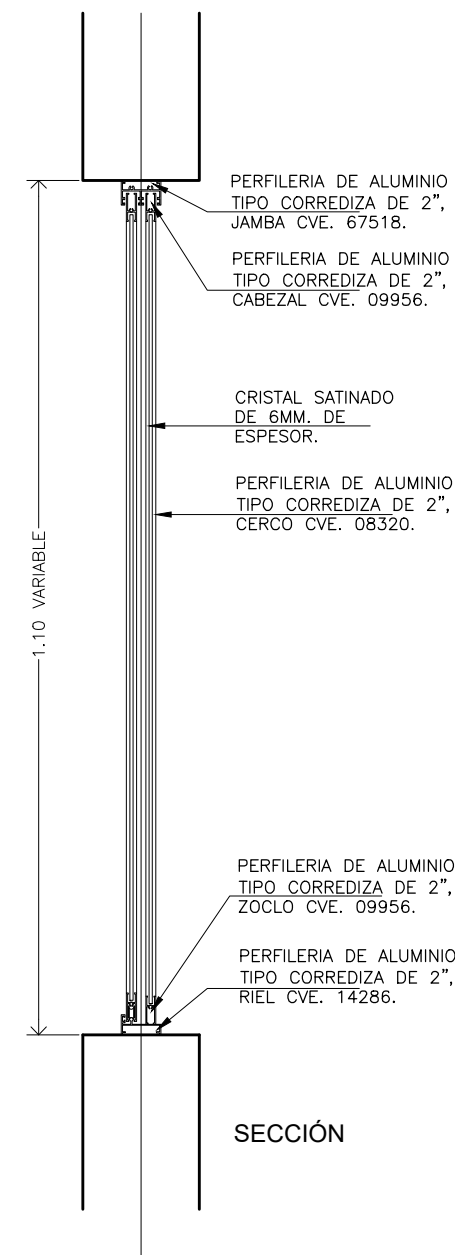

UNIVERSIDAD VERACRUZANA

CANCELERÍA V-03A FIJA-CORREDIZA A BASE DE PERFILES DE ALUMINIO ANONIZADO NATURAL TIPO 'PERFILERIA CORREDIZA' DE 2.0", MARCA CUPRUM LÍNEA PANORAMA, CON CRISTAL SATINADO DE 6MM DE ESPESOR, (SEGÚN DETALLE KV-03A), INCLUYE: JALADERA CIERRE EMBUTIDO TIPO EUROPEO COLOR NATURAL MCA. HERRALUM MOD. 1280200 O SIMILAR, 2 CARRETIILLAS CON RUEDA DE NYLON MCA. HERRALUM MOD. 2014000NY O SIMILAR, CALZA DE NEOPRENO, PIJAS, EMPAQUES, SELLADO PERIMETRAL, MATERIALES, MANO DE OBRA, HERRAMIENTA, EQUIPO, LIMPIEZA DEL ÁREA Y TODO LO NECESARIO PARA SU CORRECTA EJECUCIÓN (P.U.O.T.)

REGIÓN: **XALAPA**

VISTA: **PLANTA ALZADO SECCIÓN**

ESCALA:

COTAS: **MT.**

FECHA: **DIC 2021**

TIPO DE PLANO: **CANCELERIA**

CLAVE: **KV-03A**

TIPO DE PLANO: **DETALLES DE CANCELERIA**

NOMBRE DE PLANO: **CANCELERIA TIPO V-03A**

JEFE DEL DPTO. DE PROYECTOS:
ARQ. RAFAEL CADENA AHUMADA

CED. PROF. 4738166

DIRECTOR DPCyM:
M. ARQ. EMILIA P. RODILES JUSTO

CED. PROF. 1644460

CONCEPTO:
UV-071-001-06