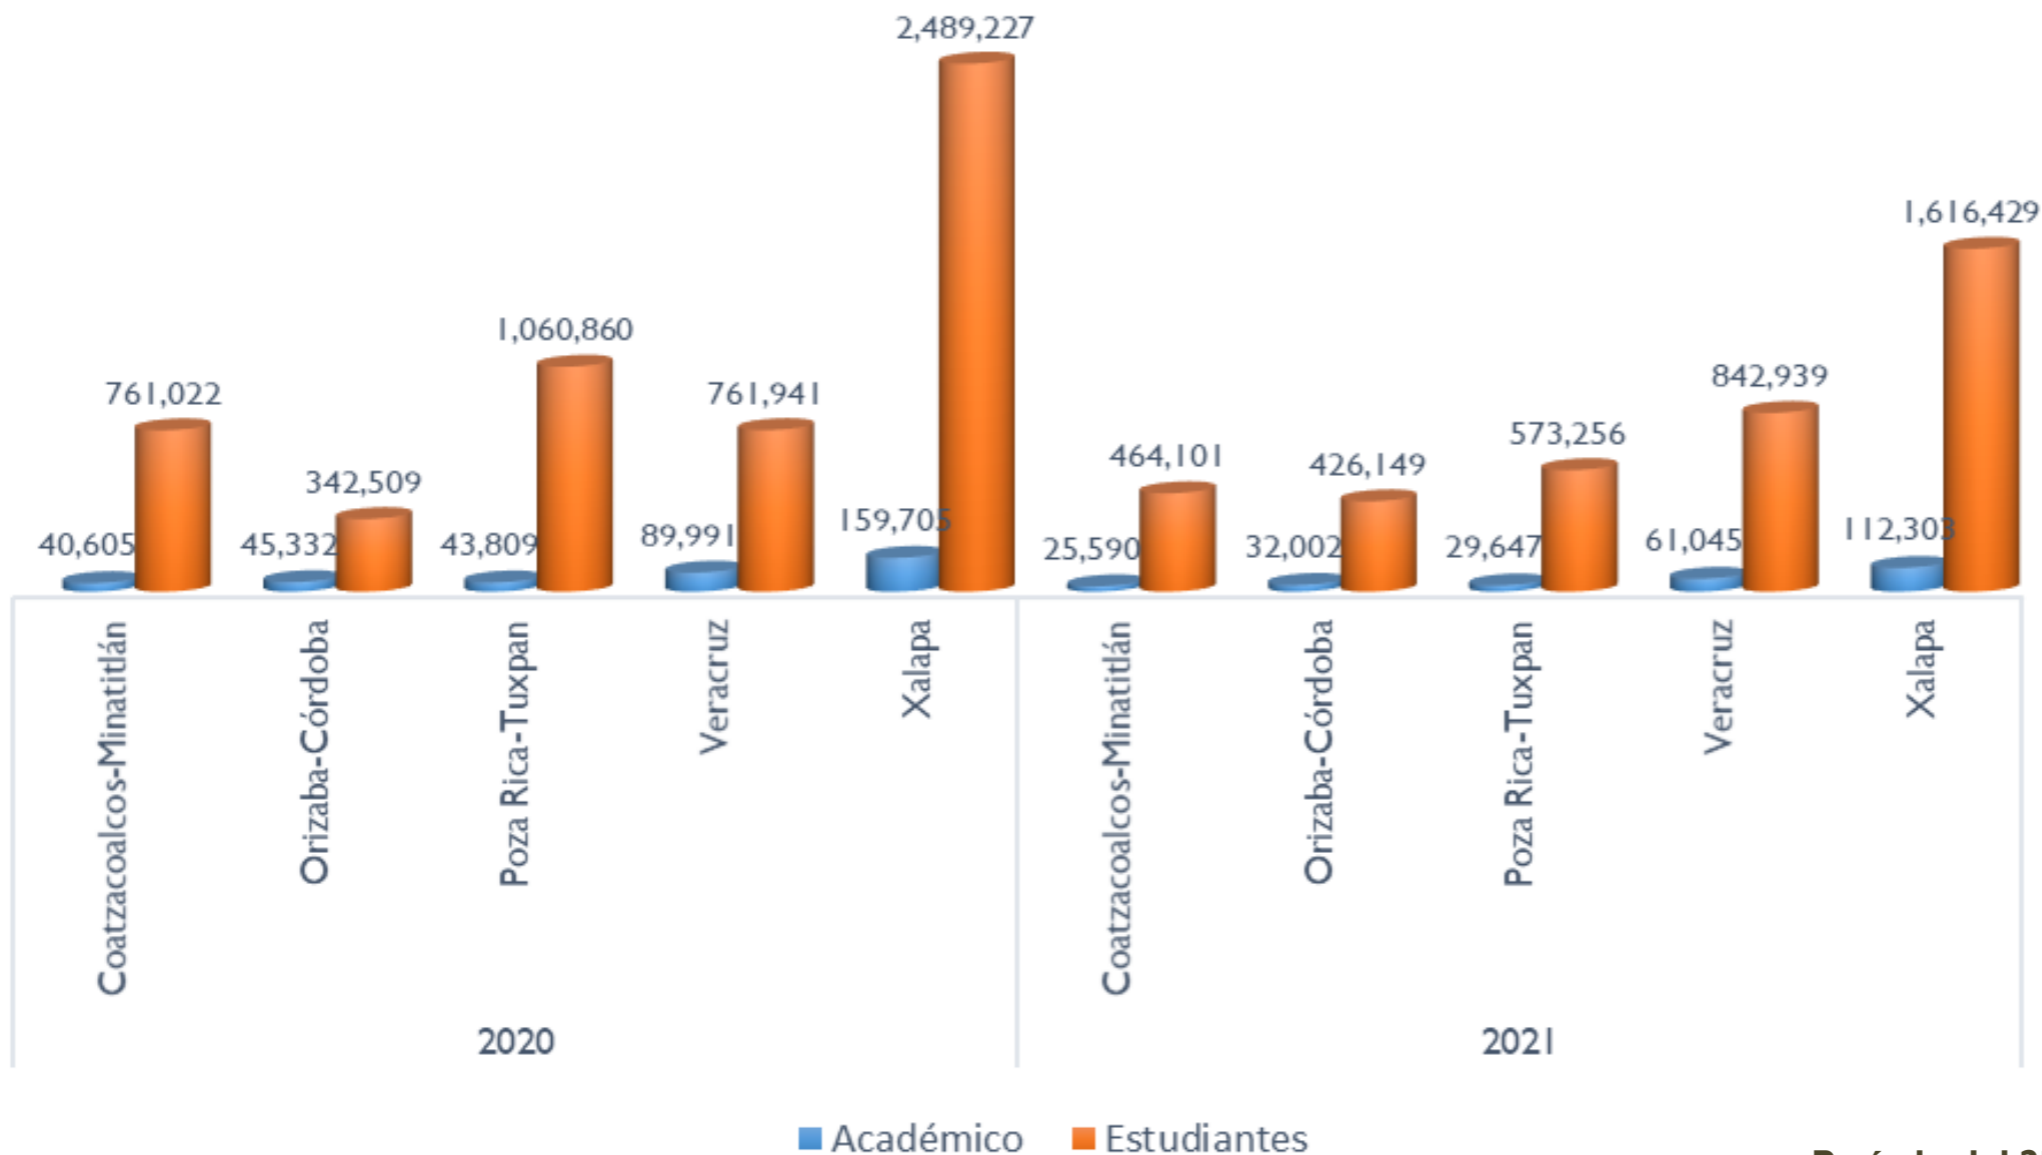

Universidad Veracruzana

Secretaría de Desarrollo Institucional
Dirección General de Tecnología de Información

Informe de ingreso a plataforma y salón virtual integrado a Eminus

Período del 23 de marzo 2020 al 12 de septiembre 2021

“Lis de Veracruz: Arte, Ciencia, Luz”

Ingresos a la plataforma EMINUS **9,978,462**

640,029 Académico 9,338,433 Estudiantes Período del 23 Marzo 2020 al 12 de septiembre 2021

Ingresos a plataforma EMINUS por año y región