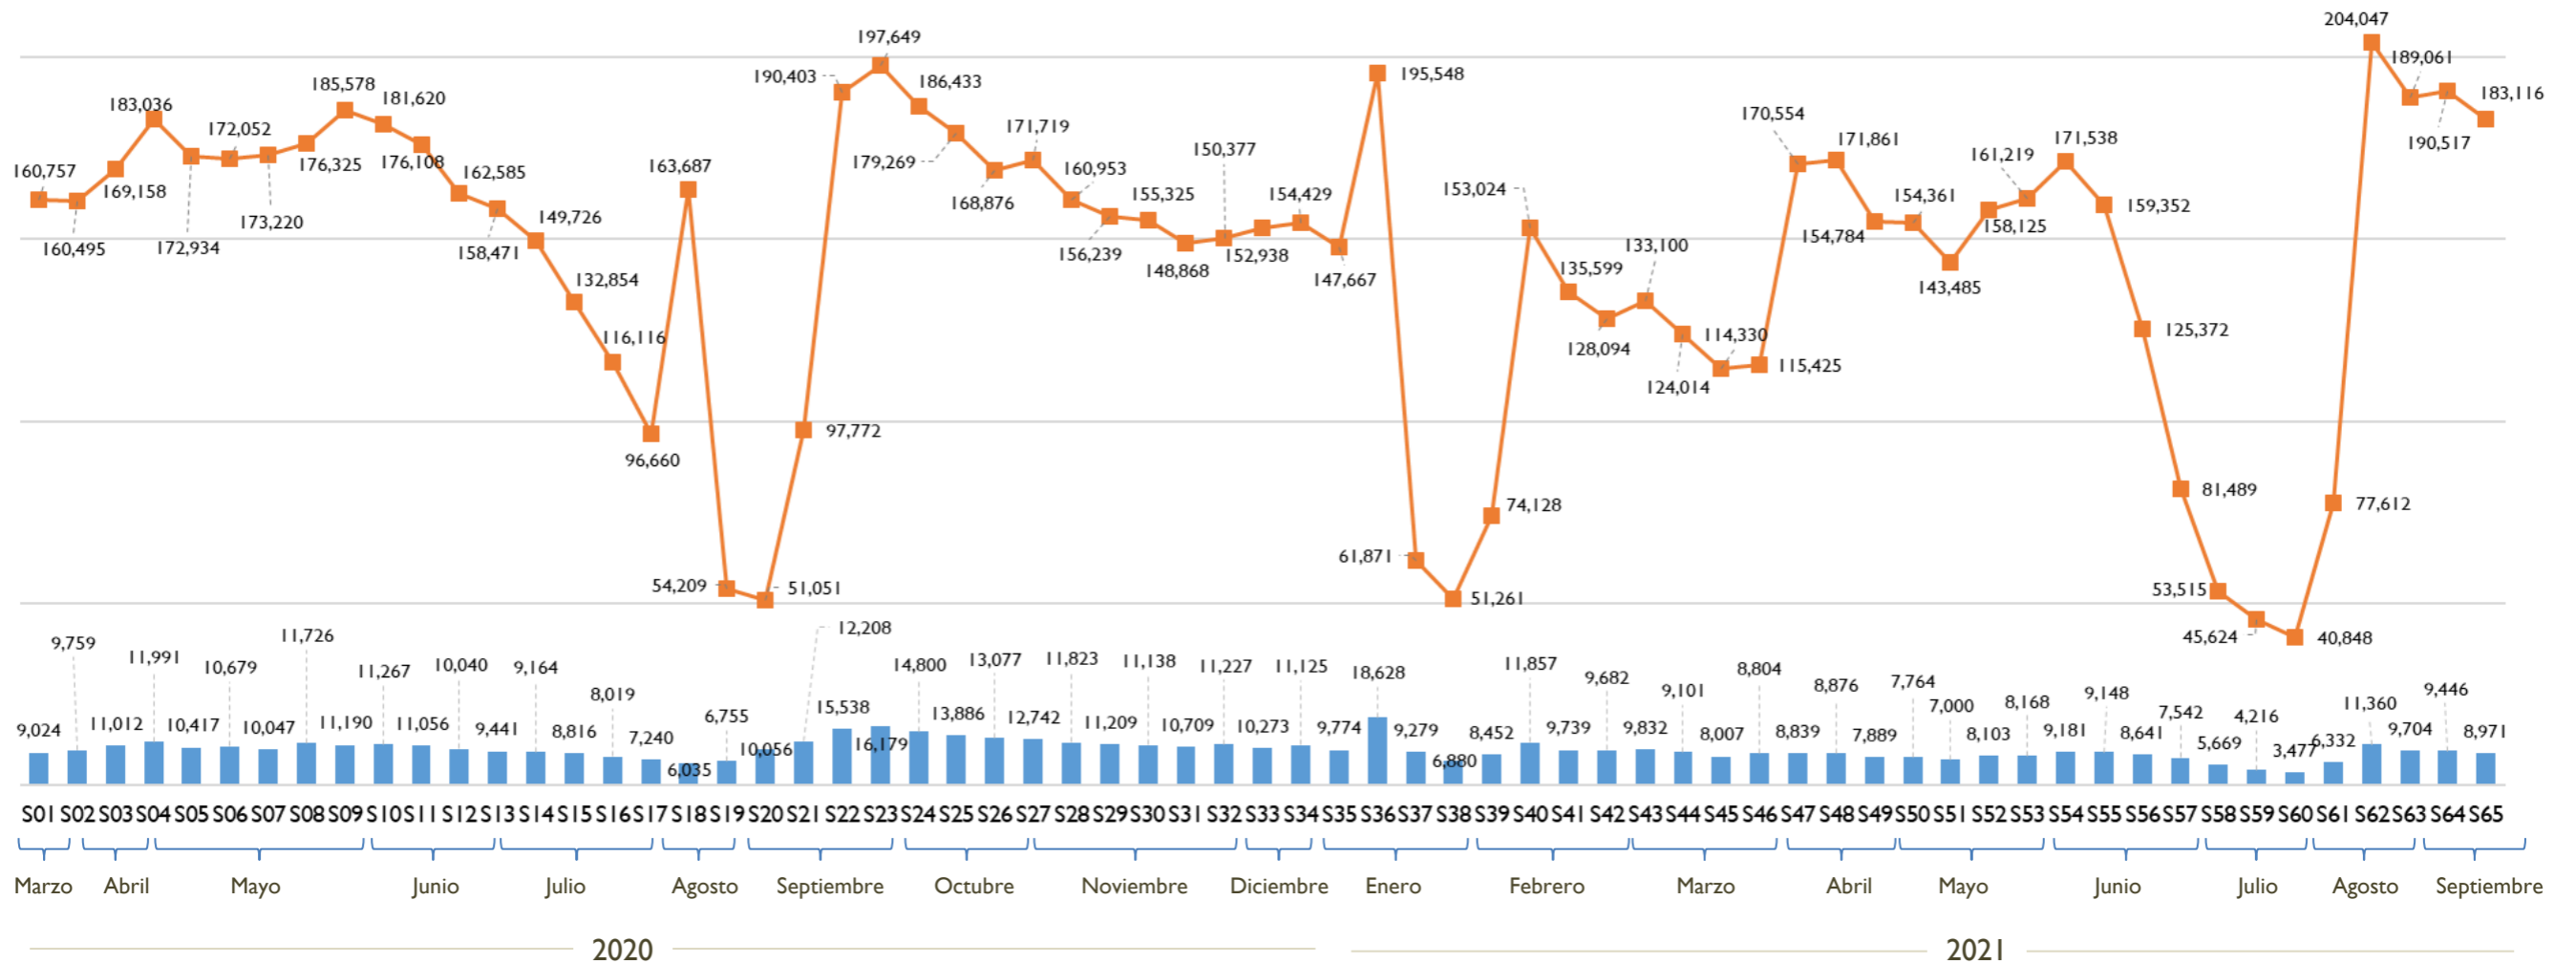

Universidad Veracruzana

Secretaría de Desarrollo Institucional
Dirección General de Tecnología de Información

Informe de ingreso a plataforma y salón virtual integrado a Eminus

Período del 23 de marzo 2020 al 12 de septiembre 2021

“Lis de Veracruz: Arte, Ciencia, Luz”

Ingresos a la plataforma EMINUS **9,978,462**

640,029 Académico 9,338,433 Estudiantes Período del 23 Marzo 2020 al 12 de septiembre 2021

Ingresos a plataforma EMINUS por año y región

Año	Académico	Estudiantes
2020	379,442	5,415,559
2021	260,587	3,922,874
Total	640,029	9,338,433
Total General		9,978,462

Acceso al Salón Virtual en EMINUS **3,569,050**

Período del 23 Marzo 2020 al 12 de septiembre 2021