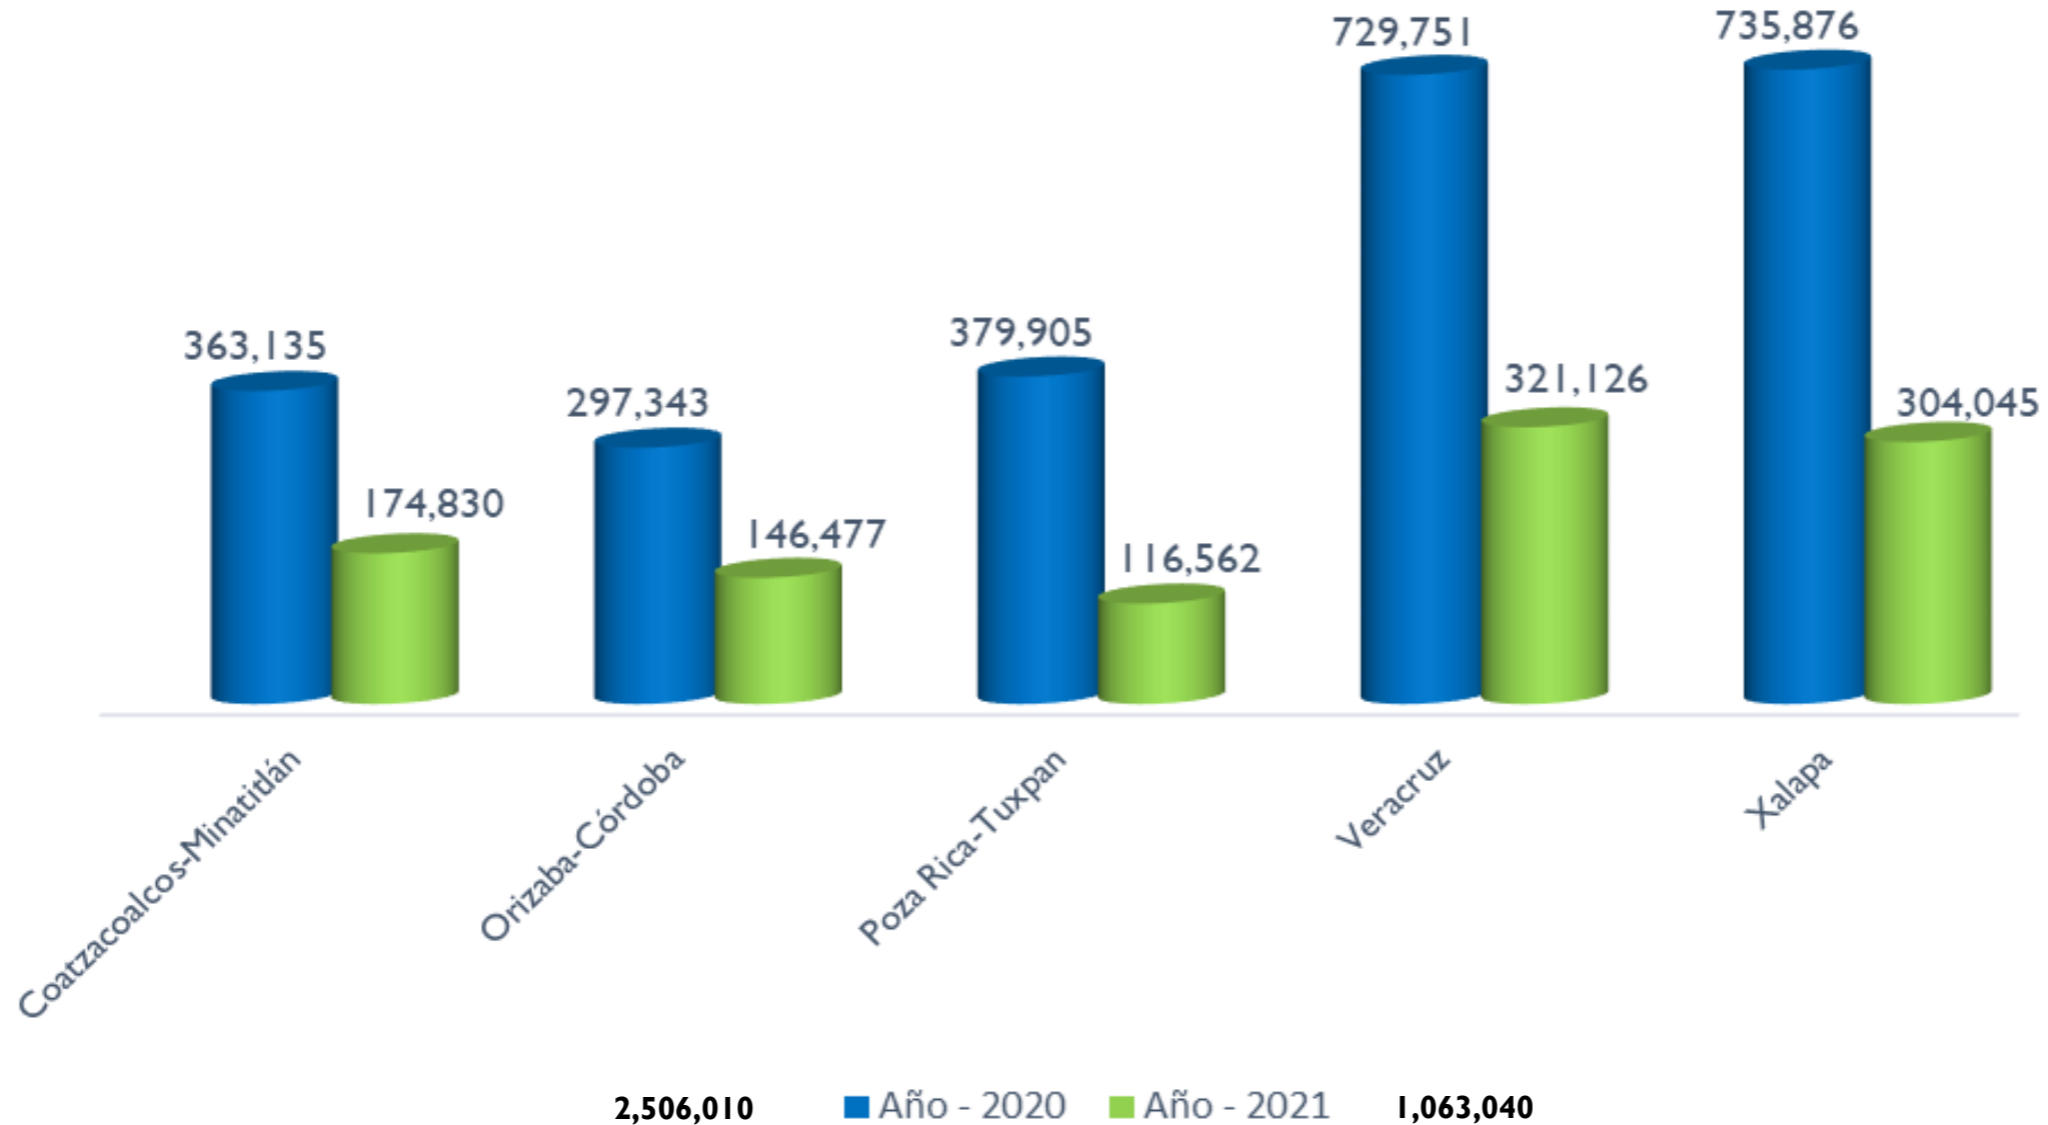

Acceso al salón virtual integrado a Eminus por año y región **3,569,050**