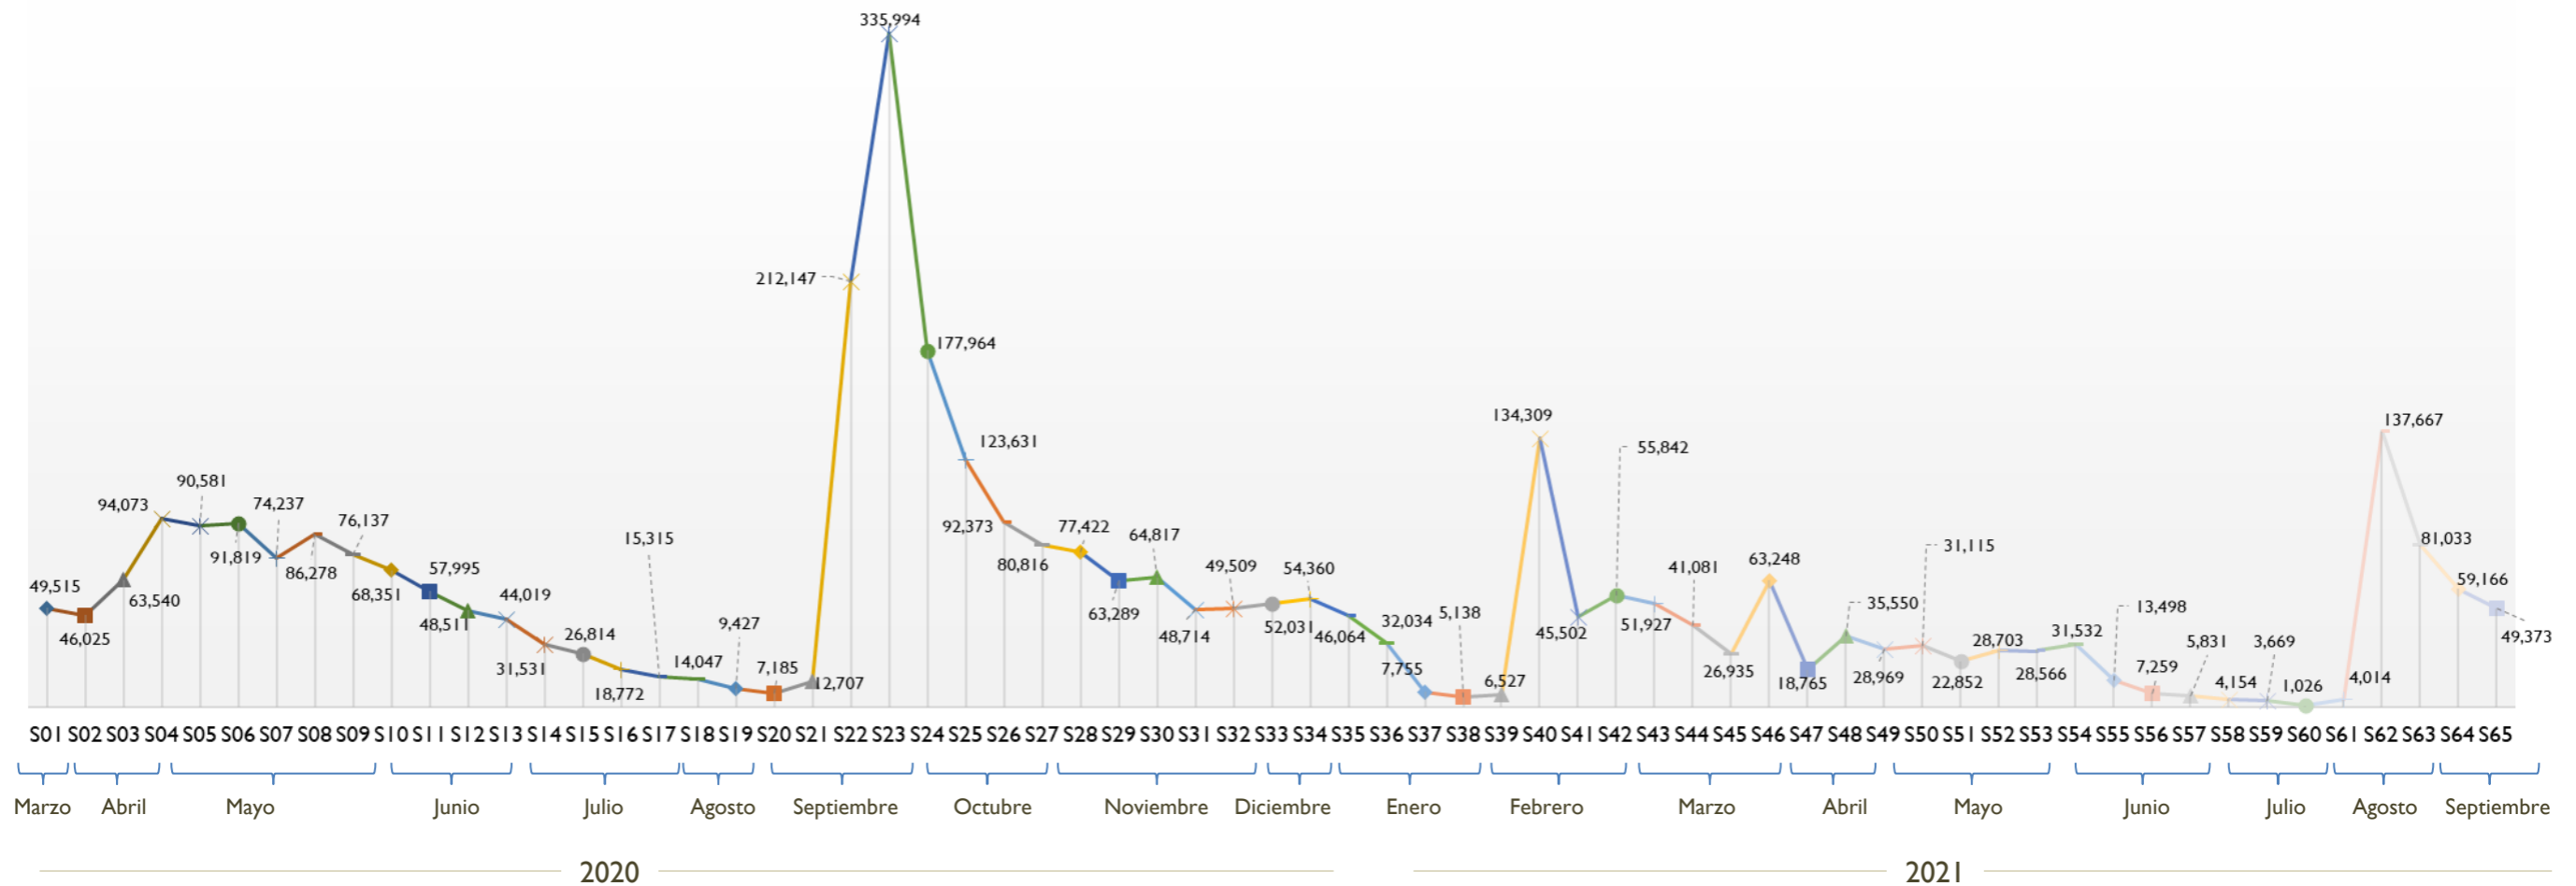

Universidad Veracruzana

Secretaría de Desarrollo Institucional
Dirección General de Tecnología de Información

Informe de ingreso a plataforma y salón virtual integrado a Eminus

Período del 23 de marzo 2020 al 12 de septiembre 2021

“Lis de Veracruz: Arte, Ciencia, Luz”

Ingresos a la plataforma EMINUS **9,978,462**

640,029 Académico 9,338,433 Estudiantes Período del 23 Marzo 2020 al 12 de septiembre 2021

Ingresos a plataforma EMINUS por año y región

Año	Académico	Estudiantes
2020	379,442	5,415,559
2021	260,587	3,922,874
Total	640,029	9,338,433
Total General		9,978,462

Acceso al Salón Virtual en EMINUS **3,569,050**

Período del 23 Marzo 2020 al 12 de septiembre 2021