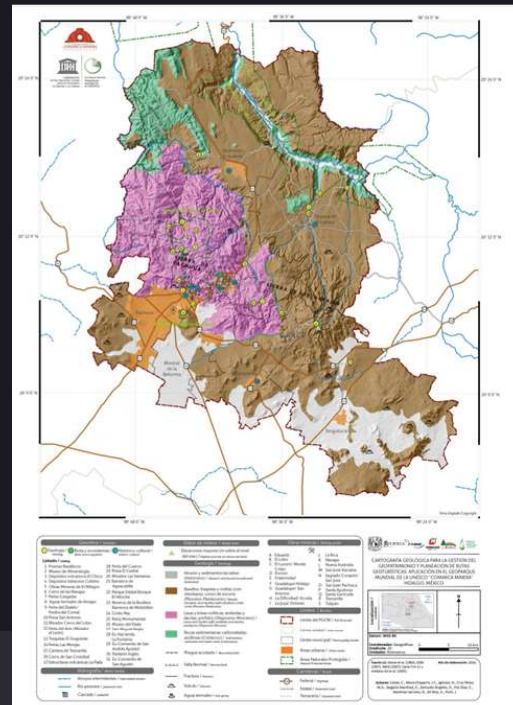

GEOPARQUE MUNDIAL UNESCO COMARCA MINERA

CARLES CANET / MIGUEL ÁNGEL CRÚZ / ERIKA SALGADO

COMARCA MINERA
GEOPARQUE MUNDIAL

Geositio: Barranca de Aguacatitla

¿QUÉ ES UN GEOPARQUE?

- 🌍 Educación, Protección y Desarrollo Sostenible
- 🌍 Proyecto Multidisciplinario
- 🌍 Historia De la Tierra

PROYECTOS DESARROLLADOS

- ▶ Libro: Guía de campo del Geoparque de la Comarca Minera
- ▶ Libro: Guia de Geositios de la Comarca Minera
- ▶ Basura 0
- ▶ Mapa Geoturístico

Cielos oscuros en el Geoparque Comarca Minera