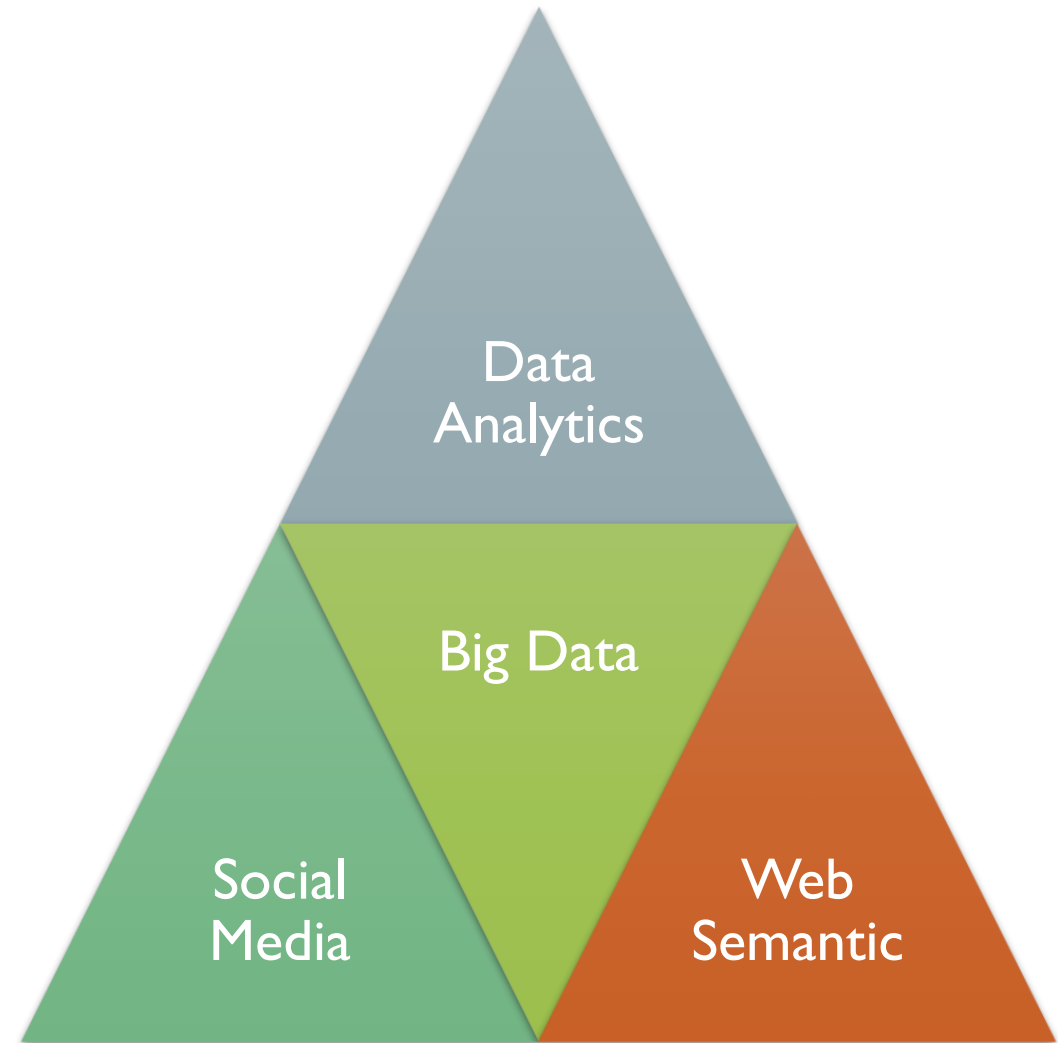

TWITTER COMO FUENTE
DE DATOS PARA ESTUDIOS
DE PERCEPCIÓN SOCIAL.

Mtro. Manuel Suárez
Gutiérrez

Universidad Veracruzana

IIES
IIES

Instituto de Investigaciones
y Estudios Superiores
Económicos y Sociales

1

El servicio que proporciona Twitter en sí es fundamentalmente populista, tanto en la "apertura" de su plataforma como en quién elige usarla.

3

Los tweets son objetivos, manejan palabras clave y únicamente se ven los mensajes de las personas que sigues (Follow).

¿POR QUÉ TWITTER?

CARACTERÍSTICAS DE UN TWEET

- Un tweet contiene:
 - Los tweets cuentan con una extensión de **280 caracteres**. Pueden contener texto, imágenes, links, así como una mezcla de estas características (texto e imagen; texto y links; imagen y links, etc.)
 - **Hashtags** (# estableciendo etiquetas personalizadas y de uso frecuente en la red),
 - **Cita o referencia a otros usuarios** (@ usada para enlazar o mencionar a otro usuario); además,
 - Cada tweet lleva de manera oculta una serie de **metadatos** anexados en un archivo en formato Json.

INTERACCIÓN DE LOS USUARIOS

Cuando los usuarios interactúan con Twitter, se genera información de red y cuando publican tweets, se genera información textual.

Los Tweets por si mismos tienen una serie de metadatos, tales cómo:

Información
del usuario
que creó el
tweet

Información
del usuario
que dió
retweet

Información
de localización
del usuario

Características
del tweet

TÉCNICAS UTILIZADAS

¿QUÉ PROPONEMOS?

PRINCIPALES CARACTERÍSTICAS