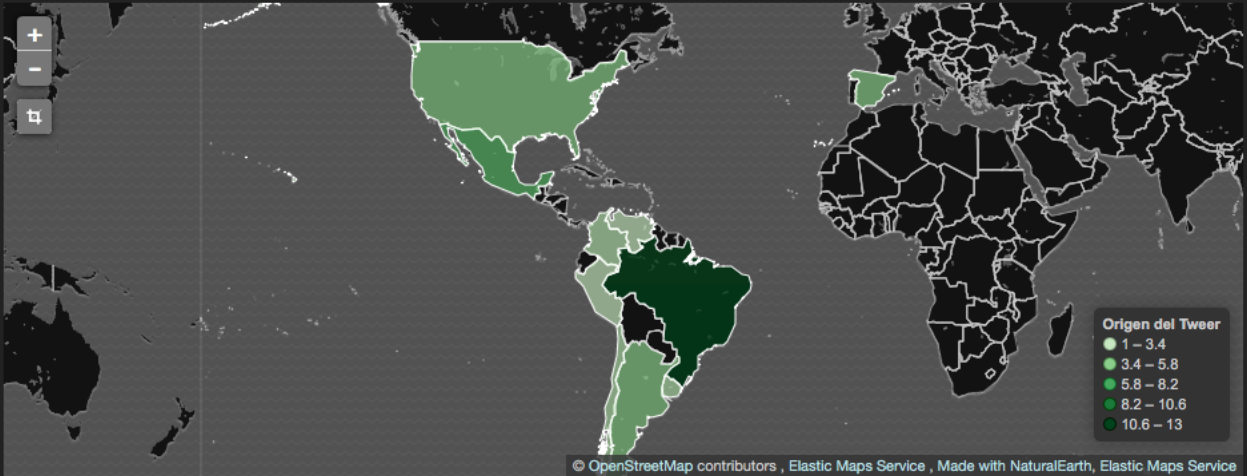

TotalTweets

☰

813
Tota Tweets

Principales palabras clave

Mapa Origen Tweet

Gráfica por Esta mexico

CONTACTO

Manuel Suárez Gutiérrez