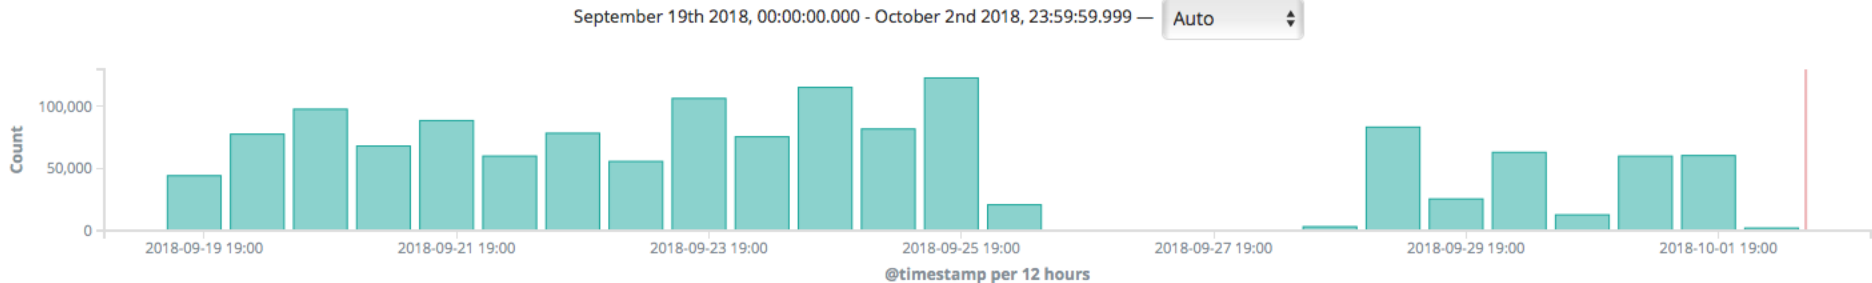

- Discover
- Visualize
- Dashboard
- Timelion
- APM
- Dev Tools
- Monitoring
- Management

Add a filter +

seg*

Selected fields

? _source

Available fields

Popular

@timestamp

t place.country

t text

t user.location

t @version

t _id

t _index

_score

t _type

? contributors

? coordinates

t created_at

display_text_range

? entities.hashtags

? entities.media

? entities.symbols

? entities.urls

? entities.user_mentions

? extended_entities.media

extended_tweet.display_text_range

? extended_tweet.entities.hashtags

? extended_tweet.entities.media

Time	_source
October 2nd 2018, 11:36:21.000	<pre>entities.urls: entities.symbols: entities.hashtags: entities.user_mentions: { "name": "Caporedigton", "screen_name": "caporedigton1", "id_str": "3400924385", "indices": [0, 14], "id": "3400924385" } quote_count: 0 text: @caporedigton1 Ayer era violación, etc. Hoy ya es abuso, y no sexual, de autorida d... favorited: false place: - is_quote_status: false in_reply_to_status_id: 1,046,916,052,611,944,448 @version: 1 lang: es in_reply_to_status_id_str: 1046916052611944449 retweet_count: 0 in_reply_to_user_id_str: 3400924385 reply_count: 0 favorite_count: 0 geo: - timestamp_ms: 1538498181260 @timestamp: October 2nd 2018, 11:36:21.000 truncated: false id: 1,047,163,386,109,288,320 user.contributors_enabled: false</pre>
October 2nd 2018, 11:36:20.000	<pre>entities.urls: entities.symbols: entities.hashtags: entities.user_mentions: quote_count: 0 text: Nos ayudas con el valor de un litro de Gasold par a el próximo Operativo Sanitario? (24 al 28 de Octubre de 2018). favorited: false place: - is_quote_status: false in_reply_to_status_id: - @version: 1 lang: es in_reply_to_status_id_str: - retweet_count: 0 in_reply_to_user_id_str: - reply_count: 0 favorite_count: 0 geo: - timestamp_ms: 1538498180037 @timestamp: October 2nd 2018, 11:36:20.000 truncated: false id: 1,047,163,380,979,707,904 user.contributors_enabled: false user.name: Tano Boggian o user.profile_background_color: 022330 user.profile_text_color: 333333 user.geo_enabled: false user.profile_image_url_https: https://pbs.twimg.com/profi</pre>
October 2nd 2018, 11:36:19.000	<pre>entities.urls: entities.symbols: entities.hashtags: entities.user_mentions: { "name": "Christian Sanz", "screen_name": "CeSanz1", "id_str": "113030999", "indices": [0, 8], "id": "113030999" } quote_count: 0 text: @CeSanz1 Siempre mintiendo CNS !!! No sé quién puede mirar a esos periodistas delincuentes !! favorited: false place: - is_quote_status: false in_reply_to_status_id: 1,047,075,628,468,637,696 @version: 1 lang: es in_reply_to_status_id_str: 1047075628468637698 retweet_count: 0 in_reply_to_user_id_str: 113030999 reply_count: 0 favorite_count: 0 geo: - timestamp_ms: 1538498179268 @timestamp: October 2nd 2018, 11:36:19.000 truncated: false id: 1,047,163,377,754,226,688 user.contributors_enabled: false user.name: Elecacs</pre>
October 2nd 2018, 11:36:19.000	<pre>entities.urls: { "expanded_url": "https://www.levante-emv.com/morvedre/2018/10/02/padre-agrede-amenaza-muerte-profesor/1775337.html", "display_url": "levant e-emv.com/morvedre/2018/...", "indices": [74, 97], "url": "https://t.co/XPNIhiwbrU" } entities.symbols: entities.hashtags: entities.user_mentions: quote_count: 0 text: Un padre agrede y amenaza de muerte a un profesor en un colegio de Sagunt https://t.co/XPNIhiwbrU favorited: false place: - is_quote_status: false in_reply_to_status_id: - @version: 1 lang: es in_reply_to_status_id_str: - retweet_count: 0 in_reply_to_user_id_str: - reply_count: 0 favorite_count: 0 geo: - timestamp_ms: 1538498179897 @timestamp: October 2nd 2018, 11:36:19.000 truncated: false id: 1,047,163,380,392</pre>
October 2nd 2018, 11:36:18.000	<pre>entities.urls: entities.symbols: entities.hashtags: entities.user_mentions: { "name": "Alberto Ravell", "screen_name": "AlbertoRavell", "id_str": "75883996", "indices": [0, 14], "id": "75883996" } quote_count: 0 text: @AlbertoRavell Uno está muerto y, el otro dándose de Víctima y hechando paja. Debiera d e estar preso en la tumba. favorited: false place: - is_quote_status: false in_reply_to_status_id: 1,047,102,455,627,046,784 @version: 1 lang: es in_reply_to_status_id_str: 1047102455627046912 retweet_count: 0 in_reply_to_user_id_str: 75883996 reply_count: 0 favorite_count: 0 geo: -</pre>