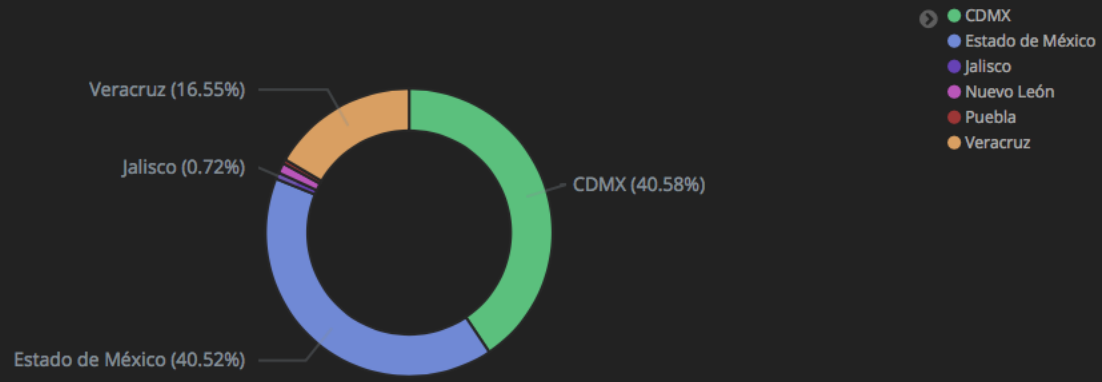

TotalTweets

☰

813
Tota Tweets

Principales palabras clave

Mapa Origen Tweet

Gráfica por Esta mexico

CONTACTO

Manuel Suárez Gutiérrez