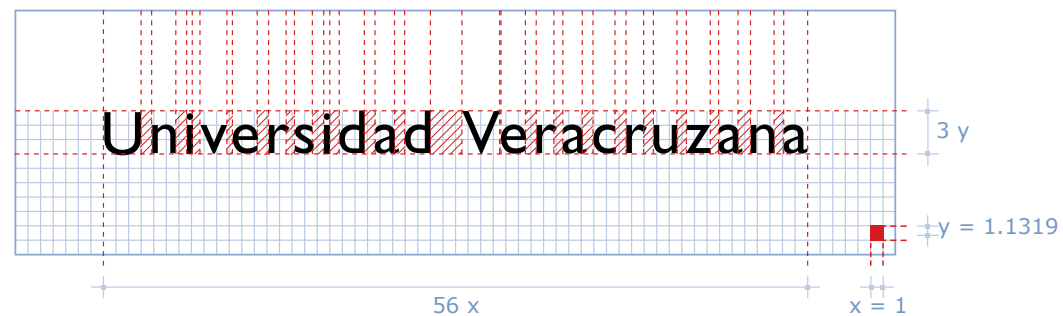

> Firma institucional

Firma en escudo de heráldico:

Firma institucional como un logotipo.

Universidad Veracruzana

Firma en logosímbolo:

Armado tipográfico sobre retícula base:
Ajuste del espaciado intercarácter e interpalabra.