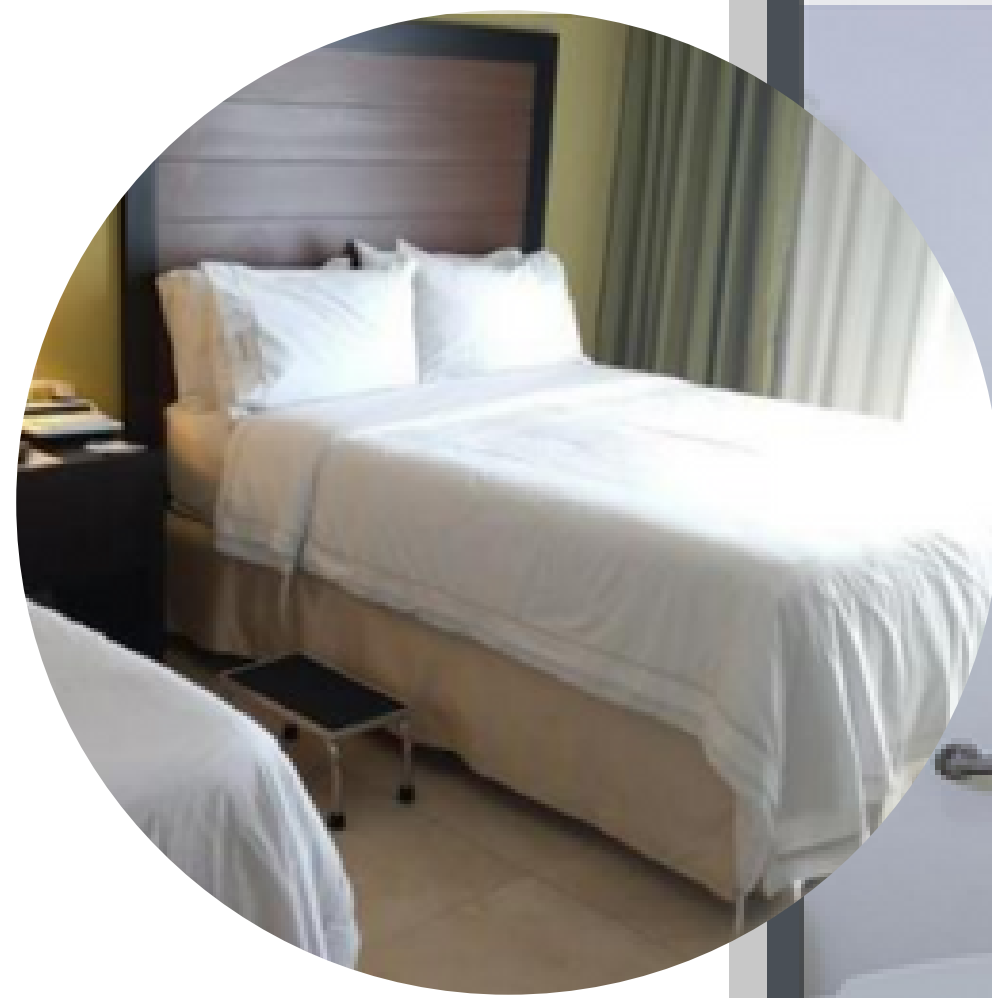

En el Corazón de la ciudad

© Oscar Daniel Brash Arias

52

HABITACIONES SENCILLAS CON CAMA KING SIZE

600

HABITACIONES DOBLES CON DOS CAMAS QUEEN SIZE

2

**HABITACIONES DOBLES ADAPTADAS PARA
PERSONAS CON CAPACIDADES DIFERENTES**