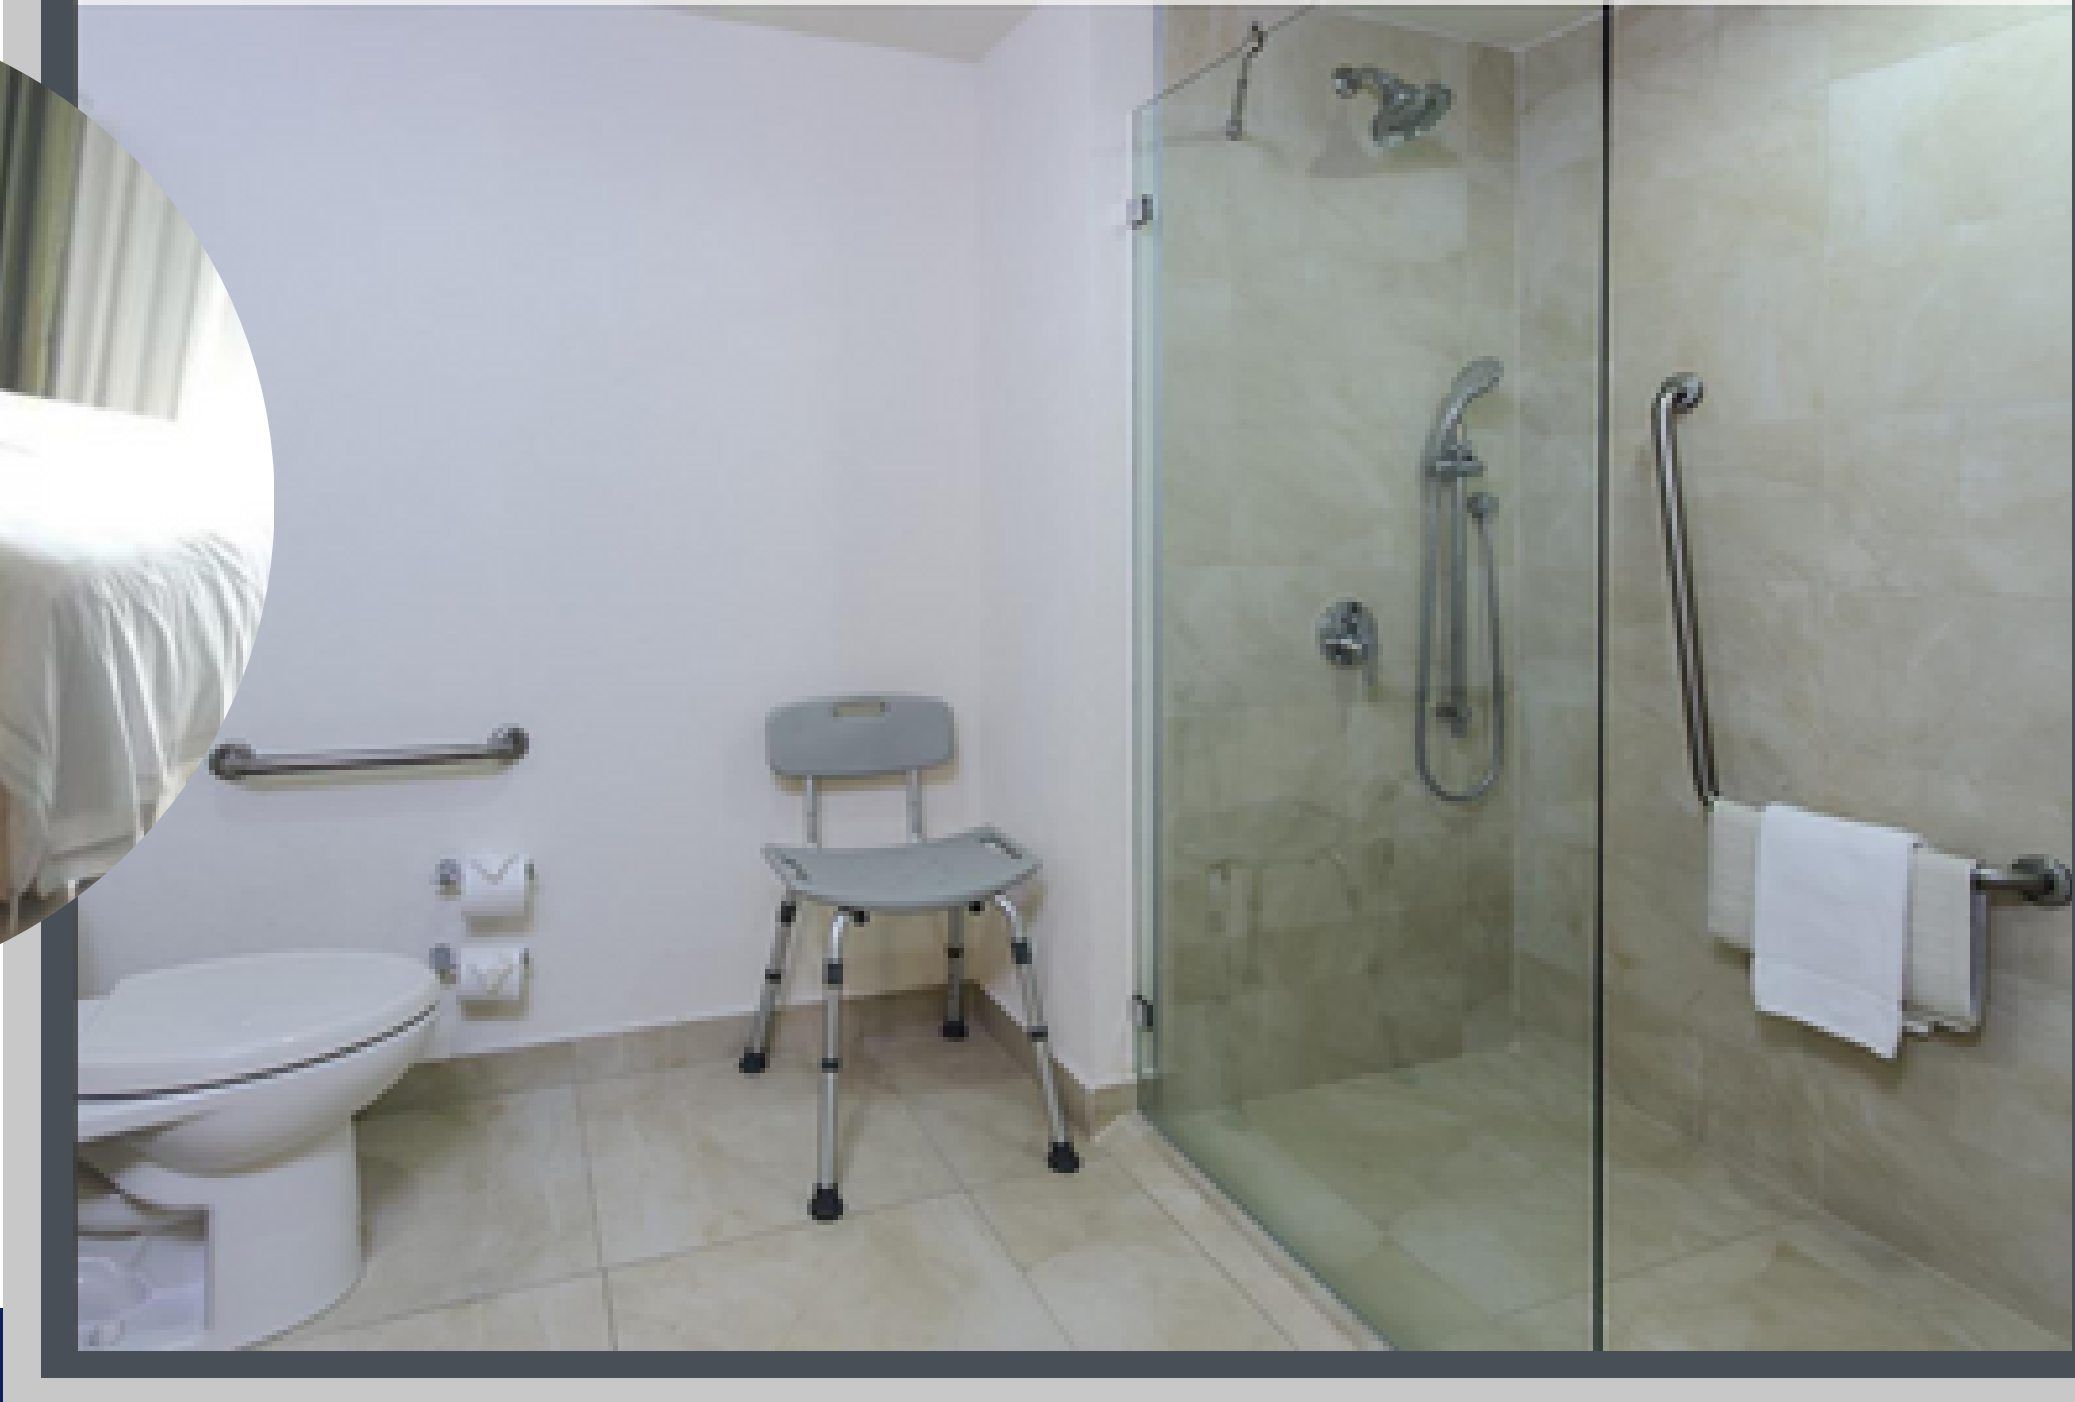

En el Corazón de la ciudad

© Oscar Daniel Brash Arias

52

HABITACIONES SENCILLAS CON CAMA KING SIZE

600

HABITACIONES DOBLES CON DOS CAMAS QUEEN SIZE

2

**HABITACIONES DOBLES ADAPTADAS PARA
PERSONAS CON CAPACIDADES DIFERENTES**