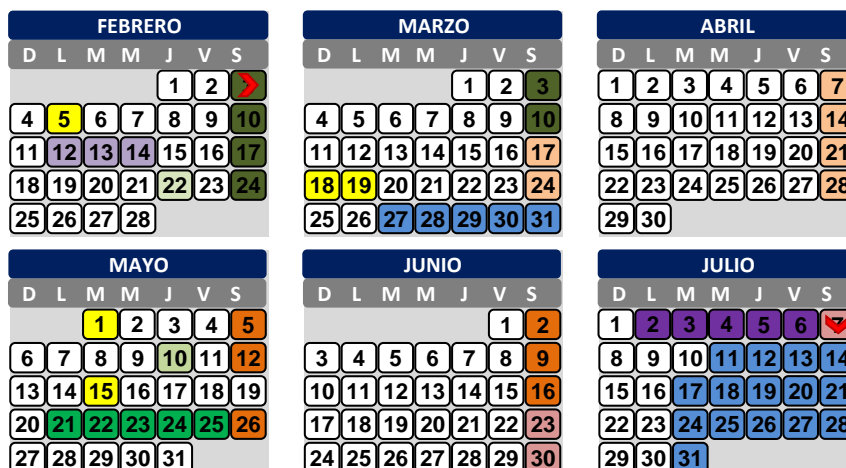

CALENDARIO ESCOLAR 2018

Sistema de Enseñanza Abierta

Universidad Veracruzana

PERIODO: FEBRERO - JULIO 2018

PERIODO: AGOSTO 2018 - ENERO 2019

- | | | |
|---|-----------------------------|-------------------------|
| INICIO Y FIN DE CLASES | PRIMER BLOQUE | VACACIONES |
| PREINSCRIPCIÓN EN LÍNEA | SEGUNDO BLOQUE | FESTIVOS |
| INSCRIPCIÓN EN LÍNEA | TERCER BLOQUE | INHÁBIL ACADÉMICOS |
| <ul style="list-style-type: none"> Per. ago 2018-ene 2019: Del 2-6 de julio Per. feb-jul 2019: Del 28-31 enero y el 1 de febrero 2019 | CUARTO BLOQUE | INHÁBIL ADMINISTRATIVOS |
| | INSCRIPCIONES NUEVO INGRESO | |
| | INDUCCIÓN NUEVO INGRESO | |